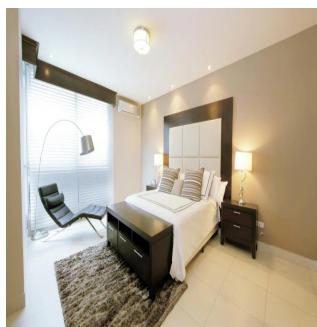

Parkside, una innovadora torre ubicada en la exclusiva zona de Costa del Este en Ciudad de Panamá, que contará con acceso a vías principales como la Avenida Roberto Motta y el Corredor Sur, haciendo que su localización sea todo un privilegio. Torre de 50 pisos con 40 niveles de apartamentos. Ventanas con doble vidrio para ahorro energético y aislamiento acústico. Desde 96m² hasta 125m² de una recámara. Sala/comedor. Baño de visitas. Cocina abierta. Área de lavandería. Balcón.