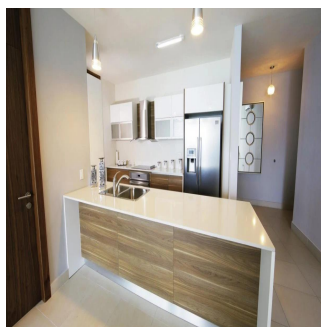

Penthouse

Parkside Innovadora Torre En Costa Del Este

Ukraine, Kiev , Kiev, , , ,

PRIX DE VENTE

\$ 325000.00

102 qm 2 chambres 1 Exhibition results 1 salles de bains

1 planchers 1 qm superficie du territoire 1 places pour voitures

Teresa Castillo
 Morelli And Family Realty
 Panama City, Panama - Heure locale

+507 6219-8406

Parkside, una innovadora torre ubicada en la exclusiva zona de Costa del Este en Ciudad de Panamá, que contará con acceso a vías principales como la Avenida Roberto Motta y el Corredor Sur, haciendo que su localización sea todo un privilegio. Torre de 50 pisos con 40 niveles de apartamentos. Ventanas con doble vidrio para ahorro energético y aislamiento acústico. Desde 96m² hasta 125m² de una recámara. Sala/comedor. Baño de visitas. Cocina abierta. Área de lavandería. Balcón.