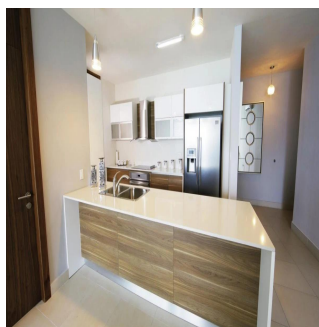

Parkside, una innovadora torre ubicada en la exclusiva zona de Costa del Este en Ciudad de Panamá, que contará con acceso a vías principales como la Avenida Roberto Motta y el Corredor Sur, haciendo que su localización sea todo un privilegio. Torre de 50 pisos con 40 niveles de apartamentos. Ventanas con doble vidrio para ahorro energético y aislamiento acústico. Desde 96m² hasta 125m² de una recámara. Sala/comedor. Baño de visitas. Cocina abierta. Área de lavandería. Balcón.