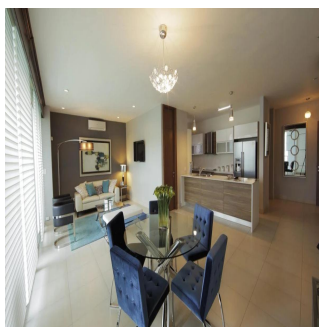

Penthouse

Parkside Innovadora Torre En Costa Del Este

Ukraine, Kiev , Kiev, , , ,

PRIX DE VENTE

\$ 325000.00

102 qm 2 chambres 1 Exhibition results 1 salles de bains

1 planchers 1 qm superficie du territoire 1 places pour voitures

Teresa Castillo
 Morelli And Family Realty
 Panama City, Panama - Heure locale

+507 6219-8406

Parkside, una innovadora torre ubicada en la exclusiva zona de Costa del Este en Ciudad de Panamá, que contará con acceso a vías principales como la Avenida Roberto Motta y el Corredor Sur, haciendo que su localización sea todo un privilegio. Torre de 50 pisos con 40 niveles de apartamentos. Ventanas con doble vidrio para ahorro energético y aislamiento acústico. Desde 96m² hasta 125m² de una recámara. Sala/comedor. Baño de visitas. Cocina abierta. Área de lavandería. Balcón.