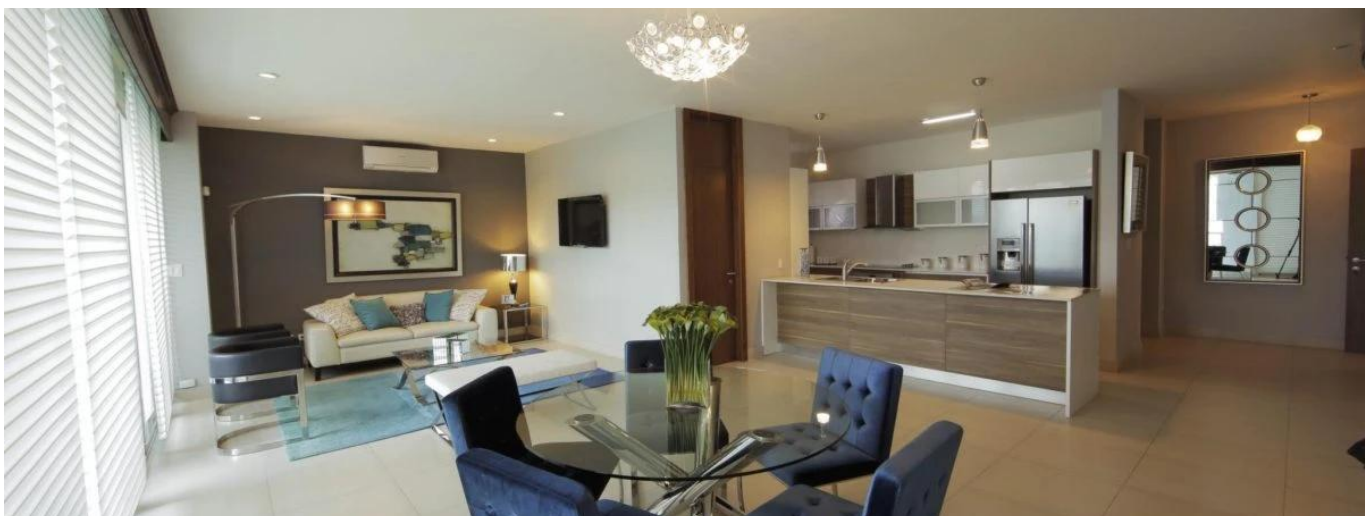

Penthouse

Parkside Innovadora Torre En Costa Del Este

Ukraine, Kiev , Kiev, , , ,

PRIX DE VENTE

\$ 325000.00

102 qm 2 chambres 1 Exhibition results 1 salles de bains

1 planchers 1 qm superficie du territoire 1 places pour voitures

Teresa Castillo
 Morelli And Family Realty
 Panama City, Panama - Heure locale

+507 6219-8406

Parkside, una innovadora torre ubicada en la exclusiva zona de Costa del Este en Ciudad de Panamá, que contará con acceso a vías principales como la Avenida Roberto Motta y el Corredor Sur, haciendo que su localización sea todo un privilegio. Torre de 50 pisos con 40 niveles de apartamentos. Ventanas con doble vidrio para ahorro energético y aislamiento acústico. Desde 96m² hasta 125m² de una recámara. Sala/comedor. Baño de visitas. Cocina abierta. Área de lavandería. Balcón.