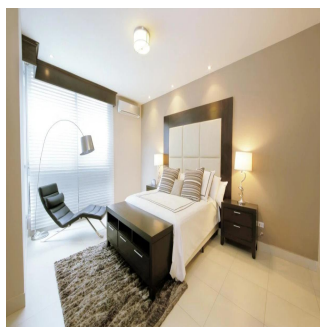

Penthouse

Parkside Innovadora Torre En Costa Del Este

Ukraine, Kiev , Kiev, , , ,

PRIX DE VENTE

\$ 325000.00

102 qm 2 chambres 1 Exhibition results 1 salles de bains

1 planchers 1 qm superficie du territoire 1 places pour voitures

Teresa Castillo
 Morelli And Family Realty
 Panama City, Panama - Heure locale

+507 6219-8406

Parkside, una innovadora torre ubicada en la exclusiva zona de Costa del Este en Ciudad de Panamá, que contará con acceso a vías principales como la Avenida Roberto Motta y el Corredor Sur, haciendo que su localización sea todo un privilegio. Torre de 50 pisos con 40 niveles de apartamentos. Ventanas con doble vidrio para ahorro energético y aislamiento acústico. Desde 96m² hasta 125m² de una recámara. Sala/comedor. Baño de visitas. Cocina abierta. Área de lavandería. Balcón.