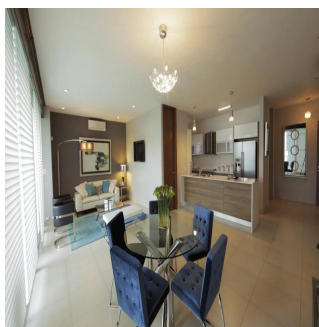

Parkside, una innovadora torre ubicada en la exclusiva zona de Costa del Este en Ciudad de Panamá, que contará con acceso a vías principales como la Avenida Roberto Motta y el Corredor Sur, haciendo que su localización sea todo un privilegio. Torre de 50 pisos con 40 niveles de apartamentos. Ventanas con doble vidrio para ahorro energético y aislamiento acústico. Desde 96m² hasta 125m² de una recámara. Sala/comedor. Baño de visitas. Cocina abierta. Área de lavandería. Balcón.