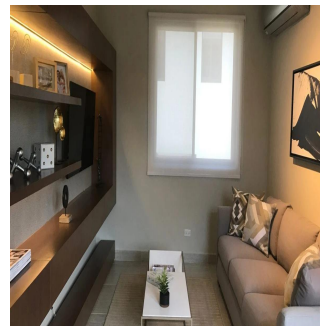

Penthouse

Nativa Casa En Panam? Pacifico

Ukraine, Kiev , Kiev, , , ,

PRIX DE VENTE
\$ 603400.00

- 🏠 272 qm
- 🛏 7 chambres
- 🚗 3 Exhibition results
- 🚿 4 salles de bains
- 🏠 4 planchers
- 📏 4 qm superficie du territoire
- 🚗 4 places pour voitures

Teresa Castillo

Morelli And Family Realty
Panama City, Panama - Heure locale

📞 +507 6219-8406

NATIVA Casa en Panamá Pacifico de 272 mt2 Exclusivas Casas ubicadas en Panamá Pacifico con el privilegio de disfrutar la naturaleza y ¡con hermosas vistas a montaña y áreas verdes. 3 Recámaras la principal con su baño, lavamos doble y wakin closet Sala Familiar Amplia sala-comedor Cocina abierta con sobre de granito baño de visita Cuarto y baño de servicio 2 estacionamiento amplia terraza y jardin El complejo cuenta con una exclusiva casa Club para los propietarios, cuenta con hermosa piscina, área de juego para niños, salón de fiesta, área de barbacoa.