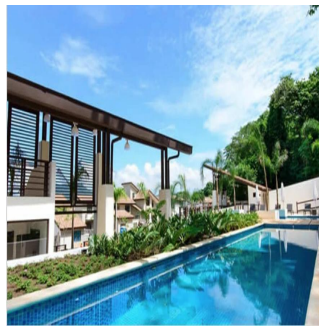

Penthouse

Nativa Casa En Panam? Pacifico

Ukraine, Kiev , Kiev, , , ,

PRIX DE VENTE
\$ 603400.00

- 🏠 272 qm
- 🛏 7 chambres
- 🚗 3 Exhibition results
- 🚿 4 salles de bains
- 🏠 4 planchers
- 📏 4 qm superficie du territoire
- 🚗 4 places pour voitures

Teresa Castillo

Morelli And Family Realty
Panama City, Panama - Heure locale

📞 +507 6219-8406

NATIVA Casa en Panamá Pacifico de 272 mt2 Exclusivas Casas ubicadas en Panamá Pacifico con el privilegio de disfrutar la naturaleza y ¡con hermosas vistas a montaña y áreas verdes. 3 Recámaras la principal con su baño, lavamos doble y wakin closet Sala Familiar Amplia sala-comedor Cocina abierta con sobre de granito baño de visita Cuarto y baño de servicio 2 estacionamiento amplia terraza y jardin El complejo cuenta con una exclusiva casa Club para los propietarios, cuenta con hermosa piscina, área de juego para niños, salón de fiesta, área de barbacoa.