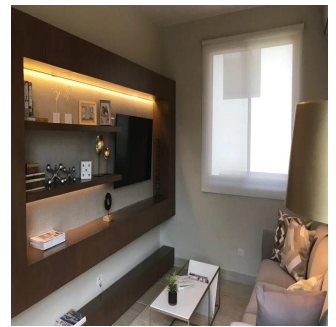

Penthouse

Nativa Casa En Panam? Pacifico

Ukraine, Kiev , Kiev, , , ,

PRIX DE VENTE
\$ 603400.00

- 🏠 272 qm
- 🛏 7 chambres
- 🚗 3 Exhibition results
- 🚿 4 salles de bains
- 🏠 4 planchers
- 📏 4 qm superficie du territoire
- 🚗 4 places pour voitures

Teresa Castillo

Morelli And Family Realty
Panama City, Panama - Heure locale

📞 +507 6219-8406

NATIVA Casa en Panamá Pacifico de 272 mt2 Exclusivas Casas ubicadas en Panamá Pacifico con el privilegio de disfrutar la naturaleza y ¡con hermosas vistas a montaña y áreas verdes. 3 Recámaras la principal con su baño, lavamos doble y wakin closet Sala Familiar Amplia sala-comedor Cocina abierta con sobre de granito baño de visita Cuarto y baño de servicio 2 estacionamiento amplia terraza y jardin El complejo cuenta con una exclusiva casa Club para los propietarios, cuenta con hermosa piscina, área de juego para niños, salón de fiesta, área de barbacoa.