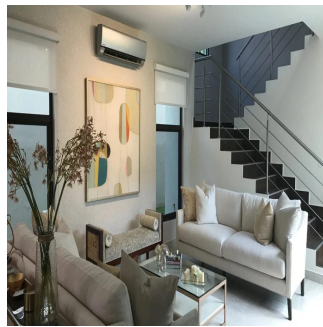

Penthouse

Nativa Casa En Panam? Pacifico

Ukraine, Kiev , Kiev, , , ,

PRIX DE VENTE
\$ 603400.00

- 🏠 272 qm
- 🛏 7 chambres
- 🚗 3 Exhibition results
- 🚿 4 salles de bains
- 🏠 4 planchers
- 📏 4 qm superficie du territoire
- 🚗 4 places pour voitures

Teresa Castillo

Morelli And Family Realty
Panama City, Panama - Heure locale

📞 +507 6219-8406

NATIVA Casa en Panamá Pacifico de 272 mt2 Exclusivas Casas ubicadas en Panamá Pacifico con el privilegio de disfrutar la naturaleza y ¡con hermosas vistas a montaña y áreas verdes. 3 Recámaras la principal con su baño, lavamos doble y wakin closet Sala Familiar Amplia sala-comedor Cocina abierta con sobre de granito baño de visita Cuarto y baño de servicio 2 estacionamiento amplia terraza y jardin El complejo cuenta con una exclusiva casa Club para los propietarios, cuenta con hermosa piscina, área de juego para niños, salón de fiesta, área de barbacoa.