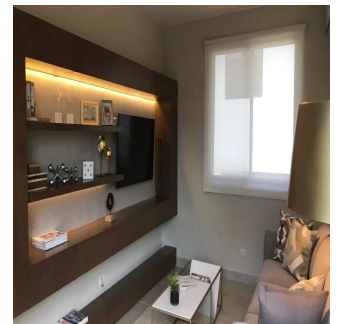

# Nativa Casa En Panam? Pacifico

Ukraine, Kiev , Kiev, , , ,

PRIX DE VENTE

**USD 603400.00**

🏠 272 qm

🛏️ 7 chambres

🚗 3 Exhibition results

🚿 4 salles de bains

🏠 4 planchers

📐 4 qm superficie du territoire

🚗 4 places pour voitures

**Teresa Castillo**

Morelli And Family Realty

Panama City, Panama - Heure locale

+507 6219-8406

NATIVA Casa en Panamá Pacifico de 272 mt2 Exclusivas Casas ubicadas en Panamá Pacifico con el privilegio de disfrutar la naturaleza y ¡con hermosas vistas a montaña y áreas verdes. 3 Recámaras la principal con su baño, lavamos doble y wakin closet Sala Familiar Ampla sala-comedor Cocina abierta con sobre de granito baño de visita Cuarto y baño de servicio 2 estacionamiento amplia terraza y jardin El complejo cuenta con una exclusiva casa Club para los propietarios, cuenta con hermosa piscina, área de juego para niños, salón de fiesta, área de barbacoa.