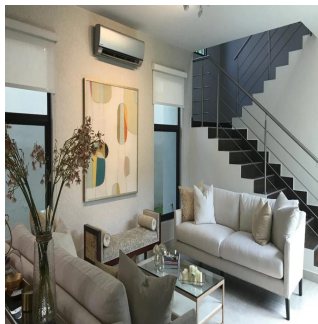

# Nativa Casa En Panam? Pacifico

Ukraine, Kiev , Kiev, , , ,

PRIX DE VENTE

**USD 603400.00**

🏠 272 qm

🛏️ 7 chambres

🚗 3 Exhibition results

🚿 4 salles de bains

🏠 4 planchers

📐 4 qm superficie du territoire

🚗 4 places pour voitures

**Teresa Castillo**

Morelli And Family Realty

Panama City, Panama - Heure locale

+507 6219-8406

NATIVA Casa en Panamá Pacifico de 272 mt2 Exclusivas Casas ubicadas en Panamá Pacifico con el privilegio de disfrutar la naturaleza y ¡con hermosas vistas a montaña y áreas verdes. 3 Recámaras la principal con su baño, lavamos doble y wakin closet Sala Familiar Ampla sala-comedor Cocina abierta con sobre de granito baño de visita Cuarto y baño de servicio 2 estacionamiento amplia terraza y jardin El complejo cuenta con una exclusiva casa Club para los propietarios, cuenta con hermosa piscina, área de juego para niños, salón de fiesta, área de barbacoa.