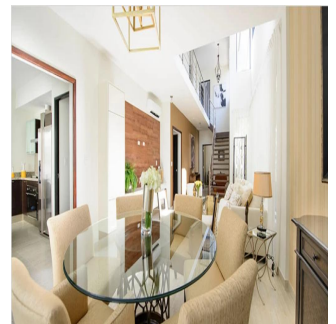

4 salles de bains

4 planchers

4 qm superficie du territoire

4 places pour voitures

Teresa Castillo

Morelli And Family Realty

Panama City, Panama - Heure locale

+507 6219-8406