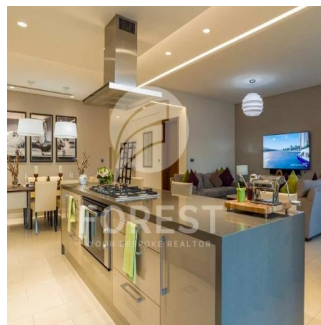

Penthouse

New Luxury 1 Bedroom Apartment In Sobha Creek Vista

Australie, Nouvelle-Galles du Sud, Dawes Point, , , ,

PRIX DE VENTE
$ 820000.00

- 🏠 493 qft
- 🛏️ 0 chambres
- 🚗 1 Exhibition results
- 🚿 1 salles de bains
- 🏠 1 planchers
- 📏 1 qft superficie du territoire
- 🚗 1 places pour voitures

Tetiana Tsymbal
For Est Real Estate
Dubai, United Arab Emirates - Heure locale

+971 55-909-1717

Amazing View.

Disponible Aupr?s De :

01.01.1970

Le Sol : 4   Les Sols : 4   Annee De Construction : 2017   Places De Voitures : 4   Ann?e De Construction : 2017   Type: Bureau