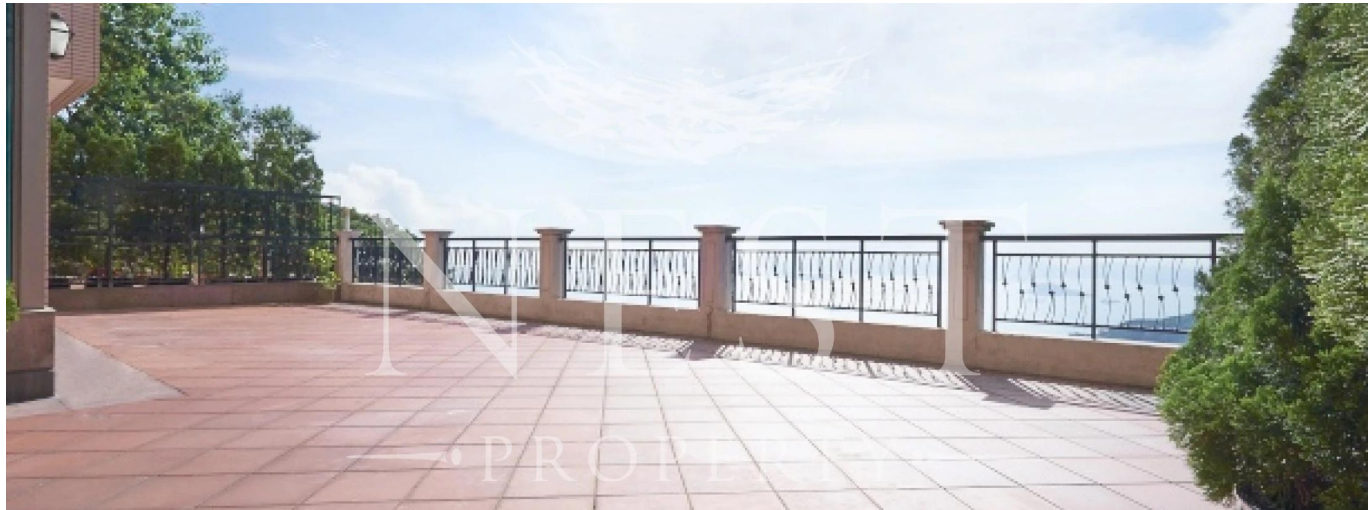

Penthouse

Apartment For Rent In Chelsea Court

Australie, Nouvelle-Galles du Sud, Millers Point, Mount Kellett Rd, 63, ,

PRIX DE LOCATION MENSUEL

USD 21800.00

PRIX DE VENTE

USD 0.00

- 2378 qm
- 9 chambres
- 4 Exhibition results
- 5 salles de bains
- 5 planchers
- 5 qm superficie du territoire
- 5 places pour voitures

Naomi Budden
Nest Property
Sheung Wan, Hong Kong - Heure locale

+852 3689 7523

FEATURES:

Duplex, Terrace, Balcony, Helper's Room, Car Park, Walk-In Closet

BUILDING FACILITIES:

Swimming Pool