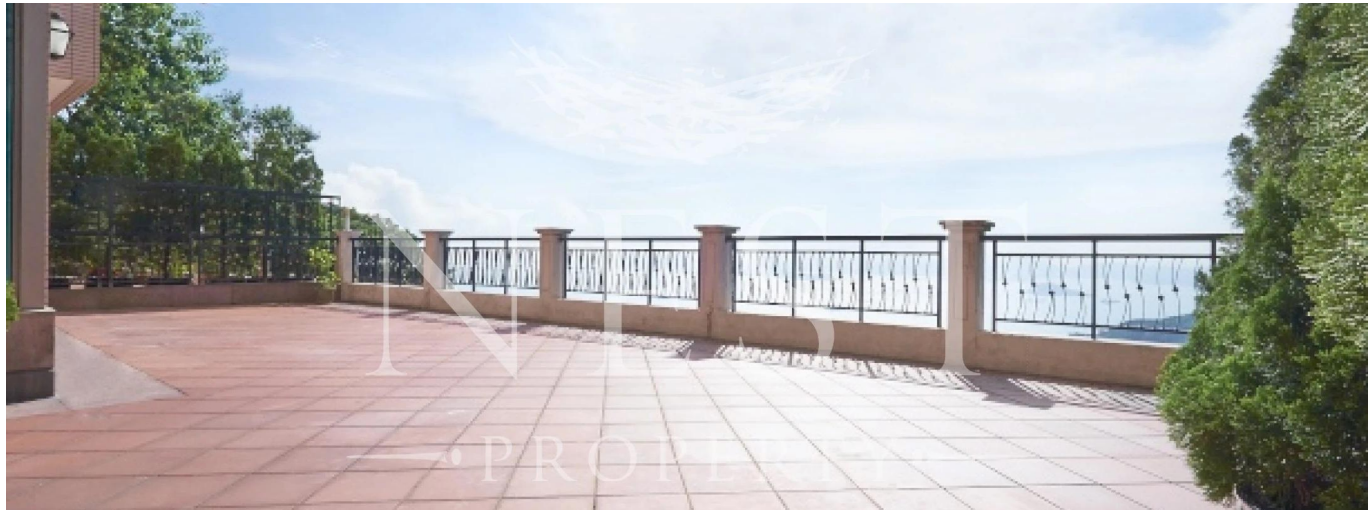

Penthouse

Apartment For Rent In Chelsea Court

Australie, Nouvelle-Galles du Sud, Millers Point, Mount Kellett Rd, 63, ,

PRIX DE LOCATION MENSUEL

$ 21800.00

PRIX DE VENTE

$ 0.00

- 🏠 2378 qm
- 🛏️ 9 chambres
- 🚗 4 Exhibition results
- 🚿 5 salles de bains
- 🏗️ 5 planchers
- 📏 5 qm superficie du territoire
- 🚗 5 places pour voitures

Naomi Budden
Nest Property
Sheung Wan, Hong Kong - Heure locale

[📞 +852 3689 7523](tel:+85236897523)

FEATURES:

Duplex, Terrace, Balcony, Helper's Room, Car Park, Walk-In Closet

BUILDING FACILITIES:

Swimming Pool