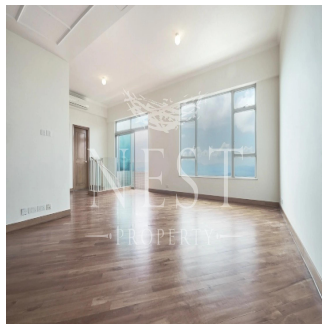

Penthouse

Apartment For Rent In Chelsea Court

Australie, Nouvelle-Galles du Sud, Millers Point, Mount Kellett Rd, 63, ,

PRIX DE LOCATION MENSUEL

\$ 21800.00

PRIX DE VENTE

\$ 0.00

- 🏠 2378 qm
- 🛏️ 9 chambres
- 🚗 4 Exhibition results
- 🚿 5 salles de bains
- 🏗️ 5 planchers
- 📏 5 qm superficie du territoire
- 🚗 5 places pour voitures

Naomi Budden
 Nest Property
 Sheung Wan, Hong Kong - Heure locale

[📞 +852 3689 7523](tel:+85236897523)

FEATURES:

Duplex, Terrace, Balcony, Helper's Room, Car Park, Walk-In Closet

BUILDING FACILITIES:

Swimming Pool