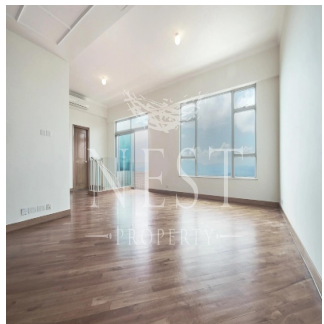

# Apartment For Rent In Chelsea Court

Australie, Nouvelle-Galles du Sud, Millers Point, Mount Kellett Rd, 63, ,

PRIX DE LOCATION MENSUEL

**USD 21800.00**

PRIX DE VENTE

**USD 0.00**

-  2378 qm
-  9 chambres
-  4 Exhibition results
-  5 salles de bains
-  5 planchers
-  5 qm superficie du territoire
-  5 places pour voitures

**Naomi Budden**  
 Nest Property  
 Sheung Wan, Hong Kong - Heure locale

 **+852 3689 7523**

**FEATURES:**

Duplex, Terrace, Balcony, Helper's Room, Car Park, Walk-In Closet

**BUILDING FACILITIES:**

Swimming Pool