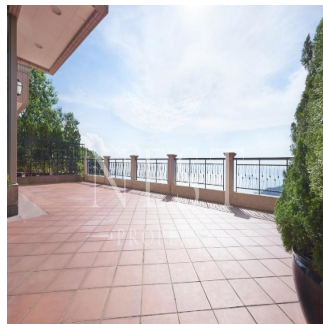

Penthouse

Apartment For Rent In Chelsea Court

Australie, Nouvelle-Galles du Sud, Millers Point, Mount Kellett Rd, 63, ,

PRIX DE LOCATION MENSUEL

$ 21800.00

PRIX DE VENTE

$ 0.00

- 🏠 2378 qm
- 🛏️ 9 chambres
- 🚗 4 Exhibition results
- 🚿 5 salles de bains
- 🏗️ 5 planchers
- 📏 5 qm superficie du territoire
- 🚗 5 places pour voitures

Naomi Budden
Nest Property
Sheung Wan, Hong Kong - Heure locale

[📞 +852 3689 7523](tel:+85236897523)

FEATURES:

Duplex, Terrace, Balcony, Helper's Room, Car Park, Walk-In Closet

BUILDING FACILITIES:

Swimming Pool