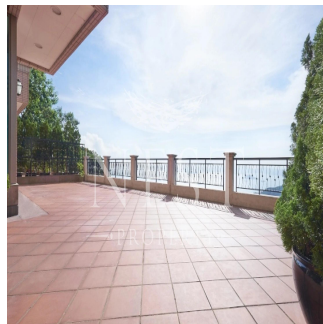

Penthouse

Apartment For Rent In Chelsea Court

Australie, Nouvelle-Galles du Sud, Millers Point, Mount Kellett Rd, 63, ,

PRIX DE LOCATION MENSUEL

USD 21800.00

PRIX DE VENTE

USD 0.00

- 2378 qm
- 9 chambres
- 4 Exhibition results
- 5 salles de bains
- 5 planchers
- 5 qm superficie du territoire
- 5 places pour voitures

Naomi Budden
Nest Property
Sheung Wan, Hong Kong - Heure locale

+852 3689 7523

FEATURES:

Duplex, Terrace, Balcony, Helper's Room, Car Park, Walk-In Closet

BUILDING FACILITIES:

Swimming Pool