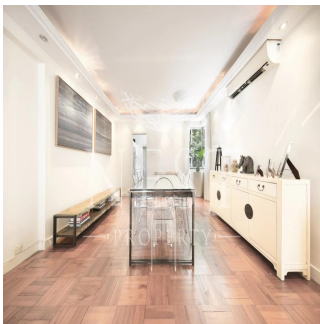

Penthouse

Apartment For Rent In Pearl Gardens

Australie, Nouvelle-Galles du Sud, Sydney, Conduit Rd, 7, ,

PRIX DE LOCATION MENSUEL

$ 9900.00

PRIX DE VENTE

$ 0.00

- 🏠 2100 qm
- 🛏 6 chambres
- 🚗 4 Exhibition results
- 🚿 2 salles de bains
- 🏠 2 planchers
- 📏 2 qm superficie du territoire
- 🚗 2 places pour voitures

Naomi Budden
Nest Property
Sheung Wan, Hong Kong - Heure locale

+852 3689 7523

FEATURES:

Balcony, Helper's Room, Car Park

BUILDING FACILITIES:

Shuttle Bus