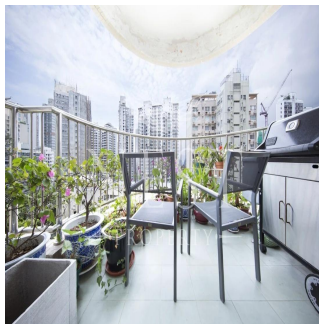

Penthouse

Apartment For Rent In Pearl Gardens

Australie, Nouvelle-Galles du Sud, Sydney, Conduit Rd, 7, ,

PRIX DE LOCATION MENSUEL

$ 9900.00

PRIX DE VENTE

$ 0.00

- 🏠 2100 qm
- 🛏 6 chambres
- 🚗 4 Exhibition results
- 🚿 2 salles de bains
- 🏠 2 planchers
- 📏 2 qm superficie du territoire
- 🚗 2 places pour voitures

Naomi Budden
Nest Property
Sheung Wan, Hong Kong - Heure locale

+852 3689 7523

FEATURES:

Balcony, Helper's Room, Car Park

BUILDING FACILITIES:

Shuttle Bus