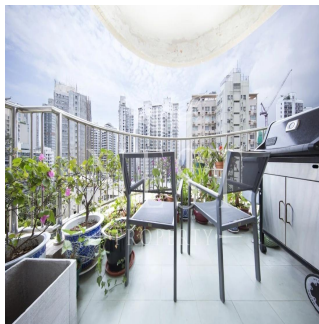

Penthouse

Apartment For Rent In Pearl Gardens

Australie, Nouvelle-Galles du Sud, Sydney, Conduit Rd, 7, ,

PRIX DE LOCATION MENSUEL

USD 9900.00

PRIX DE VENTE

USD 0.00

- 🏠 2100 qm
- 🛏 6 chambres
- 🚗 4 Exhibition results
- 🚿 2 salles de bains
- 🏠 2 planchers
- 📏 2 qm superficie du territoire
- 🚗 2 places pour voitures

Naomi Budden
Nest Property
Sheung Wan, Hong Kong - Heure locale

+852 3689 7523

FEATURES:

Balcony, Helper's Room, Car Park

BUILDING FACILITIES:

Shuttle Bus