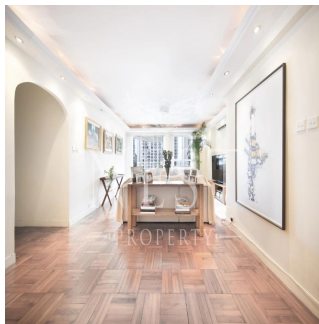

Penthouse

Apartment For Rent In Pearl Gardens

Australie, Nouvelle-Galles du Sud, Sydney, Conduit Rd, 7, ,

PRIX DE LOCATION MENSUEL

$ 9900.00

PRIX DE VENTE

$ 0.00

- 🏠 2100 qm
- 🛏 6 chambres
- 🚗 4 Exhibition results
- 🚿 2 salles de bains
- 🏠 2 planchers
- 📏 2 qm superficie du territoire
- 🚗 2 places pour voitures

Naomi Budden
Nest Property
Sheung Wan, Hong Kong - Heure locale

+852 3689 7523

FEATURES:

Balcony, Helper's Room, Car Park

BUILDING FACILITIES:

Shuttle Bus