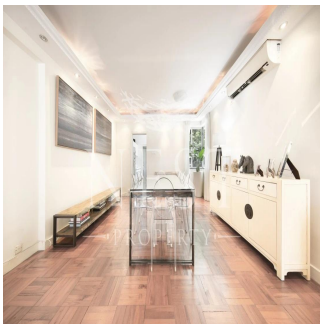

Penthouse

Apartment For Rent In Pearl Gardens

Australie, Nouvelle-Galles du Sud, Sydney, Conduit Rd, 7, ,

PRIX DE LOCATION MENSUEL

USD 9900.00

PRIX DE VENTE

USD 0.00

- 🏠 2100 qm
- 🛏 6 chambres
- 🚗 4 Exhibition results
- 🚿 2 salles de bains
- 🏠 2 planchers
- 📏 2 qm superficie du territoire
- 🚗 2 places pour voitures

Naomi Budden
Nest Property
Sheung Wan, Hong Kong - Heure locale

+852 3689 7523

FEATURES:

Balcony, Helper's Room, Car Park

BUILDING FACILITIES:

Shuttle Bus