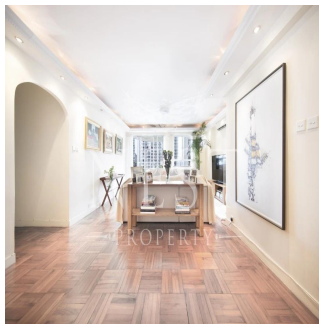

Penthouse

Apartment For Rent In Pearl Gardens

Australie, Nouvelle-Galles du Sud, Sydney, Conduit Rd, 7, ,

PRIX DE LOCATION MENSUEL

USD 9900.00

PRIX DE VENTE

USD 0.00

- 🏠 2100 qm
- 🛏 6 chambres
- 🚗 4 Exhibition results
- 🚿 2 salles de bains
- 🏠 2 planchers
- 📏 2 qm superficie du territoire
- 🚗 2 places pour voitures

Naomi Budden
Nest Property
Sheung Wan, Hong Kong - Heure locale

+852 3689 7523

FEATURES:

Balcony, Helper's Room, Car Park

BUILDING FACILITIES:

Shuttle Bus