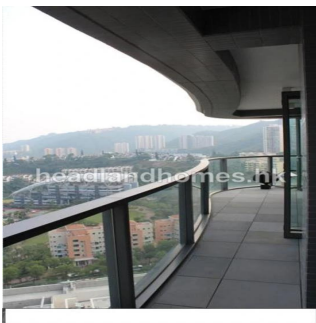

🚿 2 salles de bains

🏠 2 planchers

📏 2 qm superficie du territoire

🚗 2 places pour voitures

Charles King

Headland Homes Hong Kong

Lantau, Hong Kong - Heure locale

+852 6140 7971