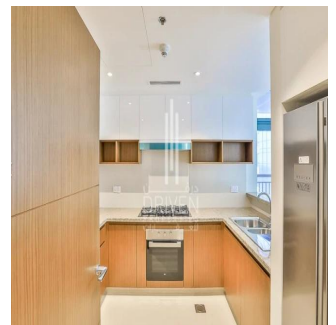

1 bedroom apartment located in Dubai Creek Residence, South Tower 1, Dubai Creek Harbour. Ready to move in. Spacious, bright and elegant interiors.

Disponible Apr?s De :

01.01.1970

Le Sol : 4 Les Sols : 4 Annee De Construction : 2017 Places De Voitures : 4 Ann?e De Construction : 2017 Type: Bureau