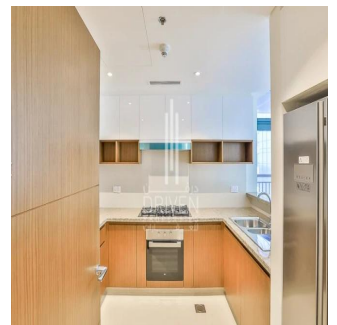

1 bedroom apartment located in Dubai Creek Residence, South Tower 1, Dubai Creek Harbour. Ready to move in. Spacious, bright and elegant interiors.

Disponible Apr?s De :

01.01.1970

Le Sol : 4 Les Sols : 4 Annee De Construction : 2017 Places De Voitures : 4 Ann?e De Construction : 2017 Type: Bureau