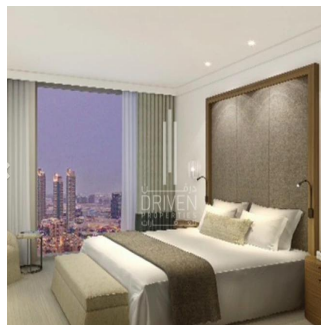

Penthouse

2 Bedroom Study Vida Residences Downtown Burj View

، ، ،

PRIX DE VENTE

USD 3100000.00

1378 qft

0 chambres

2 Exhibition results

- Luxury serviced Apartment - High Floor - Unit Type: Corner Middle - View: Burj Khalifa and Boulevard - Kitchen: Semi Open & Fully Fitted

Disponible Apr?s De :

01.01.1970

Le Sol : 4 Les Sols : 4 Annee De Construction : 2017 Places De Voitures : 4 Ann?e De Construction : 2017 Type: Bureau