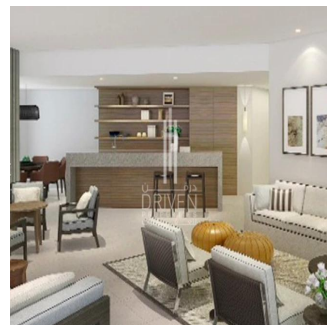

- Luxury serviced Apartment - High Floor - Unit Type: Corner Middle - View: Burj Khalifa and Boulevard - Kitchen: Semi Open & Fully Fitted

Disponible Apr?s De :

01.01.1970

Le Sol : 4 Les Sols : 4 Annee De Construction : 2017 Places De Voitures : 4 Ann?e De Construction : 2017 Type: Bureau