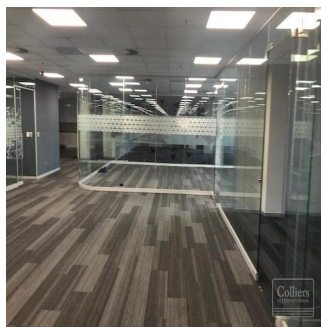

Penthouse

Aaa Grade Space In Prime Location For Lease

Afrique du Sud, Gauteng, Lethabong (Lethabong), Whiteley Rd, 34, 2196,

PRIX DE LOCATION MENSUEL

$ 12209.00

PRIX DE VENTE

$ 0.00

- 🏠 985 qm
- 🛏️ 0 chambres
- 🚗 0 Exhibition results
- 🚿 0 salles de bains
- 🏠 0 planchers
- 📏 0 qm superficie du territoire
- 🚗 0 places pour voitures

Leon Schutz
Real Estate Services Garden Route
Oubaai Golf Estate, South Africa - Heure locale

📞 27 792130099

AAA grade space in prime location within the Melrose Arch precinct. Located nearby retail outlets and amenities. Secure basement parking.

Disponible Aupr?s De :

05.07.2019

Le Sol : 4 Les Sols : 4 Annee De Places De Voitures : Ann?e De Construction : 2017 Type: Bureau