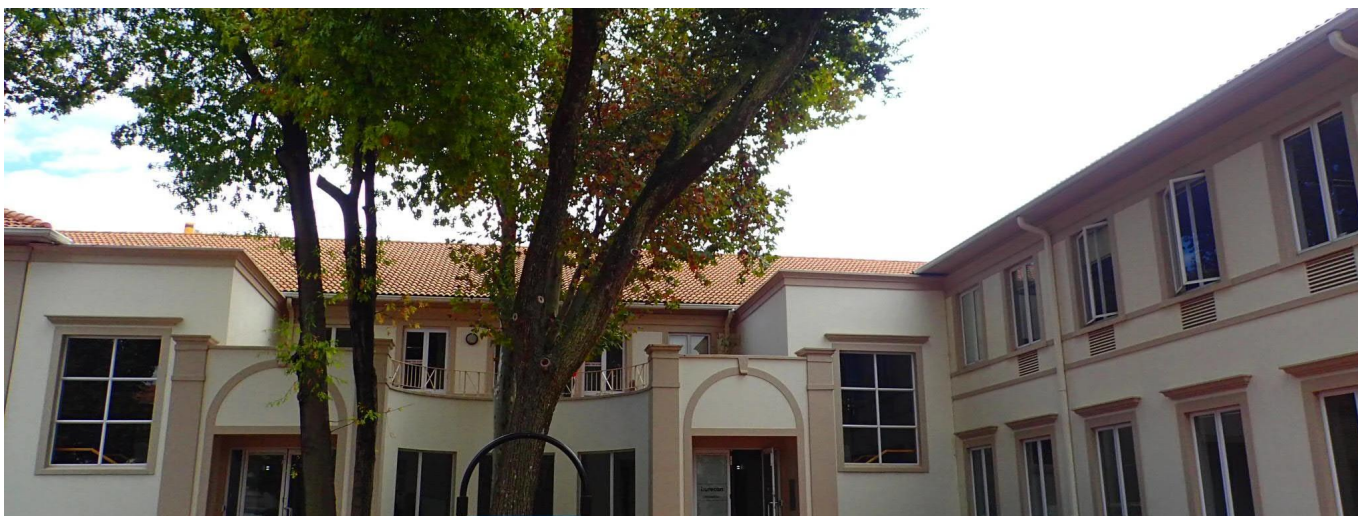

Penthouse

Prime Office Building For Lease In Hunts End Office Park

Espagne, Catalogne, Barcelone, , , 2196,

🏠 500 qm

🏠 0 chambres

🏠 0 Exhibition results

🚿 0 salles de bains

🏠 0 planchers

📏 0 qm superficie du territoire

🚗 0 places pour voitures

Leon Schutz

Real Estate Services Garden Route

Oubaai Golf Estate, South Africa - Heure locale

27 792130099

FOR LEASE Prime Office Building situated in Hunts End Office Park in Wierda Valley, within close proximity to Sandton City, Sandton Gautrain and other amenities

Disponible Aupr?s De :

05.07.2019

Le Sol : 4 Les Sols : 4 Annee De Construction : 2017 Places De Voitures : 4 Ann?e De Construction : 2017 Type: Bureau

Commodit?s

ID Reference Propriete

Am?nagements Ext?rieurs