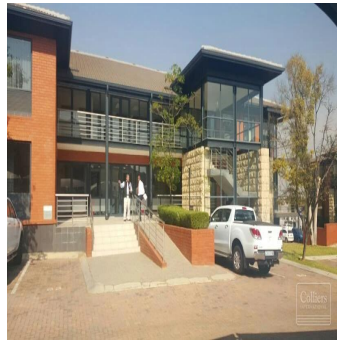

Penthouse

Prime Office Space In Woodmead

Émirats arabes unis, Dubaï, Dubaï, , , ,

- 🏠 500 qm
- 🛏 0 chambres
- 🚗 0 Exhibition results
- 🚿 0 salles de bains
- 🏠 0 planchers
- 📐 0 qm superficie du territoire
- 🚗 0 places pour voitures

Leon Schutz

Real Estate Services Garden Route
Oubaai Golf Estate, South Africa - Heure locale

📞 27 792130099

Disponible Aupr?s De :

05.07.2019

Le Sol : 4 Les Sols : 4 Année De Construction : 2017 Places De Voitures : 4 Ann?e De Construction : 2017 Type: Bureau