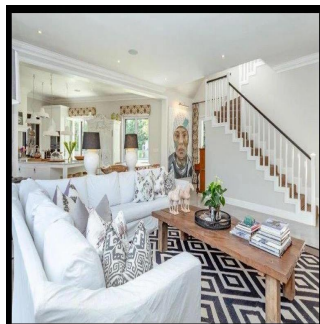

Penthouse

6 Bedroom House For Rent In Inanda

Afrique du Sud, Cap Occidental, Franschhoek, , , 2196,

PRIX DE LOCATION MENSUEL

$ 6932.00

PRIX DE VENTE

$ 0.00

- 870 qm
- 10 chambres
- 6 Exhibition results
- 4 salles de bains
- 4 planchers
- 4 qm superficie du territoire
- 4 places pour voitures

Ty Bello

Tttytr

Abuja, Nigeria - Heure locale

234 986543223

IMPECCABLE AND UNPARALLELED Set amongst the Jacaranda's sits this dream family home. Think of it as a sophisticated executive farmhouse which offers spacious living areas opening onto entertainment terrace, heated swimming pool and mature garden. Light and warmth abound with huge windows bringing the sun into this home. Beautiful screed and herringbone floors accentuate the open plan reception areas with the kitchen being the focal point. Over and above the basics, there is a walk in cold room, underfloor heating, piped sound, study, gym, double staff, and 4 garages. Just a stone's throw from the prestigious Inanda Polo Club, top private schools which include Pridwin, St Davids Marist and St Johns. Security has been more than adequately catered for with a guard house, high walls, electric fencing, CCTV and high end alarm system. There is a plethora of retail and entertainment options in the immediate surrounds which includes the top rated restaurant in Johannesburg. The Landlord welcomes children and pets and wants her home to be filled with many happy memories