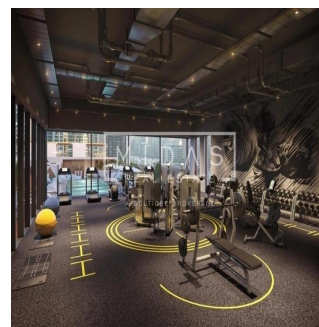

Tara Goldberg

Panama Luxury Living

Panamá, Panama - Heure locale

+507 6459-4848

De nieuw gebouwde Studio One is voorbestemd om een stellaire aanvulling te zijn op de skyline van Dubai Marina. Verspreid over 31 verdiepingen, is Studio One ontworpen voor de jonge professionals, de millennials, de eerste keer huiseigenaren en slimme investeerders die op zoek zijn naar een aantrekkelijk rendement. Deze moderne ontwikkeling biedt woningen met studio's, appartementen met één slaapkamer en een select aantal woningen met twee slaapkamers. De zorgvuldig geplande woningen zijn voorzien van ramen over de volle lengte en een zeer efficiënte indeling. Twee niveaus van een speciale ondergrondse parkeergarage, een adembenemend zwembad en een gunstig gelegen winkelcentrum op de begane grond zijn enkele van de voorzieningen waarvan de bewoners zullen genieten.