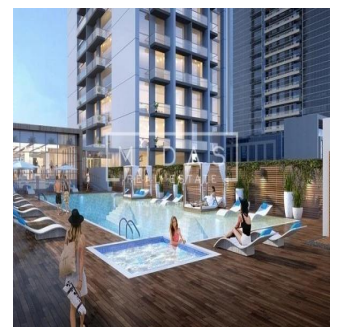

Penthouse

Exquisite Apartment Furnished With Amazing View

Afrique du Sud, Gauteng, Sandton, , , ,

PRIX DE VENTE

EUR 961000.00

- 🏠 592 qft
- 🛏️ 1 chambres
- 🚗 1 Exhibition results
- 🚿 1 salles de bains
- 🏠 1 planchers
- 📏 1 qft superficie du territoire
- 🚗 1 places pour voitures

Tara Goldberg

Panama Luxury Living

Panamá, Panama - Heure locale

+507 6459-4848

De nieuw gebouwde Studio One is voorbestemd om een stellaire aanvulling te zijn op de skyline van Dubai Marina. Verspreid over 31 verdiepingen, is Studio One ontworpen voor de jonge professionals, de millennials, de eerste keer huiseigenaren en slimme investeerders die op zoek zijn naar een aantrekkelijk rendement. Deze moderne ontwikkeling biedt woningen met studio's, appartementen met één slaapkamer en een select aantal woningen met twee slaapkamers. De zorgvuldig geplande woningen zijn voorzien van ramen over de volle lengte en een zeer efficiënte indeling. Twee niveaus van een speciale ondergrondse parkeergarage, een adembenemend zwembad en een gunstig gelegen winkelcentrum op de begane grond zijn enkele van de voorzieningen waarvan de bewoners zullen genieten.