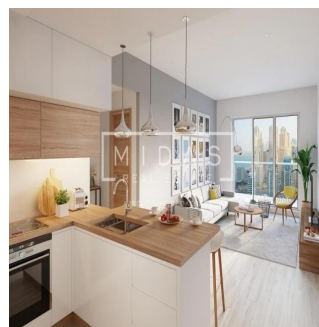

Penthouse

Exquisite Apartment Furnished With Amazing View

Afrique du Sud, Gauteng, Sandton, , , ,

PRIX DE VENTE

EUR 961000.00

- 🏠 592 qft
- 🛏️ 1 chambres
- 🚗 1 Exhibition results
- 🚿 1 salles de bains
- 🏠 1 planchers
- 📏 1 qft superficie du territoire
- 🚗 1 places pour voitures

Tara Goldberg

Panama Luxury Living

Panamá, Panama - Heure locale

+507 6459-4848

De nieuw gebouwde Studio One is voorbestemd om een stellaire aanvulling te zijn op de skyline van Dubai Marina. Verspreid over 31 verdiepingen, is Studio One ontworpen voor de jonge professionals, de millennials, de eerste keer huiseigenaren en slimme investeerders die op zoek zijn naar een aantrekkelijk rendement. Deze moderne ontwikkeling biedt woningen met studio's, appartementen met één slaapkamer en een select aantal woningen met twee slaapkamers. De zorgvuldig geplande woningen zijn voorzien van ramen over de volle lengte en een zeer efficiënte indeling. Twee niveaus van een speciale ondergrondse parkeergarage, een adembenemend zwembad en een gunstig gelegen winkelcentrum op de begane grond zijn enkele van de voorzieningen waarvan de bewoners zullen genieten.