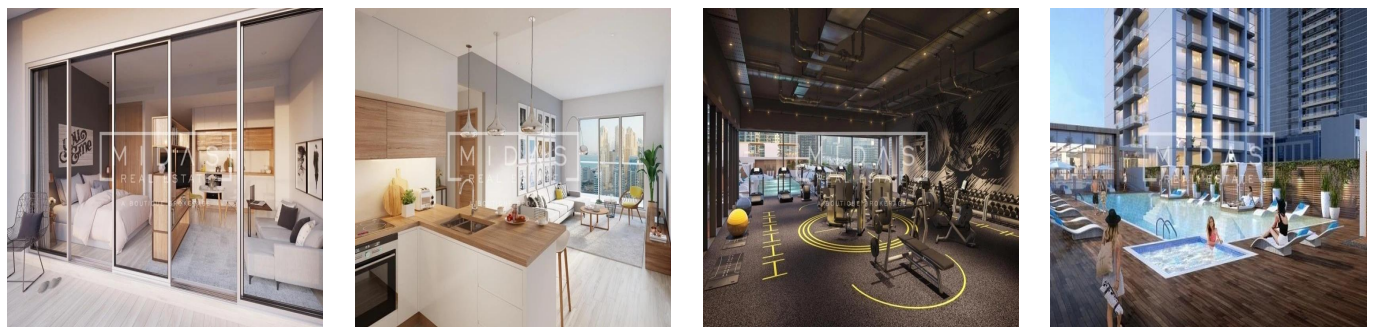

Penthouse

Exquisite Apartment Furnished With Amazing View

Afrique du Sud, Gauteng, Sandton, , , ,

PRIX DE VENTE

EUR 961000.00

- 🏠 592 qft
- 🛏️ 2 chambres
- 🚗 1 Exhibition results
- 🚿 1 salles de bains
- 🏠 1 planchers
- 📏 1 qft superficie du territoire
- 🚗 1 places pour voitures

Tara Goldberg
Panama Luxury Living
Panamá, Panama - Heure locale

+507 6459-4848

De nieuw gebouwde Studio One is voorbestemd om een stellaire aanvulling te zijn op de skyline van Dubai Marina. Verspreid over 31 verdiepingen, is Studio One ontworpen voor de jonge professionals, de millennials, de eerste keer huiseigenaren en slimme investeerders die op zoek zijn naar een aantrekkelijk rendement. Deze moderne ontwikkeling biedt woningen met studio's, appartementen met één slaapkamer en een select aantal woningen met twee slaapkamers. De zorgvuldig geplande woningen zijn voorzien van ramen over de volle lengte en een zeer efficiënte indeling. Twee niveaus van een speciale ondergrondse parkeergarage, een adembenemend zwembad en een gunstig gelegen winkelcentrum op de begane grond zijn enkele van de voorzieningen waarvan de bewoners zullen genieten.