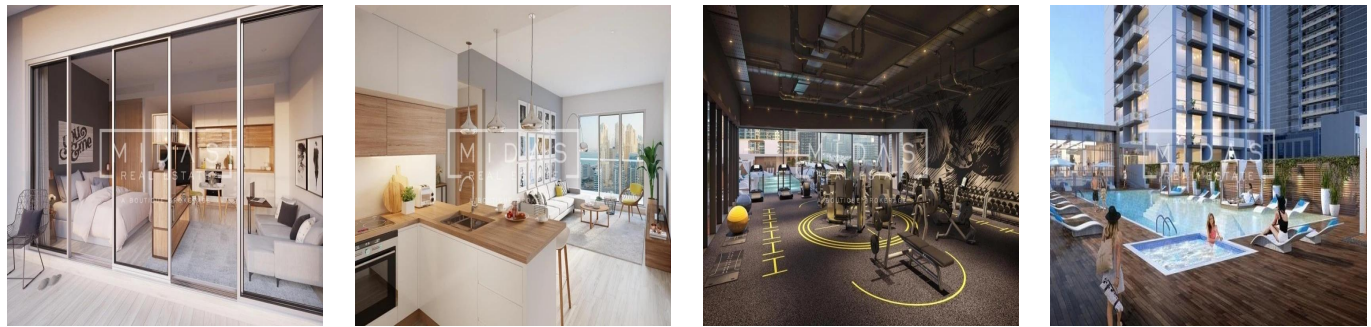

Penthouse

Exquisite Apartment Furnished With Amazing View

Afrique du Sud, Gauteng, Sandton, , , ,

PRIX DE VENTE
? 961000.00

- 🏠 592 qft
- 🛏️ 1 chambres
- 🚗 1 Exhibition results
- 🚿 1 salles de bains
- 🏠 1 planchers
- 📏 1 qft superficie du territoire
- 🚗 1 places pour voitures

Tara Goldberg
 Panama Luxury Living
 Panamá, Panama - Heure locale

+507 6459-4848

De nieuw gebouwde Studio One is voorbestemd om een stellaire aanvulling te zijn op de skyline van Dubai Marina. Verspreid over 31 verdiepingen, is Studio One ontworpen voor de jonge professionals, de millennials, de eerste keer huiseigenaren en slimme investeerders die op zoek zijn naar een aantrekkelijk rendement. Deze moderne ontwikkeling biedt woningen met studio's, appartementen met één slaapkamer en een select aantal woningen met twee slaapkamers. De zorgvuldig geplande woningen zijn voorzien van ramen over de volle lengte en een zeer efficiënte indeling. Twee niveaus van een speciale ondergrondse parkeergarage, een adembenemend zwembad en een gunstig gelegen winkelcentrum op de begane grond zijn enkele van de voorzieningen waarvan de bewoners zullen genieten.