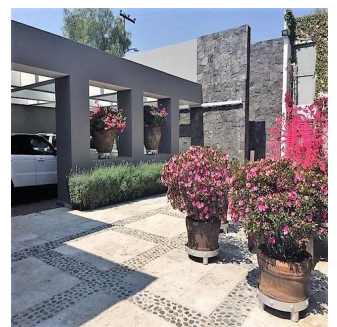

Penthouse

Venta Residencia De Una Sola Planta En Jardines Del Pedregal

Panama, Panamá, Panamá, , , ,

PRIX DE VENTE

\$ 2890403.00

609 qm

6 chambres

3 Exhibition results

Espectacular residencia de una sola planta, techos altos y precioso jardín! Consta de vestíbulo de entrada, sala y comedor a doble altura con amplios ventanales con salida a la terraza y al jardín, family muy acogedor, cocina equipada, 3 recámaras cada una con baño y vestidor, amplio estudio muy iluminado y preciosa vista al jardín, cuarto de lavado, 2 cuartos de servicio y 4 estacionamientos techados.