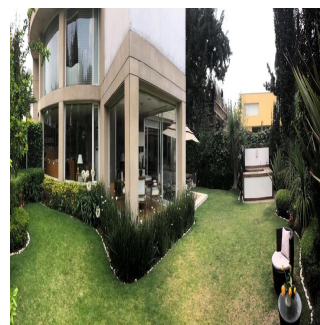

Penthouse

Venta Preciosa Residencia En Fraccionamiento El Bosque

Panama, Panama, Panama City, , , ,

PRIX DE VENTE

\$ 2950000.00

🏠 900 qm

🛏️ 9 chambres

🚗 4 Exhibition results

Espectacular residencia en el exclusivo fraccionamiento "El Bosque", con excelente proyecto, ¡amplios espacios y acabados de súper lujo! Con calefacción y sistema inteligente de iluminación. Consta de recibidor, sala y comedor con salida a precioso jardín, antecomedor, family con salida a un segundo jardín con terraza, estudio, sala de tv, 4 recámaras, cada una con baño y vestidor, gimnasio con jacuzzi y sauna. Dos cuartos de servicio, cuarto de choferes con baño, 6 estacionamientos techados y bodega.