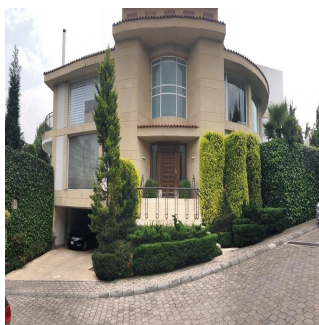

Penthouse

Venta Preciosa Residencia En Fraccionamiento El Bosque

Panama, Panama, Panama City, , , ,

PRIX DE VENTE

\$ 2950000.00

🏠 900 qm

🛏️ 9 chambres

🚗 4 Exhibition results

Espectacular residencia en el exclusivo fraccionamiento "El Bosque", con excelente proyecto, ¡amplios espacios y acabados de súper lujo! Con calefacción y sistema inteligente de iluminación. Consta de recibidor, sala y comedor con salida a precioso jardín, antecomedor, family con salida a un segundo jardín con terraza, estudio, sala de tv, 4 recámaras, cada una con baño y vestidor, gimnasio con jacuzzi y sauna. Dos cuartos de servicio, cuarto de choferes con baño, 6 estacionamientos techados y bodega.