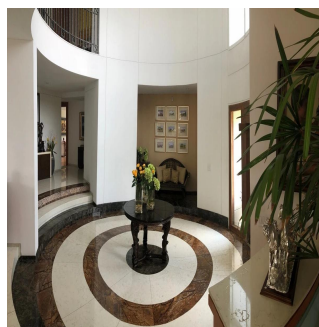

# Venta Preciosa Residencia En Fraccionamiento El Bosque

Panama, Panama, Panama City, , , ,

PRIX DE VENTE

**USD 2950000.00**

🏠 900 qm

🛏️ 9 chambres

🚗 4 Exhibition results

🚿 5 salles de bains

🏠 5 planchers

📏 5 qm superficie du territoire

🚗 5 places pour voitures

**Pilar Cattori**

Inmobiliaria Cattori

Ciudad de México, Mexico - Heure locale

+52 (55)55502946

Espectacular residencia en el exclusivo fraccionamiento "El Bosque", con excelente proyecto, ¡amplios espacios y acabados de súper lujo! Con calefacción y sistema inteligente de iluminación. Consta de recibidor, sala y comedor con salida a precioso jardín, antecomedor, family con salida a un segundo jardín con terraza, estudio, sala de tv, 4 recámaras, cada una con baño y vestidor, gimnasio con jacuzzi y sauna. Dos cuartos de servicio, cuarto de choferes con baño, 6 estacionamientos techados y bodega.