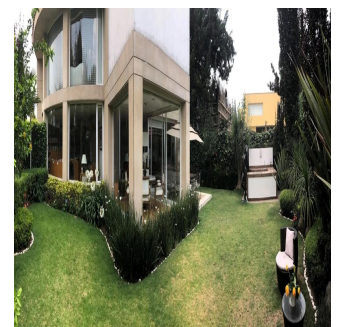

# Venta Preciosa Residencia En Fraccionamiento El Bosque

Panama, Panama, Panama City, , , ,

PRIX DE VENTE

**USD 2950000.00**

🏠 900 qm

🛏️ 9 chambres

🚗 4 Exhibition results

🚿 5 salles de bains

🏠 5 planchers

📏 5 qm superficie du territoire

🚗 5 places pour voitures

**Pilar Cattori**

Inmobiliaria Cattori

Ciudad de México, Mexico - Heure locale

+52 (55)55502946

Espectacular residencia en el exclusivo fraccionamiento "El Bosque", con excelente proyecto, ¡amplios espacios y acabados de súper lujo! Con calefacción y sistema inteligente de iluminación. Consta de recibidor, sala y comedor con salida a precioso jardín, antecomedor, family con salida a un segundo jardín con terraza, estudio, sala de tv, 4 recámaras, cada una con baño y vestidor, gimnasio con jacuzzi y sauna. Dos cuartos de servicio, cuarto de choferes con baño, 6 estacionamientos techados y bodega.