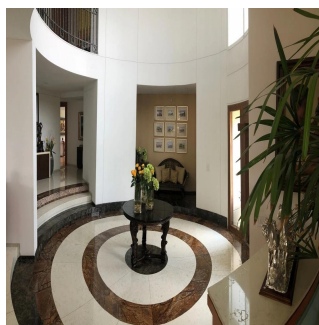

Penthouse

Venta Preciosa Residencia En Fraccionamiento El Bosque

Panama, Panama, Panama City, , , ,

PRIX DE VENTE

\$ 2950000.00

🏠 900 qm

🛏️ 9 chambres

🚗 4 Exhibition results

Espectacular residencia en el exclusivo fraccionamiento "El Bosque", con excelente proyecto, ¡amplios espacios y acabados de súper lujo! Con calefacción y sistema inteligente de iluminación. Consta de recibidor, sala y comedor con salida a precioso jardín, antecomedor, family con salida a un segundo jardín con terraza, estudio, sala de tv, 4 recámaras, cada una con baño y vestidor, gimnasio con jacuzzi y sauna. Dos cuartos de servicio, cuarto de choferes con baño, 6 estacionamientos techados y bodega.