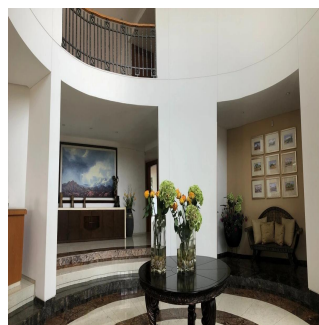

Penthouse

Venta Preciosa Residencia En Fraccionamiento El Bosque

Panama, Panama, Panama City, , , ,

PRIX DE VENTE

\$ 2950000.00

🏠 900 qm

🛏️ 9 chambres

🚗 4 Exhibition results

Espectacular residencia en el exclusivo fraccionamiento "El Bosque", con excelente proyecto, ¡amplios espacios y acabados de súper lujo! Con calefacción y sistema inteligente de iluminación. Consta de recibidor, sala y comedor con salida a precioso jardín, antecomedor, family con salida a un segundo jardín con terraza, estudio, sala de tv, 4 recámaras, cada una con baño y vestidor, gimnasio con jacuzzi y sauna. Dos cuartos de servicio, cuarto de choferes con baño, 6 estacionamientos techados y bodega.