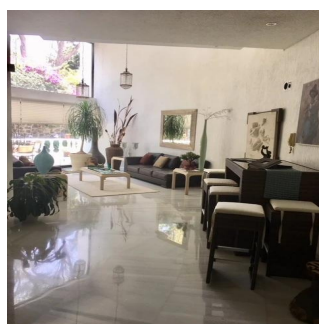

Penthouse

Venta Espectacular Residencia En El Fraccionamiento El Bosque

Panama, Panamá, Panamá, , , ,

PRIX DE VENTE

USD 3000000.00 873 qm 8 chambres 4 Exhibition results 4 salles de bains 4 planchers 4 qm superficie du territoire 4 places pour voitures**Pilar Cattori**

Inmobiliaria Cattori

Ciudad de México, Mexico - Heure locale

**+52 (55)55502946**

Espectacular residencia en uno de los fraccionamientos más exclusivos del sur de la Ciudad con estricta vigilancia y magníficos servicios. La casa tiene un proyecto muy funcional y majestuoso, con dobles alturas, amplios ventanales, techos con alabastro y candiles austriacos. En planta baja consta de recibidor, estudio, sala principal a doble altura con amplios ventanales y precioso candil, amplio comedor por separado, desayunador, cocina equipada, family, medio baño, sala informal con grandes ventanales y doble altura y salón de juegos con bar. En planta alta, master suite con sala, baño y amplio vestidor y 3 recámaras adicionales con baño cada una. En el exterior, tiene jardín y terraza con asador y 8 lugares de estacionamiento. Se entrega con muebles empotrados, candiles y con algunos muebles.