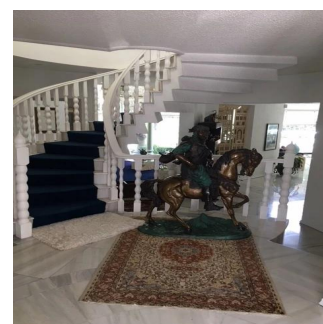

Penthouse

Venta Espectacular Residencia En El Fraccionamiento El Bosque

Panama, Panamá, Panamá, , , ,

PRIX DE VENTE

\$ 3000000.00 873 qm 8 chambres 4 Exhibition results 4 salles de bains 4 planchers 4 qm superficie du territoire 4 places pour voitures**Pilar Cattori**

Inmobiliaria Cattori

Ciudad de México, Mexico - Heure locale

**+52 (55)55502946**

Espectacular residencia en uno de los fraccionamientos más exclusivos del sur de la Ciudad con estricta vigilancia y magníficos servicios. La casa tiene un proyecto muy funcional y majestuoso, con dobles alturas, amplios ventanales, techos con alabastro y candiles austriacos. En planta baja consta de recibidor, estudio, sala principal a doble altura con amplios ventanales y precioso candil, amplio comedor por separado, desayunador, cocina equipada, family, medio baño, sala informal con grandes ventanales y doble altura y salón de juegos con bar. En planta alta, master suite con sala, baño y amplio vestidor y 3 recámaras adicionales con baño cada una. En el exterior, tiene jardín y terraza con asador y 8 lugares de estacionamiento. Se entrega con muebles empotrados, candiles y con algunos muebles.