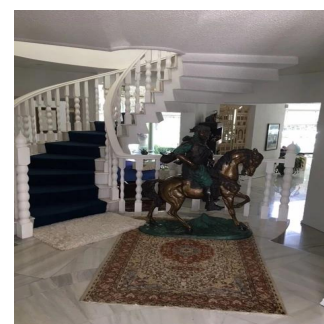

Penthouse

Venta Espectacular Residencia En El Fraccionamiento El Bosque

Panama, Panamá, Panamá, , , ,

PRIX DE VENTE

USD 3000000.00 873 qm 8 chambres 4 Exhibition results 4 salles de bains 4 planchers 4 qm superficie du territoire 4 places pour voitures**Pilar Cattori**

Inmobiliaria Cattori

Ciudad de México, Mexico - Heure locale

**+52 (55)55502946**

Espectacular residencia en uno de los fraccionamientos más exclusivos del sur de la Ciudad con estricta vigilancia y magníficos servicios. La casa tiene un proyecto muy funcional y majestuoso, con dobles alturas, amplios ventanales, techos con alabastro y candiles austriacos. En planta baja consta de recibidor, estudio, sala principal a doble altura con amplios ventanales y precioso candil, amplio comedor por separado, desayunador, cocina equipada, family, medio baño, sala informal con grandes ventanales y doble altura y salón de juegos con bar. En planta alta, master suite con sala, baño y amplio vestidor y 3 recámaras adicionales con baño cada una. En el exterior, tiene jardín y terraza con asador y 8 lugares de estacionamiento. Se entrega con muebles empotrados, candiles y con algunos muebles.