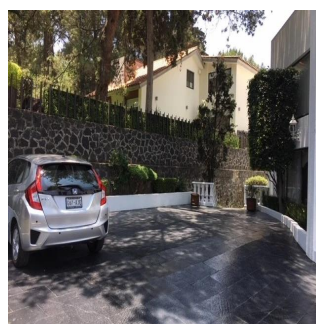

Penthouse

Venta Espectacular Residencia En El Fraccionamiento El Bosque

Panama, Panamá, Panamá, , , ,

PRIX DE VENTE

\$ 3000000.00 873 qm 8 chambres 4 Exhibition results 4 salles de bains 4 planchers 4 qm superficie du territoire 4 places pour voitures**Pilar Cattori**

Inmobiliaria Cattori

Ciudad de México, Mexico - Heure locale

**+52 (55)55502946**

Espectacular residencia en uno de los fraccionamientos más exclusivos del sur de la Ciudad con estricta vigilancia y magníficos servicios. La casa tiene un proyecto muy funcional y majestuoso, con dobles alturas, amplios ventanales, techos con alabastro y candiles austriacos. En planta baja consta de recibidor, estudio, sala principal a doble altura con amplios ventanales y precioso candil, amplio comedor por separado, desayunador, cocina equipada, family, medio baño, sala informal con grandes ventanales y doble altura y salón de juegos con bar. En planta alta, master suite con sala, baño y amplio vestidor y 3 recámaras adicionales con baño cada una. En el exterior, tiene jardín y terraza con asador y 8 lugares de estacionamiento. Se entrega con muebles empotrados, candiles y con algunos muebles.