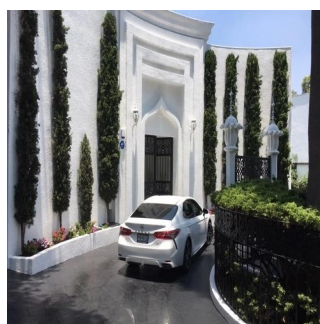

Penthouse

Venta Espectacular Residencia En El Fraccionamiento El Bosque

Panama, Panamá, Panamá, , , ,

PRIX DE VENTE

USD 3000000.00 873 qm 8 chambres 4 Exhibition results 4 salles de bains 4 planchers 4 qm superficie du territoire 4 places pour voitures**Pilar Cattori**

Inmobiliaria Cattori

Ciudad de México, Mexico - Heure locale

**+52 (55)55502946**

Espectacular residencia en uno de los fraccionamientos más exclusivos del sur de la Ciudad con estricta vigilancia y magníficos servicios. La casa tiene un proyecto muy funcional y majestuoso, con dobles alturas, amplios ventanales, techos con alabastro y candiles austriacos. En planta baja consta de recibidor, estudio, sala principal a doble altura con amplios ventanales y precioso candil, amplio comedor por separado, desayunador, cocina equipada, family, medio baño, sala informal con grandes ventanales y doble altura y salón de juegos con bar. En planta alta, master suite con sala, baño y amplio vestidor y 3 recámaras adicionales con baño cada una. En el exterior, tiene jardín y terraza con asador y 8 lugares de estacionamiento. Se entrega con muebles empotrados, candiles y con algunos muebles.