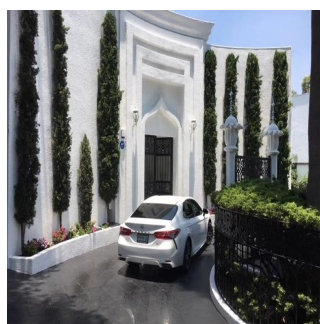

Penthouse

Venta Espectacular Residencia En El Fraccionamiento El Bosque

Panama, Panamá, Panamá, , , ,

PRIX DE VENTE

\$ 3000000.00 873 qm 8 chambres 4 Exhibition results 4 salles de bains 4 planchers 4 qm superficie du territoire 4 places pour voitures**Pilar Cattori**

Inmobiliaria Cattori

Ciudad de México, Mexico - Heure locale

**+52 (55)55502946**

Espectacular residencia en uno de los fraccionamientos más exclusivos del sur de la Ciudad con estricta vigilancia y magníficos servicios. La casa tiene un proyecto muy funcional y majestuoso, con dobles alturas, amplios ventanales, techos con alabastro y candiles austriacos. En planta baja consta de recibidor, estudio, sala principal a doble altura con amplios ventanales y precioso candil, amplio comedor por separado, desayunador, cocina equipada, family, medio baño, sala informal con grandes ventanales y doble altura y salón de juegos con bar. En planta alta, master suite con sala, baño y amplio vestidor y 3 recámaras adicionales con baño cada una. En el exterior, tiene jardín y terraza con asador y 8 lugares de estacionamiento. Se entrega con muebles empotrados, candiles y con algunos muebles.