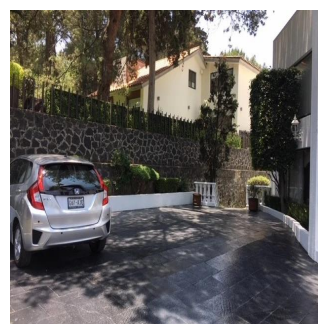

Penthouse

Venta Espectacular Residencia En El Fraccionamiento El Bosque

Panama, Panamá, Panamá, , , ,

PRIX DE VENTE

USD 3000000.00 873 qm 8 chambres 4 Exhibition results 4 salles de bains 4 planchers 4 qm superficie du territoire 4 places pour voitures**Pilar Cattori**

Inmobiliaria Cattori

Ciudad de México, Mexico - Heure locale

**+52 (55)55502946**

Espectacular residencia en uno de los fraccionamientos más exclusivos del sur de la Ciudad con estricta vigilancia y magníficos servicios. La casa tiene un proyecto muy funcional y majestuoso, con dobles alturas, amplios ventanales, techos con alabastro y candiles austriacos. En planta baja consta de recibidor, estudio, sala principal a doble altura con amplios ventanales y precioso candil, amplio comedor por separado, desayunador, cocina equipada, family, medio baño, sala informal con grandes ventanales y doble altura y salón de juegos con bar. En planta alta, master suite con sala, baño y amplio vestidor y 3 recámaras adicionales con baño cada una. En el exterior, tiene jardín y terraza con asador y 8 lugares de estacionamiento. Se entrega con muebles empotrados, candiles y con algunos muebles.