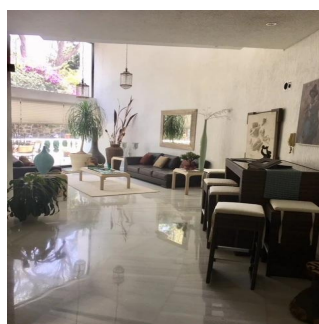

Penthouse

Venta Espectacular Residencia En El Fraccionamiento El Bosque

Panama, Panamá, Panamá, , , ,

PRIX DE VENTE

\$ 3000000.00 873 qm 8 chambres 4 Exhibition results 4 salles de bains 4 planchers 4 qm superficie du territoire 4 places pour voitures**Pilar Cattori**

Inmobiliaria Cattori

Ciudad de México, Mexico - Heure locale

**+52 (55)55502946**

Espectacular residencia en uno de los fraccionamientos más exclusivos del sur de la Ciudad con estricta vigilancia y magníficos servicios. La casa tiene un proyecto muy funcional y majestuoso, con dobles alturas, amplios ventanales, techos con alabastro y candiles austriacos. En planta baja consta de recibidor, estudio, sala principal a doble altura con amplios ventanales y precioso candil, amplio comedor por separado, desayunador, cocina equipada, family, medio baño, sala informal con grandes ventanales y doble altura y salón de juegos con bar. En planta alta, master suite con sala, baño y amplio vestidor y 3 recámaras adicionales con baño cada una. En el exterior, tiene jardín y terraza con asador y 8 lugares de estacionamiento. Se entrega con muebles empotrados, candiles y con algunos muebles.