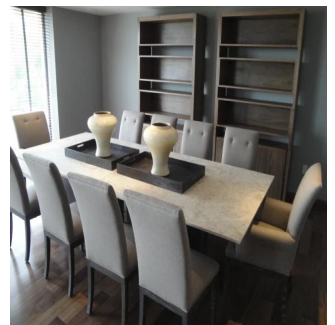

Penthouse

Beautiful Vip Apartment With Panoramic View Of The Park

Panama, Panamá, Panamá, Campos Elíseos, , ,

PRIX DE LOCATION MENSUEL

USD 7000.00

PRIX DE VENTE

USD 0.00

- 325 qm
- 6 chambres
- 3 Exhibition results
- 3 salles de bains
- 3 planchers
- 3 qm superficie du territoire
- 3 places pour voitures

Bruno Paul Bourlon
Best Realty Mexico
Ciudad de México, Mexico - Heure locale

+52 55 1766 5789

Disponible Aupr?s De :

30.08.2019

Le Sol : 4 Les Sols : 4 Annee De Construction : 2017 Places De Voitures : 4 Ann?e De Construction : 2017 Type: Bureau