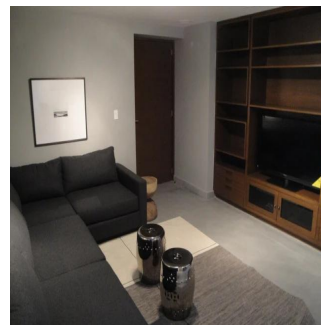

Penthouse

Beautiful Vip Apartment With Panoramic View Of The Park

Panama, Panamá, Panamá, Campos Elíseos, , ,

PRIX DE LOCATION MENSUEL

USD 7000.00

PRIX DE VENTE

USD 0.00

- 325 qm
- 6 chambres
- 3 Exhibition results
- 3 salles de bains
- 3 planchers
- 3 qm superficie du territoire
- 3 places pour voitures

Bruno Paul Bourlon
Best Realty Mexico
Ciudad de México, Mexico - Heure locale

+52 55 1766 5789

Disponible Aupr?s De :

30.08.2019

Le Sol : 4 Les Sols : 4 Annee De Construction : 2017 Places De Voitures : 4 Ann?e De Construction : 2017 Type: Bureau