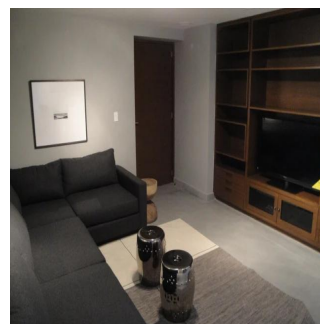

Disponible Aupr?s De :

30.08.2019

Le Sol : 4

Les Sols : 4

Annee De

Places De Voitures : Ann?e De Construction : 2017

Type: Bureau

Construction : 2017 4