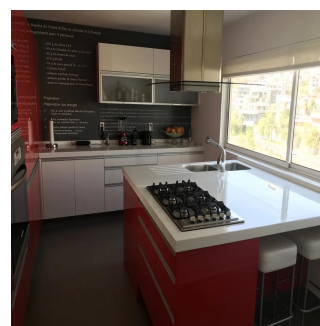

Ciudad de México, Mexico - Heure locale

+52 55 1766 5789

ofrece un elevador al piso, un gran salón y comedor, hermoso lambrin y pisos de madera natural, desde la sala de estar se puede acceder al estudio independiente Bar & cinema. Impresionante terraza panorámica de 50 m2 con salón y comedor exterior, hermosa vista del campo de golf. Cocina con comodo desayunador, lavadero y dormitorio de servicio con baño. El área privada es independiente y ofrece: baño de visitas, área de TV familiar, pequeña oficina, 3 habitaciones con baño y vestidor, habitación principal con amplio vestidor, baño con vapor, hidromasaje y área de gimnasio, una bonita vista al oeste con terraza. - Cubrió 3 estacionamientos, áreas comunes con piscina, squash, gimnasio. Ideal ejecutivo o expatriado. Se alquila con o sin muebles.