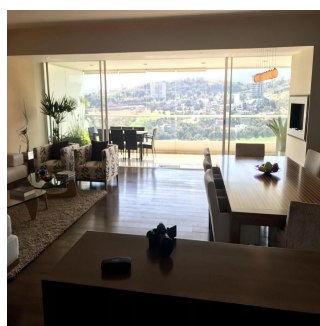

Ciudad de México, Mexico - Heure locale

+52 55 1766 5789

ofrece un elevador al piso, un gran salón y comedor, hermoso lambrin y pisos de madera natural, desde la sala de estar se puede acceder al estudio independiente Bar & cinema. Impresionante terraza panorámica de 50 m2 con salón y comedor exterior, hermosa vista del campo de golf. Cocina con comodo desayunador, lavadero y dormitorio de servicio con baño. El área privada es independiente y ofrece: baño de visitas, área de TV familiar, pequeña oficina, 3 habitaciones con baño y vestidor, habitación principal con amplio vestidor, baño con vapor, hidromasaje y área de gimnasio, una bonita vista al oeste con terraza. - Cubrió 3 estacionamientos, áreas comunes con piscina, squash, gimnasio. Ideal ejecutivo o expatriado. Se alquila con o sin muebles.