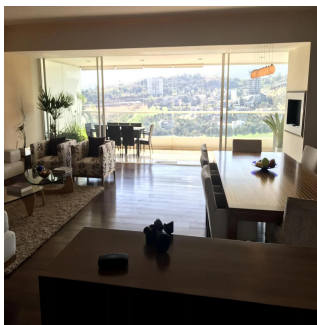

+52 55 1766 5789

ofrece un elevador al piso, un gran salón y comedor, hermoso lambrin y pisos de madera natural, desde la sala de estar se puede acceder al estudio independiente Bar & cinema. Impresionante terraza panorámica de 50 m2 con salón y comedor exterior, hermosa vista del campo de golf. Cocina con comodo desayunador, lavadero y dormitorio de servicio con baño. El área privada es independiente y ofrece: baño de visitas, área de TV familiar, pequeña oficina, 3 habitaciones con baño y vestidor, habitación principal con amplio vestidor, baño con vapor, hidromasaje y área de gimnasio, una bonita vista al oeste con terraza. - Cubrió 3 estacionamientos, áreas comunes con piscina, squash, gimnasio. Ideal ejecutivo o expatriado. Se alquila con o sin muebles.