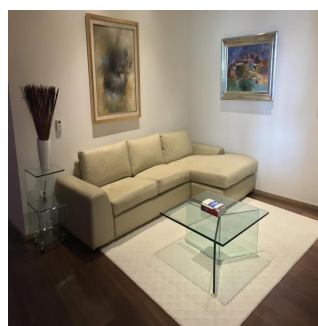

Ciudad de México, Mexico - Heure locale

+52 55 1766 5789

ofrece un elevador al piso, un gran salón y comedor, hermoso lambrin y pisos de madera natural, desde la sala de estar se puede acceder al estudio independiente Bar & cinema. Impresionante terraza panorámica de 50 m2 con salón y comedor exterior, hermosa vista del campo de golf. Cocina con comodo desayunador, lavadero y dormitorio de servicio con baño. El área privada es independiente y ofrece: baño de visitas, área de TV familiar, pequeña oficina, 3 habitaciones con baño y vestidor, habitación principal con amplio vestidor, baño con vapor, hidromasaje y área de gimnasio, una bonita vista al oeste con terraza. - Cubrió 3 estacionamientos, áreas comunes con piscina, squash, gimnasio. Ideal ejecutivo o expatriado. Se alquila con o sin muebles.