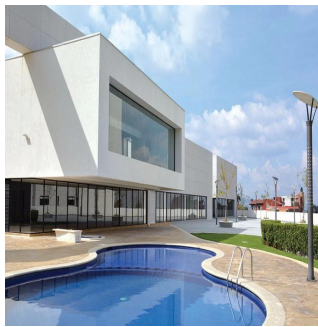

Penthouse

Departamento Residencial En Col Manzanastitla

Panama, Le Panamá, Le Panamá, Manzanastitla, , 14700,

PRIX DE VENTE

USD 183200.00

148 qm

4 chambres

2 Exhibition results

2 salles de bains

2 planchers

2 qm superficie du territoire

2 places pour voitures

TuBuenRaíz

Tu Buen Ra?z

Tu Buen Ra?z

Ciudad de México, Mexico - Heure locale

+52 (55)- 7316-0206

La zona cuenta con excelente accesibilidad y conectividad tanto para transporte privado como público y cercanía a uno de los corredores corporativos y zonas comerciales más exclusivas de la Ciudad: Santa Fe.

Disponible Aupr?s De :

29.08.2019

Le Sol : 4 Les Sols : 4 Annee De Construction : 2017 Places De Voitures : 4 Ann?e De Construction : 2017 Type: Bureau