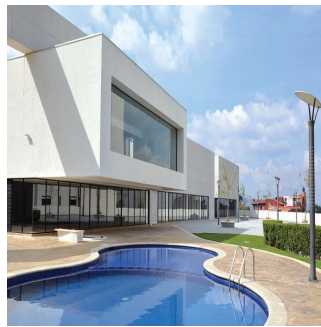

Penthouse

Departamento Residencial En Col Manzanastitla

Panama, Le Panamá, Le Panamá, Manzanastitla, , 14700,

PRIX DE VENTE

\$ 183200.00

148 qm

4 chambres

2 Exhibition results

2 salles de bains

2 planchers

2 qm superficie du territoire

2 places pour voitures

Tu Buen Ra?z
 Tu Buen Ra?z
 Ciudad de México, Mexico - Heure locale

+52 (55)- 7316-0206

La zona cuenta con excelente accesibilidad y conectividad tanto para transporte privado como público y cercanía a uno de los corredores corporativos y zonas comerciales más exclusivas de la Ciudad: Santa Fe.