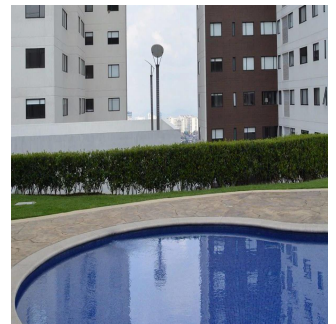

Penthouse

Departamento Residencial En Col Manzanastitla

Panama, Le Panamá, Le Panamá, Manzanastitla, , 14700,

PRIX DE VENTE

$ 183200.00

148 qm

4 chambres

2 Exhibition results

2 salles de bains

2 planchers

2 qm superficie du territoire

2 places pour voitures

TuBuenRaíz

Tu Buen Ra?z

Tu Buen Ra?z

Ciudad de México, Mexico - Heure locale

+52 (55)- 7316-0206

La zona cuenta con excelente accesibilidad y conectividad tanto para transporte privado como público y cercanía a uno de los corredores corporativos y zonas comerciales más exclusivas de la Ciudad: Santa Fe.

Disponible Aupr?s De :

29.08.2019

Le Sol : 4 Les Sols : 4 Annee De Construction : 2017 Places De Voitures : 4 Ann?e De Construction : 2017 Type: Bureau