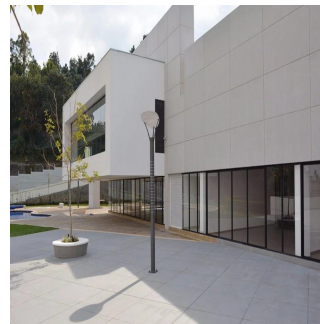

# Departamento Residencial En Col Manzanastitla

Panama, Le Panamá, Le Panamá, Manzanastitla, , 14700,

PRIX DE VENTE

**\$ 183200.00**

148 qm

4 chambres

2 Exhibition results

2 salles de bains

2 planchers

2 qm superficie du territoire

2 places pour voitures

**TuBuenRaíz**

**Tu Buen Ra?z**

Tu Buen Ra?z

Ciudad de México, Mexico - Heure locale

+52 (55)- 7316-0206

La zona cuenta con excelente accesibilidad y conectividad tanto para transporte privado como público y cercanía a uno de los corredores corporativos y zonas comerciales más exclusivas de la Ciudad: Santa Fe.