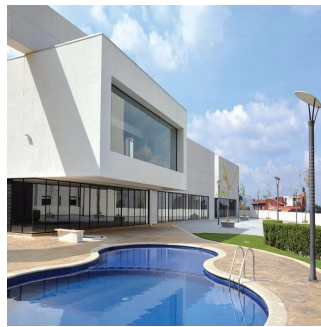

Penthouse

Departamento Residencial En Col Manzanastitla

Panama, Le Panamá, Le Panamá, Manzanastitla, , 14700,

PRIX DE VENTE

USD 183200.00

148 qm

4 chambres

2 Exhibition results

2 salles de bains

2 planchers

2 qm superficie du territoire

2 places pour voitures

Tu Buen Ra?z
 Tu Buen Ra?z
 Ciudad de México, Mexico - Heure locale

+52 (55)- 7316-0206

La zona cuenta con excelente accesibilidad y conectividad tanto para transporte privado como público y cercanía a uno de los corredores corporativos y zonas comerciales más exclusivas de la Ciudad: Santa Fe.