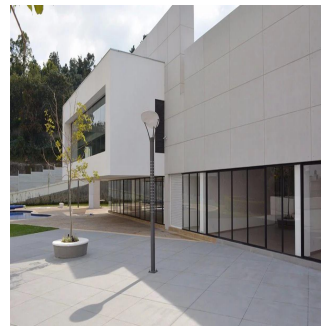

Penthouse

Departamento Residencial En Col Manzanastitla

Panama, Le Panamá, Le Panamá, Manzanastitla, , 14700,

PRIX DE VENTE

\$ 183200.00

148 qm

4 chambres

2 Exhibition results

2 salles de bains

2 planchers

2 qm superficie du territoire

2 places pour voitures

Tu Buen Ra?z
 Tu Buen Ra?z
 Ciudad de México, Mexico - Heure locale

+52 (55)- 7316-0206

La zona cuenta con excelente accesibilidad y conectividad tanto para transporte privado como público y cercanía a uno de los corredores corporativos y zonas comerciales más exclusivas de la Ciudad: Santa Fe.