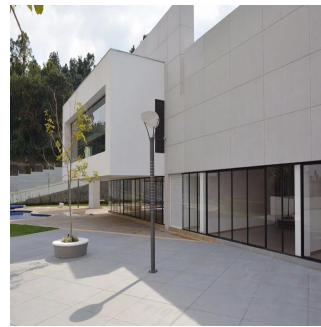

Penthouse

Departamento Residencial En Col Manzanastitla

Panama, Le Panamá, Le Panamá, Manzanastitla, , 14700,

PRIX DE VENTE

USD 183200.00

148 qm

4 chambres

2 Exhibition results

2 salles de bains

2 planchers

2 qm superficie du territoire

2 places pour voitures

Tu Buen Ra?z
 Tu Buen Ra?z
 Ciudad de México, Mexico - Heure locale

+52 (55)- 7316-0206

La zona cuenta con excelente accesibilidad y conectividad tanto para transporte privado como público y cercanía a uno de los corredores corporativos y zonas comerciales más exclusivas de la Ciudad: Santa Fe.