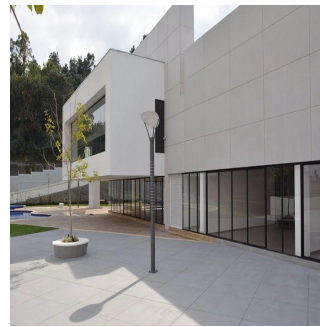

Penthouse

Departamento Residencial En Col Manzanastitla

Panama, Le Panamá, Le Panamá, Manzanastitla, , 14700,

PRIX DE VENTE

USD 183200.00

148 qm

4 chambres

2 Exhibition results

2 salles de bains

2 planchers

2 qm superficie du territoire

2 places pour voitures

TuBuenRaíz

Tu Buen Ra?z

Tu Buen Ra?z

Ciudad de México, Mexico - Heure locale

+52 (55)- 7316-0206

La zona cuenta con excelente accesibilidad y conectividad tanto para transporte privado como público y cercanía a uno de los corredores corporativos y zonas comerciales más exclusivas de la Ciudad: Santa Fe.

Disponible Aupr?s De :

29.08.2019

Le Sol : 4 Les Sols : 4 Annee De Construction : 2017 Places De Voitures : 4 Ann?e De Construction : 2017 Type: Bureau