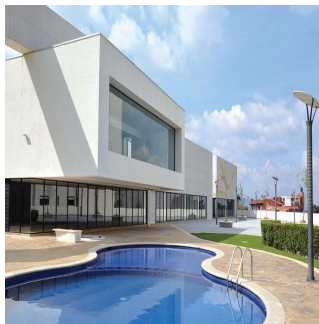

Penthouse

Departamento Residencial En Col Manzanastitla

Panama, Le Panamá, Le Panamá, Manzanastitla, , 14700,

PRIX DE VENTE

$ 183200.00

148 qm

4 chambres

2 Exhibition results

2 salles de bains

2 planchers

2 qm superficie du territoire

2 places pour voitures

TuBuenRaíz

Tu Buen Ra?z

Tu Buen Ra?z

Ciudad de México, Mexico - Heure locale

+52 (55)- 7316-0206

La zona cuenta con excelente accesibilidad y conectividad tanto para transporte privado como público y cercanía a uno de los corredores corporativos y zonas comerciales más exclusivas de la Ciudad: Santa Fe.

Disponible Aupr?s De :

29.08.2019

Le Sol : 4 Les Sols : 4 Annee De Construction : 2017 Places De Voitures : 4 Ann?e De Construction : 2017 Type: Bureau