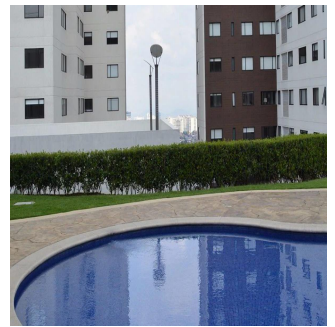

2 salles de bains

2 planchers

2 qm superficie du territoire

2 places pour voitures

Tu Buen Ra?z
 Tu Buen Ra?z
 Ciudad de México, Mexico - Heure locale

+52 (55)- 7316-0206

La zona cuenta con excelente accesibilidad y conectividad tanto para transporte privado como público y cercanía a uno de los corredores corporativos y zonas comerciales más exclusivas de la Ciudad: Santa Fe.