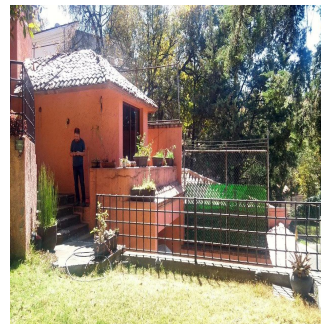

Penthouse

Residencial Condado De Sayavedra

Panama, Panamá, Panamá, , , ,

PRIX DE VENTE

USD 393400.00

qm

7 chambres

3 Exhibition results

4 salles de bains

4 planchers

4 qm superficie du territoire

4 places pour voitures

Tu Buen Ra?z
 Tu Buen Ra?z
 Ciudad de México, Mexico - Heure locale

+52 (55)- 7316-0206

Casa Residencial Plus de Venta Viva en 'El Fraccionamiento más seguro del País' El C4 de Sayavedra con 240 cámaras vigilando es un búnker de la organización vecinal. 3 recámaras 2 estudios 4 baños 4 estacionamientos