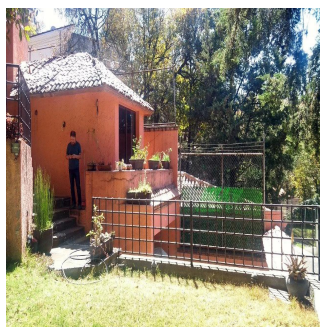

Penthouse

Residencial Condado De Sayavedra

Panama, Panamá, Panamá, , , ,

PRIX DE VENTE

USD 393400.00

qm

7 chambres

3 Exhibition results

4 salles de bains

4 planchers

4 qm superficie du territoire

4 places pour voitures

Tu Buen Ra?z
 Tu Buen Ra?z
 Ciudad de México, Mexico - Heure locale

+52 (55)- 7316-0206

Casa Residencial Plus de Venta Viva en 'El Fraccionamiento más seguro del País' El C4 de Sayavedra con 240 cámaras vigilando es un búnker de la organización vecinal. 3 recámaras 2 estudios 4 baños 4 estacionamientos