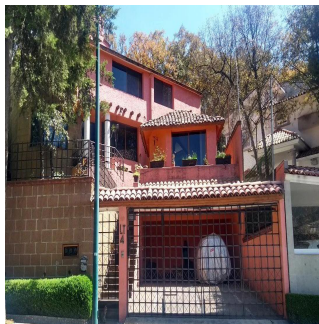

Penthouse

Residencial Condado De Sayavedra

Panama, Panamá, Panamá, , , ,

PRIX DE VENTE

USD 393400.00

qm

7 chambres

3 Exhibition results

4 salles de bains

4 planchers

4 qm superficie du territoire

4 places pour voitures

Tu Buen Ra?z
 Tu Buen Ra?z
 Ciudad de México, Mexico - Heure locale

+52 (55)- 7316-0206

Casa Residencial Plus de Venta Viva en 'El Fraccionamiento más seguro del País' El C4 de Sayavedra con 240 cámaras vigilando es un búnker de la organización vecinal. 3 recámaras 2 estudios 4 baños 4 estacionamientos