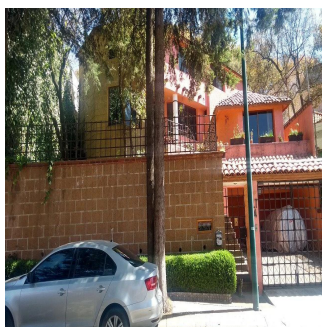

Penthouse

Residencial Condado De Sayavedra

Panama, Panamá, Panamá, , , ,

PRIX DE VENTE

USD 393400.00

qm

7 chambres

3 Exhibition results

4 salles de bains

4 planchers

4 qm superficie du territoire

4 places pour voitures

Tu Buen Ra?z
 Tu Buen Ra?z
 Ciudad de México, Mexico - Heure locale

+52 (55)- 7316-0206

Casa Residencial Plus de Venta Viva en 'El Fraccionamiento más seguro del País' El C4 de Sayavedra con 240 cámaras vigilando es un búnker de la organización vecinal. 3 recámaras 2 estudios 4 baños 4 estacionamientos