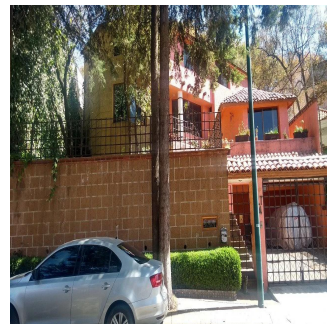

Penthouse

Residencial Condado De Sayavedra

Panama, Panamá, Panamá, , , ,

PRIX DE VENTE

USD 393400.00

qm

7 chambres

3 Exhibition results

4 salles de bains

4 planchers

4 qm superficie du territoire

4 places pour voitures

Tu Buen Ra?z
 Tu Buen Ra?z
 Ciudad de México, Mexico - Heure locale

+52 (55)- 7316-0206

Casa Residencial Plus de Venta Viva en 'El Fraccionamiento más seguro del País' El C4 de Sayavedra con 240 cámaras vigilando es un búnker de la organización vecinal. 3 recámaras 2 estudios 4 baños 4 estacionamientos