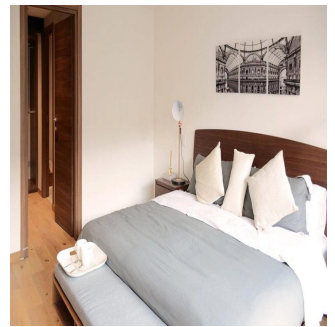

0 salles de bains

0 planchers

0 qm superficie du territoire

0 places pour voitures

Tu Buen Ra?z
 Tu Buen Ra?z
 Ciudad de México, Mexico - Heure locale

+52 (55)- 7316-0206

Gracias a su ubicación y equipamiento urbano, la colonia Polanco es la idónea para invertir en una propiedad, pues su plusvalía siempre va al alza. Es un edificio que representa el lujo y el confort citadino. Los amplios departamentos cuentan con ventanales que te permiten disfrutar la vista de una de las zonas más hermosas de México.