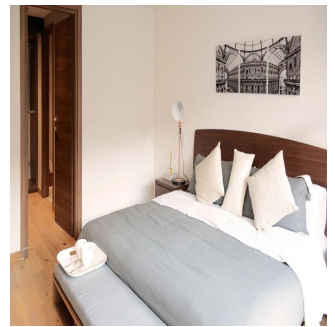

0 salles de bains

0 planchers

0 qm superficie du territoire

0 places pour voitures

Tu Buen Raíz
 Tu Buen Raíz
 Ciudad de México, Mexico - Heure locale

+52 (55)- 7316-0206

Gracias a su ubicación y equipamiento urbano, la colonia Polanco es la idónea para invertir en una propiedad, pues su plusvalía siempre va al alza. Es un edificio que representa el lujo y el confort citadino. Los amplios departamentos cuentan con ventanales que te permiten disfrutar la vista de una de las zonas más hermosas de México.