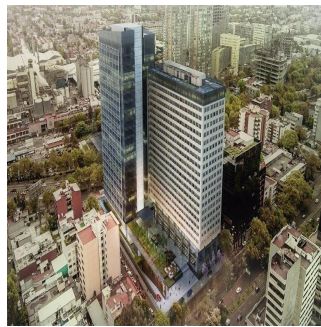

# Departamento En Av Ejercito Nacional

Panama, Panamá, Panamá, Av Ejército Nacional, , ,

PRIX DE VENTE

**\$ 430900.00**

- 100 qm
- 5 chambres
- 3 Exhibition results
- 2 salles de bains
- 2 planchers
- 2 qm superficie du territoire
- 2 places pour voitures

**Jcm Bienes Ra?ces**  
 Jcm Bienes Ra?ces  
 Naucalpan de Juárez, Mexico - Heure locale

+52 55 8421 5859

Departamento nuevo en excelente ubicación. Consta de sala comedor, cocina, 3 recámaras, 2.5 baños, 2 estacionamientos. El Proyecto de Usos Mixtos cuenta con : 350 Departamentos, Sky Lobby 3er. Piso con Gym, Club Room para Adultos, Salón de Niños, Salón de Usos Múltiples, Sky Lounge, Centro Comercial, elevador y oficinas. Av. Principales: Av. Ejército Nacional, Av. Río San Joaquín, Av. Homero, Av. Isaac Newton. Entrega inmediata.