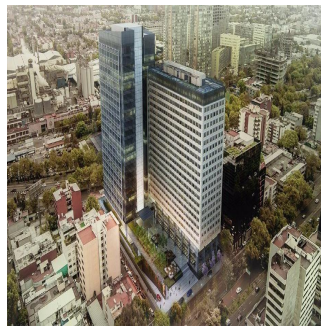

Penthouse

Departamento En Av Ejercito Nacional

Panama, Panamá, Panamá, Av Ejército Nacional, , ,

PRIX DE VENTE

USD 430900.00

- 100 qm
- 5 chambres
- 3 Exhibition results
- 2 salles de bains
- 2 planchers
- 2 qm superficie du territoire
- 2 places pour voitures

Jcm Bienes Ra?ces
 Jcm Bienes Ra?ces
 Naucalpan de Juárez, Mexico - Heure locale

+52 55 8421 5859

Departamento nuevo en excelente ubicación. Consta de sala comedor, cocina, 3 recámaras, 2.5 baños, 2 estacionamientos. El Proyecto de Usos Mixtos cuenta con : 350 Departamentos, Sky Lobby 3er. Piso con Gym, Club Room para Adultos, Salón de Niños, Salón de Usos Múltiples, Sky Lounge, Centro Comercial, elevador y oficinas. Av. Principales: Av. Ejército Nacional, Av. Río San Joaquín, Av. Homero, Av. Isaac Newton. Entrega inmediata.