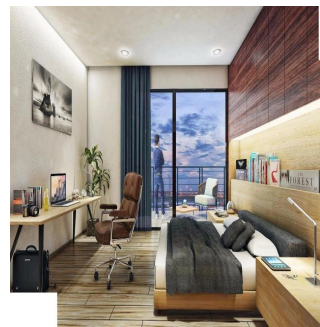

Penthouse

Departamento En Venta En Rio Poo Cuauht?moc Cdmx

Panama, Panama, Panama , , , ,

PRIX DE VENTE

USD 453500.00

- 🏠 93 qm
- 🛏️ 4 chambres
- 🚗 2 Exhibition results
- 🚿 2 salles de bains
- 🏠 2 planchers
- 📏 2 qm superficie du territoire
- 🚗 2 places pour voitures

Jcm Bienes Ra?ces
 Jcm Bienes Ra?ces
 Naucalpan de Juárez, Mexico - Heure locale

 **+52 55 8421 5859**

Es un proyecto que consta de 6 departamentos y 2 penthouse que van desde los 135.28 m2 hasta los 181.74 m2 desarrollados en 4 niveles. Precios desde US\$453,422.06 los US\$550,790.95 -Los departamentos cuentan con: Recamara principal con vestidor y baño completo, 1 recamara secundaria con closet de guardado, baño completo, estancia- comedor, cocina y àrea de lavado. -Los Penthouse cuentan con: Recàmara principal con vestidor y baño completo, recamara secundaria con closet de guardado, baño completo, opcion a tercer recàmara, family room, estancia- comedor, cocina, 1/2 baño, area de servicio y terraza. Fecha de entrega: Agosto 2019 más 3 meses de pròrroga. 2 Roof Garden privados de 87 m2 y 122 m2. Tiene estacionamiento en un semisòtano con capacidad total de 12 autos. Cerca del Àngel de la Independencia y Plaza de las Estrellas.