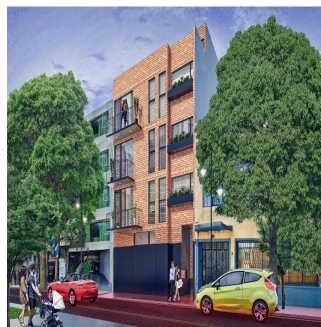

Penthouse

Departamento En Venta En Rio Poo Cuauht?moc Cdmx

Panama, Panama, Panama , , , ,

PRIX DE VENTE
\$ 453500.00

- 🏠 93 qm
- 🛏️ 4 chambres
- 🚗 2 Exhibition results
- 🚿 2 salles de bains
- 🏠 2 planchers
- 📏 2 qm superficie du territoire
- 🅅️ 2 places pour voitures

Jcm Bienes Ra?ces
 Jcm Bienes Ra?ces
 Naucalpan de Juárez, Mexico - Heure locale

 **+52 55 8421 5859**

Es un proyecto que consta de 6 departamentos y 2 penthouse que van desde los 135.28 m2 hasta los 181.74 m2 desarrollados en 4 niveles. Precios desde US\$453,422.06 los US\$550,790.95 -Los departamentos cuentan con: Recamara principal con vestidor y baño completo, 1 recamara secundaria con closet de guardado, baño completo, estancia- comedor, cocina y àrea de lavado. -Los Penthouse cuentan con: Recàmara principal con vestidor y baño completo, recamara secundaria con closet de guardado, baño completo, opcion a tercer recàmara, family room, estancia- comedor, cocina, 1/2 baño, area de servicio y terraza. Fecha de entrega: Agosto 2019 más 3 meses de prórroga. 2 Roof Garden privados de 87 m2 y 122 m2. Tiene estacionamiento en un semisótano con capacidad total de 12 autos. Cerca del Ángel de la Independencia y Plaza de las Estrellas.