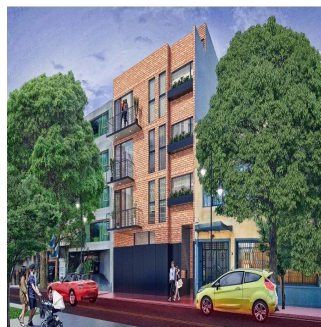

Penthouse

Departamento En Venta En Rio Poo Cuauht?moc Cdmx

Panama, Panama, Panama , , , ,

PRIX DE VENTE

USD 453500.00

- 🏠 93 qm
- 🛏️ 4 chambres
- 🚗 2 Exhibition results
- 🚿 2 salles de bains
- 🏠 2 planchers
- 📏 2 qm superficie du territoire
- 🚗 2 places pour voitures

Jcm Bienes Ra?ces
 Jcm Bienes Ra?ces
 Naucalpan de Juárez, Mexico - Heure locale

 **+52 55 8421 5859**

Es un proyecto que consta de 6 departamentos y 2 penthouse que van desde los 135.28 m2 hasta los 181.74 m2 desarrollados en 4 niveles. Precios desde US\$453,422.06 los US\$550,790.95 -Los departamentos cuentan con: Recamara principal con vestidor y baño completo, 1 recamara secundaria con closet de guardado, baño completo, estancia- comedor, cocina y àrea de lavado. -Los Penthouse cuentan con: Recàmara principal con vestidor y baño completo, recamara secundaria con closet de guardado, baño completo, opcion a tercer recàmara, family room, estancia- comedor, cocina, 1/2 baño, area de servicio y terraza. Fecha de entrega: Agosto 2019 más 3 meses de pròrroga. 2 Roof Garden privados de 87 m2 y 122 m2. Tiene estacionamiento en un semisòtano con capacidad total de 12 autos. Cerca del Àngel de la Independencia y Plaza de las Estrellas.