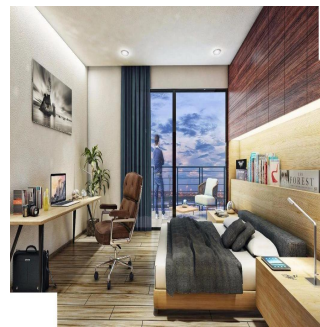

Penthouse

Departamento En Venta En Rio Poo Cuauht?moc Cdmx

Panama, Panama, Panama , , , ,

PRIX DE VENTE
\$ 453500.00

- 🏠 93 qm
- 🛏️ 4 chambres
- 🚗 2 Exhibition results
- 🚿 2 salles de bains
- 🏠 2 planchers
- 📏 2 qm superficie du territoire
- 🅅️ 2 places pour voitures

Jcm Bienes Ra?ces
 Jcm Bienes Ra?ces
 Naucalpan de Juárez, Mexico - Heure locale

 **+52 55 8421 5859**

Es un proyecto que consta de 6 departamentos y 2 penthouse que van desde los 135.28 m2 hasta los 181.74 m2 desarrollados en 4 niveles. Precios desde US\$453,422.06 los US\$550,790.95 -Los departamentos cuentan con: Recamara principal con vestidor y baño completo, 1 recamara secundaria con closet de guardado, baño completo, estancia- comedor, cocina y àrea de lavado. -Los Penthouse cuentan con: Recàmara principal con vestidor y baño completo, recamara secundaria con closet de guardado, baño completo, opcion a tercer recàmara, family room, estancia- comedor, cocina, 1/2 baño, area de servicio y terraza. Fecha de entrega: Agosto 2019 más 3 meses de prórroga. 2 Roof Garden privados de 87 m2 y 122 m2. Tiene estacionamiento en un semisótano con capacidad total de 12 autos. Cerca del Ángel de la Independencia y Plaza de las Estrellas.