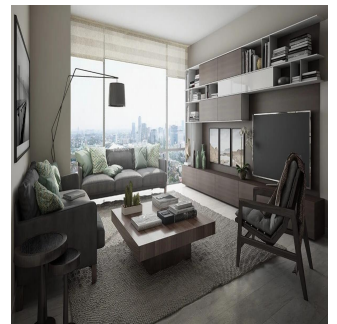

Una nueva forma de vivir donde las personas recuperen su ciudad, colonia, parques y calles como espacios habitables y de convivencia. Departamentos en preventa desde 124 m2 hasta 164 m2: Sala comedor, cocina, 3 recàmaras, 2 baños completos y un medio baño, área de lavado, Family Room y 2 cajones de estacionamiento. Algunos con balcón y 3 cajones de estacionamiento. Fecha de entrega: Año 2021. Precios desde US\$483,703.61 hasta US\$687,192.81 -Completamente terminados: Cocina integral equipada con cubierta de cuarzo, recamaras con closets terminados, baños con cancelas en regaderas, piso de madera de ingeniería en recamaras, piso de porcelanato en sala, comedor, cocina y baños, calentador de paso para gas natural y luminarias en plafón con focos ahorradores. -Amenidades: Alberca, carriles de nado, chapoteaderos, jacuzzi, baños con vestidores y vapor, área de snack con mesas, gimnasio, salón para clases particulares, dos salones de usos múltiples con capacidad para 40 y 120 personas, salón de jóvenes, salón lounge con terraza, ludoteca, áreas verdes con juegos para niños, área de espera para transporte escolar con baño, pet park, plazas públicas, estacionamiento para visitas y área comercial en planta baja. -Seguridad: Seguridad privada y vigilancia las 24 hrs y 7 días de la semana, sistema de seguridad con CCTV en: áreas comunes, accesos y estacionamiento, planta de energía eléctrica para emergencias y sistema de detección de humo en áreas privativas y en áreas comunes. -Alrededores: Plaza Carso, Museo Soumaya, Museo Jumex, Antara, Miyana, Pabellón Polanco, Museo Nacional de Antropología y Museo de Arte Moderno. En venta: -Bodegas US\$545 el m2. Desde 5 m2 hasta 16 m2. -Cajones de estacionamiento adicionales US\$12,378.75. Es un nuevo concepto que crea espacios de vida conectando y transformando tu entorno y el de toda la zona. Mejorando la calidad de vida de los que habitan, trabajan, y disfrutan de la zona bajo un principio esencial: La Cercanía.