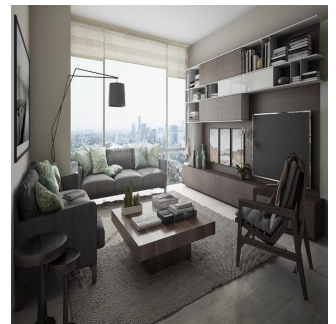

Una nueva forma de vivir donde las personas recuperen su ciudad, colonia, parques y calles como espacios habitables y de convivencia. Departamentos en pre-venta desde 124 m2 hasta 164 m2: Sala comedor, cocina, 3 recámaras, 2 baños completos y un medio baño, área de lavado, Family Room y 2 cajones de estacionamiento. Algunos con balcón y 3 cajones de estacionamiento. Fecha de entrega: Año 2021. Precios desde US\$483,703.61 hasta US\$687,192.81 -Completamente terminados: Cocina integral equipada con cubierta de cuarzo, recamaras con closets terminados, baños con cancelas en regaderas, piso de madera de ingeniería en recamaras, piso de porcelanato en sala, comedor, cocina y baños, calentador de paso para gas natural y luminarias en plafón con focos ahorradores. -Amenidades: Alberca, carriles de nado, chapoteaderos, jacuzzi, baños con vestidores y vapor, área de snack con mesas, gimnasio, salón para clases particulares, dos salones de usos múltiples con capacidad para 40 y 120 personas, salón de jóvenes, salón lounge con terraza, ludoteca, áreas verdes con juegos para niños, área de espera para transporte escolar con baño, pet park, plazas públicas, estacionamiento para visitas y área comercial en planta baja. -Seguridad: Seguridad privada y vigilancia las 24 hrs y 7 días de la semana, sistema de seguridad con CCTV en: áreas comunes, accesos y estacionamiento, planta de energía eléctrica para emergencias y sistema de detección de humo en áreas privativas y en áreas comunes. -Alrededores: Plaza Carso, Museo Soumaya, Museo Jumex, Antara, Miyana, Pabellón Polanco, Museo Nacional de Antropología y Museo de Arte Moderno. En venta: -Bodegas US\$545 el m2. Desde 5 m2 hasta 16 m2. -Cajones de estacionamiento adicionales US\$12,378.75. Es un nuevo concepto que crea espacios de vida conectando y transformando tu entorno y el de toda la zona. Mejorando la calidad de vida de los que habitan, trabajan, y disfrutan de la zona bajo un principio esencial: La Cercanía.