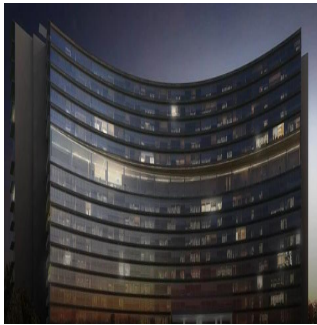

Penthouse

Departamentos En Zona Exclusiva En Guadalajara

Panama, Panama, Panama, , , 44670,

PRIX DE VENTE

\$ 564700.00

 258 qm

 9 chambres

 4 Exhibition
results

Nuevo departamento amplio en Prados Providencia. De 258 m2, cuenta con sala comedor, cocina, 4 recámaras, 5.5 baños y 2 estacionamientos. Departamentos con excelentes acabados de 4 recámaras, 5.5 baños, Family Room, Cocina Equipada, Cuarto de Servicio, con 2 Cajones de Estacionamiento Lobby de Acceso, 4 Sótanos de Estacionamientos, Caseta de Vigilancia. Amenidades ubicadas en el piso 11 de la Torre: Salón de Eventos, Gimnasio equipado, Alberca Techada, Terraza Panorámica, Salas Lounge, Kids Club, Baños con Regaderas, Vestidores. Desarrollo de Usos Mixtos (Habitacional - Oficinas y/o Comercial) en 3 Fases con un total de 320 Departamentos.