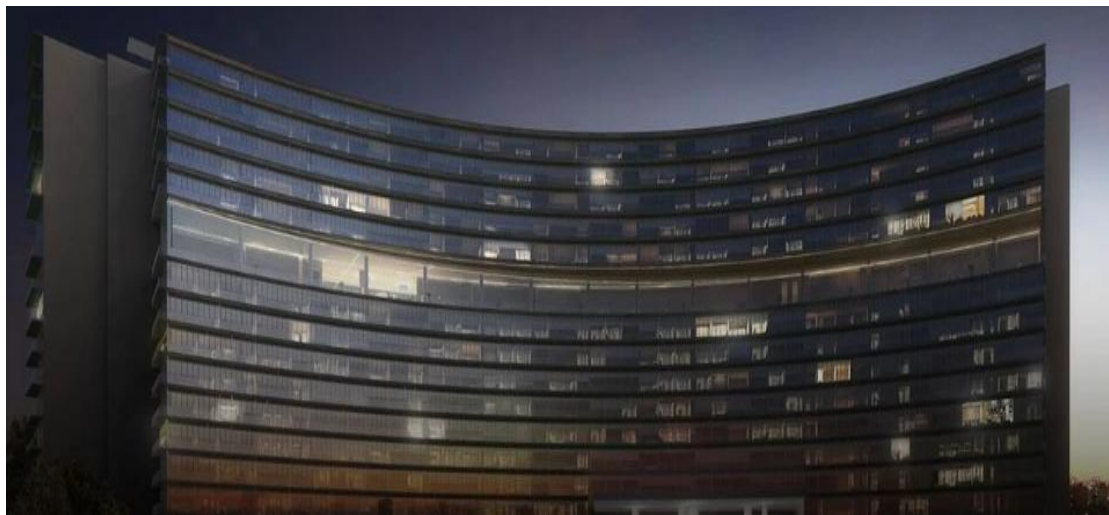

Penthouse

Departamentos En Zona Exclusiva En Guadalajara

Panama, Panama, Panama, , , 44670,

PRIX DE VENTE

USD 564700.00

- 🏠 258 qm
- 🛏 9 chambres
- 🚗 4 Exhibition results
- 🚿 5 salles de bains
- 🏠 5 planchers
- 📏 5 qm superficie du territoire
- 🚗 5 places pour voitures

Jcm Bienes Ra?ces
Jcm Bienes Ra?ces
Naucalpan de Juárez, Mexico - Heure locale

Promoción - Asesoría - G?

📞 +52 55 8421 5859

Nuevo departamento amplio en Prados Providencia. De 258 m2, cuenta con sala comedor, cocina, 4 recámaras, 5.5 baños y 2 estacionamientos. Departamentos con excelentes acabados de 4 recámaras, 5.5 baños, Family Room, Cocina Equipada, Cuarto de Servicio, con 2 Cajones de Estacionamiento Lobby de Acceso, 4 Sótanos de Estacionamientos, Caseta de Vigilancia. Amenidades ubicadas en el piso 11 de la Torre: Salón de Eventos, Gimnasio equipado, Alberca Techada, Terraza Panorámica, Salas Lounge, Kids Club, Baños con Regaderas, Vestidores. Desarrollo de Usos Mixtos (Habitacional - Oficinas y/o Comercial) en 3 Fases con un total de 320 Departamentos.