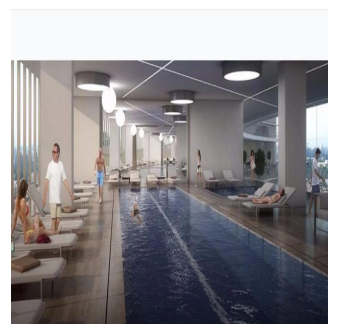

Nuevo departamento amplio en Prados Providencia. De 258 m2, cuenta con sala comedor, cocina, 4 recámaras, 5.5 baños y 2 estacionamientos. Departamentos con excelentes acabados de 4 recámaras, 5.5 baños, Family Room, Cocina Equipada, Cuarto de Servicio, con 2 Cajones de Estacionamiento Lobby de Acceso, 4 Sótanos de Estacionamientos, Caseta de Vigilancia. Amenidades ubicadas en el piso 11 de la Torre: Salón de Eventos, Gimnasio equipado, Alberca Techada, Terraza Panorámica, Salas Lounge, Kids Club, Baños con Regaderas, Vestidores. Desarrollo de Usos Mixtos (Habitacional - Oficinas y/o Comercial) en 3 Fases con un total de 320 Departamentos.