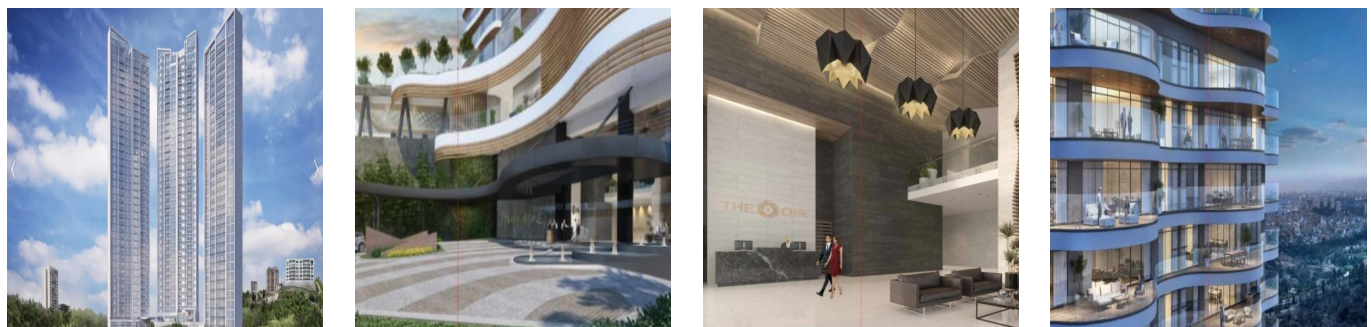

Penthouse

Penthouse En Bosque Real Country Club Huixquilucan

Panama, Panama, Panamá, Av. Camino Nuevo a Huixquilucan, , ,

PRIX DE VENTE

USD 2220400.00

- 🏠 280 qm
- 🛏 6 chambres
- 🚗 3 Exhibition results
- 🚿 3 salles de bains
- 🏗 3 planchers
- 📏 3 qm superficie du territoire
- 🅇 3 places pour voitures

Jcm Bienes Ra?ces
Jcm Bienes Ra?ces
Naucalpan de Juárez, Mexico - Heure locale

+52 55 8421 5859

The One Bosque Real Penthouse de 280 m2 Cuenta con recibidor, sala comedor, cocina integral, 3 recámaras con baño, medio baños para visitas, independiente; la principal con vestidor, cuarto de servicio con baño independiente, closet de blancos, terraza y 4 estacionamientos. Motor Lobby, control de ingreso, rampa vehicular, espejo de agua, andén, Estar, Vestíbulo de elevadores, elevadores, escaleras de emergencia, elevador de servicio, servicio, ste, cuarto eléctrico, correo, administración, business center, gimnasio, kids club, juegos infantiles, WC, salón de eventos, Terraza, cocina y jardín. Ubicado a sólo 2 minutos de Interlomas, a 7 minutos de Bosques de las Lomas, a 12 minutos de Santa Fe y a 15 minutos del Toreo.