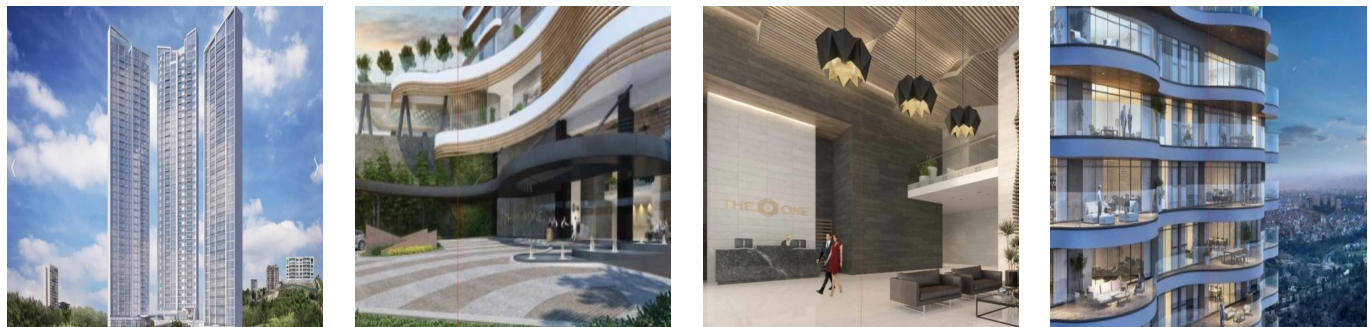

# Penthouse En Bosque Real Country Club Huixquilucan

Panama, Panama, Panamá, Av. Camino Nuevo a Huixquilucan, , ,

PRIX DE VENTE

**\$ 2220400.00**

- 🏠 280 qm
- 🛏 6 chambres
- 🚗 3 Exhibition results
- 🚿 3 salles de bains
- 🏠 3 planchers
- 📏 3 qm superficie du territoire
- 🅅 3 places pour voitures

**Jcm Bienes Ra?ces**  
 Jcm Bienes Ra?ces  
 Naucalpan de Juárez, Mexico - Heure locale

+52 55 8421 5859

The One Bosque Real Penthouse de 280 m2 Cuenta con recibidor, sala comedor, cocina integral, 3 recámaras con baño, medio baños para visitas, independiente; la principal con vestidor, cuarto de servicio con baño independiente, closet de blancos, terraza y 4 estacionamientos. Motor Lobby, control de ingreso, rampa vehicular, espejo de agua, andén, Estar, Vestíbulo de elevadores, elevadores, escaleras de emergencia, elevador de servicio, servicio, ste, cuarto eléctrico, correo, administración, business center, gimnasio, kids club, juegos infantiles, WC, salón de eventos, Terraza, cocina y jardín. Ubicado a sólo 2 minutos de Interlomas, a 7 minutos de Bosques de las Lomas, a 12 minutos de Santa Fe y a 15 minutos del Toreo.