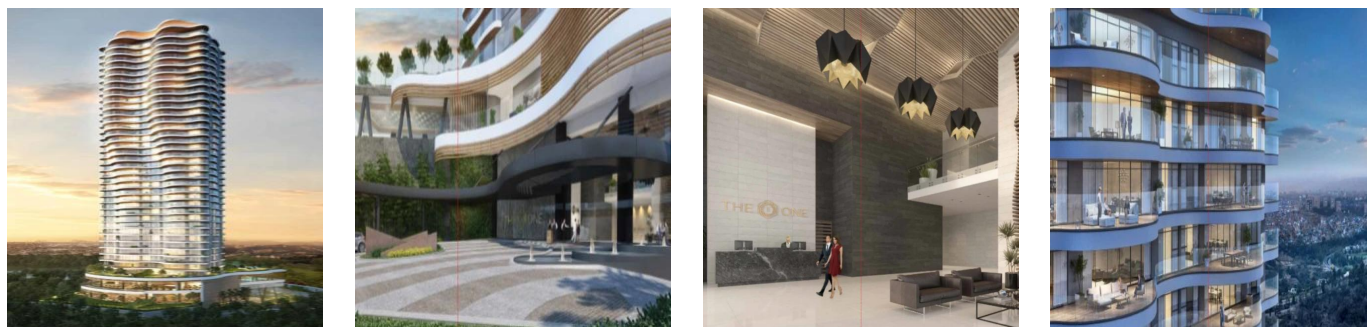

Penthouse

Departamento En Bosque Real Country Club Huixquilucan

Panama, Panamá, Panamá, Av. Camino Nuevo a Huixquilucan, , ,

PRIX DE VENTE

\$ 3043600.00

- 780 qm
- 6 chambres
- 3 Exhibition results
- 3 salles de bains
- 3 planchers
- 3 qm superficie du territoire
- 3 places pour voitures

Jcm Bienes Ra?ces
Jcm Bienes Ra?ces
Naucalpan de Juárez, Mexico - Heure locale

+52 55 8421 5859

The One Bosque Real Departamento de 780m2 Cuenta con recibidor, sala comedor, cocina integral, 2 recámaras con baño independiente; la principal con vestidor, medio baño, cuarto de servicio con baño independiente, closet de blancos, terraza y 2 estacionamientos. Motor Lobby, control de ingreso, rampa vehicular, espejo de agua, andén, Estar, Vestíbulo de elevadores, elevadores, escaleras de emergencia, elevador de servicio, servicio, ste, cuarto eléctrico, correo, administración, business center, gimnasio, kids club, juegos infantiles, WC, salón de eventos, Terraza, cocina y jardín. Ubicado a sólo 2 minutos de Interlomas, a 7 minutos de Bosques de las Lomas, a 12 minutos de Santa Fe y a 15 minutos del Toreo.