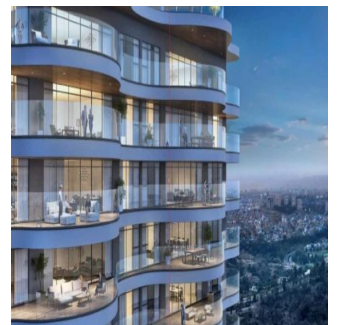

# Departamento En Bosque Real Country Club Huixquilucan

Panama, Panamá, Panamá, Av. Camino Nuevo a Huixquilucan, , ,

PRIX DE VENTE

**USD 3043600.00**

🏠 780 qm

🛏 6 chambres

🚗 3 Exhibition results

🚿 3 salles de bains

🏠 3 planchers

📏 3 qm superficie du territoire

🚗 3 places pour voitures

**Jcm Bienes Ra?ces**

Jcm Bienes Ra?ces

Naucalpan de Juárez, Mexico - Heure locale

☎ +52 55 8421 5859

The One Bosque Real Departamento de 780m2 Cuenta con recibidor, sala comedor, cocina integral, 2 recámaras con baño independiente; la principal con vestidor, medio baño, cuarto de servicio con baño independiente, closet de blancos, terraza y 2 estacionamientos. Motor Lobby, control de ingreso, rampa vehicular, espejo de agua, andén, Estar, Vestíbulo de elevadores, elevadores, escaleras de emergencia, elevador de servicio, servicio, ste, cuarto eléctrico, correo, administración, business center, gimnasio, kids club, juegos infantiles, WC, salón de eventos, Terraza, cocina y jardín. Ubicado a sólo 2 minutos de Interlomas, a 7 minutos de Bosques de las Lomas, a 12 minutos de Santa Fe y a 15 minutos del Toreo.