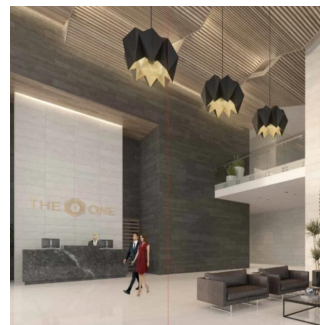

# Departamento En Bosque Real Country Club Huixquilucan

Panama, Panamá, Panamá, Av. Camino Nuevo a Huixquilucan, , ,

PRIX DE VENTE

**USD 3043600.00**

🏠 780 qm

🛏 6 chambres

🚗 3 Exhibition results

🚿 3 salles de bains

🏠 3 planchers

📏 3 qm superficie du territoire

🚗 3 places pour voitures

**Jcm Bienes Ra?ces**

Jcm Bienes Ra?ces

Naucalpan de Juárez, Mexico - Heure locale

☎ +52 55 8421 5859

The One Bosque Real Departamento de 780m2 Cuenta con recibidor, sala comedor, cocina integral, 2 recámaras con baño independiente; la principal con vestidor, medio baño, cuarto de servicio con baño independiente, closet de blancos, terraza y 2 estacionamientos. Motor Lobby, control de ingreso, rampa vehicular, espejo de agua, andén, Estar, Vestíbulo de elevadores, elevadores, escaleras de emergencia, elevador de servicio, servicio, ste, cuarto eléctrico, correo, administración, business center, gimnasio, kids club, juegos infantiles, WC, salón de eventos, Terraza, cocina y jardín. Ubicado a sólo 2 minutos de Interlomas, a 7 minutos de Bosques de las Lomas, a 12 minutos de Santa Fe y a 15 minutos del Toreo.