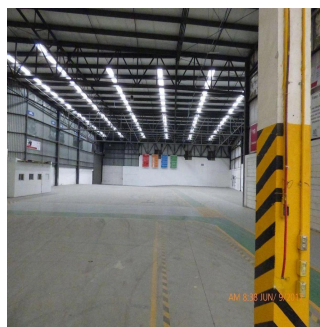

Penthouse

Industrial Bodega En Renta San Pedro Garza Garcia Nuevo Leon

Panama, Panama, Panama City, , , 66215,

PRIX DE LOCATION MENSUEL

USD 7000.00

- 🏠 2250 qm
- 🛏️ 0 chambres
- 🚗 0 Exhibition results
- 🚿 0 salles de bains
- 🏠 0 planchers
- 📏 0 qm superficie du territoire
- 🚗 0 places pour voitures

Ja Garza Bienes Raices
Ja Garza Bienes Raices
Monterrey, Mexico - Heure locale

+52 81 1042 0924

Excelente bodega para uso comercial

Disponible Aupr?s De :

28.08.2019

Le Sol : 4   Les Sols : 4   Annee De Construction : 2017   Places De Voitures : 4   Ann?e De Construction : 2017   Type: Bureau