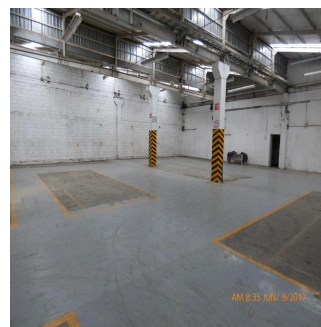

Penthouse

Industrial Bodega En Renta San Pedro Garza Garcia Nuevo Leon

Panama, Panama, Panama City, , , 66215,

PRIX DE LOCATION MENSUEL

USD 7000.00

- 🏠 2250 qm
- 🛏️ 0 chambres
- 🚗 0 Exhibition results
- 🚿 0 salles de bains
- 🏠 0 planchers
- 📏 0 qm superficie du territoire
- 🚗 0 places pour voitures

Ja Garza Bienes Raices
Ja Garza Bienes Raices
Monterrey, Mexico - Heure locale

+52 81 1042 0924

Excelente bodega para uso comercial

Disponible Aupr?s De :

28.08.2019

Le Sol : 4   Les Sols : 4   Annee De Construction : 2017   Places De Voitures : 4   Ann?e De Construction : 2017   Type: Bureau