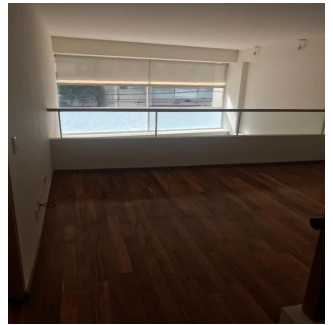

**Ja Garza Bienes Raices**  
 Ja Garza Bienes Raices  
 Monterrey, Mexico - Heure locale

+52 81 1042 0924

HERMOSO DEPARTAMENTO DE DOBLE ALTURA DE 3 RECAMARAS CON BAÑO, FAMILY ROOM, MEDIO BAÑO DE VISITAS, COCINA INTEGRAL, ESTANCIA Y TERRAZA MUY AMPLIA, ÁREA DE LAVADO, CUARTO DE SERVICIO, 2 LUGARES DE ESTACIONAMIENTO. EDIFICIO DE 9 NIVELES CON CARRIL DE NADO.