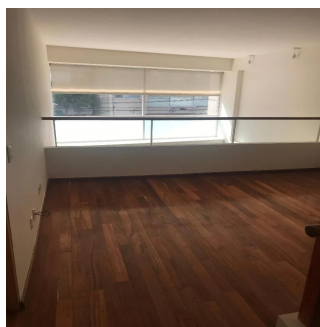

Penthouse

Departamento En Renta En Lomas De Chapultepec

Panama, Chiriquí Province, Santa Clara, , , 11000,

PRIX DE LOCATION MENSUEL

\$ 2300.00

- 🏠 206 qm
- 🛏 6 chambres
- 🚗 3 Exhibition results
- 🚿 3 salles de bains
- 🏠 3 planchers
- 📏 3 qm superficie du territoire
- 🚗 3 places pour voitures

Ja Garza Bienes Raices
 Ja Garza Bienes Raices
 Monterrey, Mexico - Heure locale

+52 81 1042 0924

HERMOSO DEPARTAMENTO DE DOBLE ALTURA DE 3 RECAMARAS CON BAÑO, FAMILY ROOM, MEDIO BAÑO DE VISITAS, COCINA INTEGRAL, ESTANCIA Y TERRAZA MUY AMPLIA, ÁREA DE LAVADO, CUARTO DE SERVICIO, 2 LUGARES DE ESTACIONAMIENTO. EDIFICIO DE 9 NIVELES CON CARRIL DE NADO.