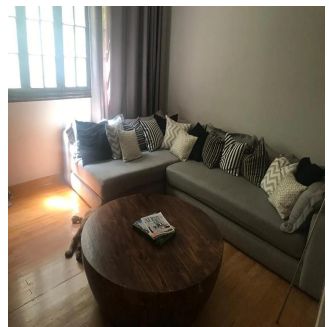

Penthouse

Hermoso Departamento En Renta En Lomas De Chapultepec

Panama, Los Santos Province, Los Santos Province, , , 11000,

PRIX DE LOCATION MENSUEL

$ 1300.00

- 180 qm
- 3 chambres
- 2 Exhibition results
- 1 salles de bains
- 1 planchers
- 1 qm superficie du territoire
- 1 places pour voitures

Ja Garza Bienes Raices

Ja Garza Bienes Raices
Monterrey, Mexico - Heure locale

+52 81 1042 0924

Dos recamaras y family con opción a tres, un baño, un lugar de estacionamiento, área de lavado, cocina integral, techos altos y chimenea. Edificio con encanto de 1940, ubicado en el corazón de las lomas con vista zona verde. Está ubicado en el primer nivel, no cuenta con el elevador, ni vigilancia. Son 6 departamentos en total.

Disponible Aupr?s De :

28.08.2019

Le Sol : 4   Les Sols : 4   Annee De Construction : 2017   Places De Voitures : 4   Ann?e De Construction : 2017   Type: Bureau