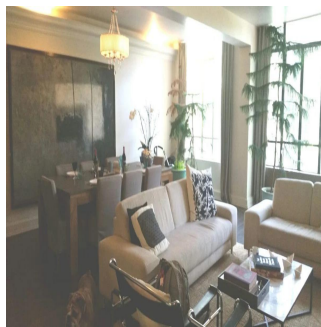

Penthouse

Hermoso Departamento En Renta En Lomas De Chapultepec

Panama, Los Santos Province, Los Santos Province, , , 11000,

PRIX DE LOCATION MENSUEL

$ 1300.00

- 180 qm
- 3 chambres
- 2 Exhibition results
- 1 salles de bains
- 1 planchers
- 1 qm superficie du territoire
- 1 places pour voitures

Ja Garza Bienes Raices

Ja Garza Bienes Raices
Monterrey, Mexico - Heure locale

+52 81 1042 0924

Dos recamaras y family con opción a tres, un baño, un lugar de estacionamiento, área de lavado, cocina integral, techos altos y chimenea. Edificio con encanto de 1940, ubicado en el corazón de las lomas con vista zona verde. Está ubicado en el primer nivel, no cuenta con el elevador, ni vigilancia. Son 6 departamentos en total.

Disponible Aupr?s De :

28.08.2019

Le Sol : 4   Les Sols : 4   Annee De Construction : 2017   Places De Voitures : 4   Ann?e De Construction : 2017   Type: Bureau