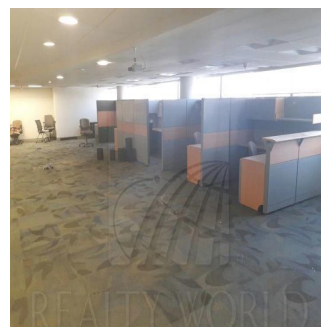

# Oficina En Renta, En Zona Valle Vistas Panor?micas Equipadas Y Amuebladas

Panama, Provincia de Col?n, Playa Blanca, , , ,

PRIX DE LOCATION MENSUEL

**USD 31400.00**

- 1800 qm
- 0 chambres
- 0 Exhibition results
- 0 salles de bains
- 0 planchers
- 0 qm superficie du territoire
- 0 places pour voitures

**Ja Garza Bienes Raices**  
Ja Garza Bienes Raices  
Monterrey, Mexico - Heure locale

+52 81 1042 0924

Excelente Oficina en Renta, en la mejor ubicaci?n de Zona Valle, Avenida principal muy cerca del t?nel con excelentes vistas Panor?micas. Se encuentran equipadas y amuebladas, pero si se requiere, se entregan sin muebles. Edificio con 4 pisos, cada uno con 450m2 se puede rentar todo o por piso completo. Precio \$350 x m2 Cada piso tiene Privados, Area abiertas y Sala de juntas. Vistas panor?micas Elevador y escaleras conectados a la recepci?n Cableado completo para voz y datos ?reas de cafeter?a por nivel Comedor compartido Estacionamiento : 68 cajones de estacionamiento Se renta con muebles o sin muebles. Ba?os Damas y Caballeros El Edificio cuenta con Seguridad Privada Requisitos: Renta por Nivel Completo o en su totalidad los 4 pisos. Dos meses de Deposito en Garant?a. Un mes de Renta al firmar Contrato Costo de mantenimiento 12% de la renta mensual Informes: Lucero Cavazos 81 2202 2458