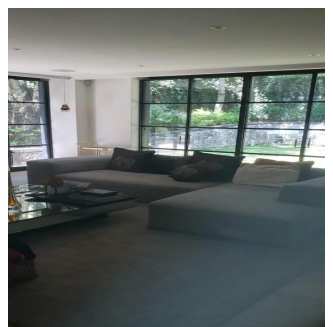

**Ja Garza Bienes Raices**

Ja Garza Bienes Raices  
Monterrey, Mexico - Heure locale

 +52 81 1042 0924

3 recamaras con walking closset y baño,cuarto multiusos, family room, sala, comedor, cocina integral y equipada con estufa wolf y refri subzero, jardín, estacionamiento para 3-4 coches, tiene cámaras de seguridad con audio en el interior y exterior y paneles solares