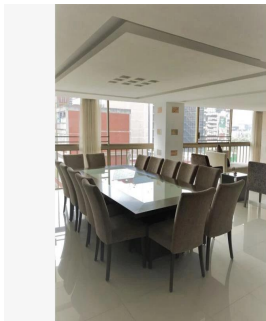

Penthouse

Departamento Homero 34 En Venta En Miguel Hidalgo Ciudad De M?xico

Panama, Provincia de Coclé, Río Hato, , , ,

PRIX DE VENTE
\$ 700300.00

🏠 290 qm

🛏️ 5 chambres

🚗 3 Exhibition results

🚿 2 salles de bains

🏠 2 planchers

📏 2 qm superficie du territoire

🚗 2 places pour voitures

Jorge Gamboa
Inmuebles Premium Cdmx
Ciudad de México, Mexico - Heure locale

+52 5562462457

DEPARTAMENTO HOMERO 34 DEPARTAMENTO CUENTAN CON: 290 MTS 3 RECAMARAS 2.5 BAÑOS COCINA INTEGRAL ANTE COMEDOR SALA / COMEDOR CUARTO DE LAVADO CUARTO DE SERVICIO 2 ESTACIONAMIENTOS EXTERIOR *LUGARES DE INTERÉS CERCANOS AL DESARROLLO* A ESPALDAS DE LA PARROQUIA DE SAN AGUSTÍN, PORSCHE POLANCO EN CONTRA ESQUINA, AMERICAN PARK A UNA CUADRA, ANTARA FASHION HALL, SAMS CLUB POLANCO, HOSPITAL ESPAÑOL, SUPERAMA, GALERÍAS DE ARTE, CONSULADOS, EMBAJADA DE LA INDIA, EL PALACIO DE HIERRO, FARMACIA SAN PABLO Y GUADALAJARA, LABORATORIOS CHOPO, RESTAURANTE DON ASADO, CFE, HOSPITAL ÁNGELES SANTA MÓNICA, SMART FIT DOS PATIOS, , MUNDO JOVEN POLANCO, SEAT, SANTANDER, CENTRO COMERCIAL MIYANA, AMERICAN PARK, SINAGOGA BRIT BRAJA, KOSHER MAGUEN, PUJOL, LA BUENA BARRA, STARBUCKS, SEARS, MACSTORE POLANCO, PABELLÓN POLANCO, FERRARI MÉXICO. *AVENIDAS PRINCIPALES QUE RODEAN AL DESARROLLO* CON VISTA TOTAL A AVENIDA HOMERO, ENTRE ALEJANDRO DUMAS y ANATOLE FRANCE, HORACIO, AV. EJERCITO NACIONAL, MOLIERE, AV. RIO SAN JOAQUÍN, LAMARTINE, EUGENIO SUE, GALILEO, ARISTÓTELES. ENGANCHE 35% Informes sobre citas. Lic. Jorge Arturo Gamboa. 55-6246-2457 WhatsApp 24/7. Celular: 5535158231.