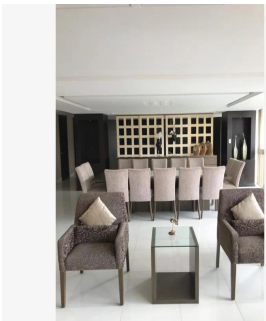

Penthouse

Departamento Homero 34 En Venta En Miguel Hidalgo Ciudad De M?xico

Panama, Provincia de Coclé, Río Hato, , , ,

PRIX DE VENTE
\$ 700300.00

🏠 290 qm

🛏️ 5 chambres

🚗 3 Exhibition results

🚿 2 salles de bains

🏠 2 planchers

📏 2 qm superficie du territoire

🚗 2 places pour voitures

Jorge Gamboa
Inmuebles Premium Cdmx
Ciudad de México, Mexico - Heure locale

+52 5562462457

DEPARTAMENTO HOMERO 34 DEPARTAMENTO CUENTAN CON: 290 MTS 3 RECAMARAS 2.5 BAÑOS COCINA INTEGRAL ANTE COMEDOR SALA / COMEDOR CUARTO DE LAVADO CUARTO DE SERVICIO 2 ESTACIONAMIENTOS EXTERIOR *LUGARES DE INTERÉS CERCANOS AL DESARROLLO* A ESPALDAS DE LA PARROQUIA DE SAN AGUSTÍN, PORSCHE POLANCO EN CONTRA ESQUINA, AMERICAN PARK A UNA CUADRA, ANTARA FASHION HALL, SAMS CLUB POLANCO, HOSPITAL ESPAÑOL, SUPERAMA, GALERÍAS DE ARTE, CONSULADOS, EMBAJADA DE LA INDIA, EL PALACIO DE HIERRO, FARMACIA SAN PABLO Y GUADALAJARA, LABORATORIOS CHOPO, RESTAURANTE DON ASADO, CFE, HOSPITAL ÁNGELES SANTA MÓNICA, SMART FIT DOS PATIOS, , MUNDO JOVEN POLANCO, SEAT, SANTANDER, CENTRO COMERCIAL MIYANA, AMERICAN PARK, SINAGOGA BRIT BRAJA, KOSHER MAGUEN, PUJOL, LA BUENA BARRA, STARBUCKS, SEARS, MACSTORE POLANCO, PABELLÓN POLANCO, FERRARI MÉXICO. *AVENIDAS PRINCIPALES QUE RODEAN AL DESARROLLO* CON VISTA TOTAL A AVENIDA HOMERO, ENTRE ALEJANDRO DUMAS y ANATOLE FRANCE, HORACIO, AV. EJERCITO NACIONAL, MOLIERE, AV. RIO SAN JOAQUÍN, LAMARTINE, EUGENIO SUE, GALILEO, ARISTÓTELES. ENGANCHE 35% Informes sobre citas. Lic. Jorge Arturo Gamboa. 55-6246-2457 WhatsApp 24/7. Celular: 5535158231.