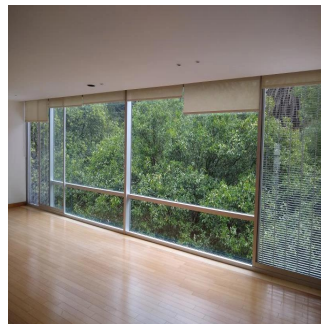

Penthouse

Luxury Apartment For Rent In Polanco Reforma

Panama, Coclé Province, Rio Hato, Av. Paseo de la Reforma, , ,

PRIX DE LOCATION MENSUEL

$ 3400.00

PRIX DE VENTE

$ 0.00

- 180 qm
- 7 chambres
- 3 Exhibition results
- 4 salles de bains
- 4 planchers
- 4 qm superficie du territoire
- 4 places pour voitures

Jorge Gamboa
Inmuebles Premium Cdmx
Ciudad de México, Mexico - Heure locale

+52 5562462457