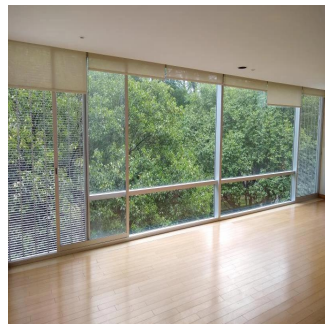

Penthouse

Luxury Apartment For Rent In Polanco Reforma

Panama, Coclé Province, Rio Hato, Av. Paseo de la Reforma, , ,

PRIX DE LOCATION MENSUEL

USD 3400.00

PRIX DE VENTE

USD 0.00

- 🏠 180 qm
- 🛏️ 7 chambres
- 🖨️ 3 Exhibition results
- 🚿 4 salles de bains
- 🏗️ 4 planchers
- 📐 4 qm superficie du territoire
- 🚗 4 places pour voitures

Jorge Gamboa
Inmuebles Premium Cdmx
Ciudad de México, Mexico - Heure locale

+52 5562462457