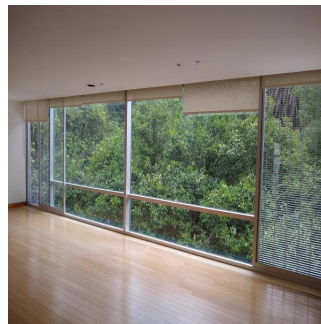

Penthouse

Luxury Apartment For Rent In Polanco Reforma

Panama, Coclé Province, Rio Hato, Av. Paseo de la Reforma, , ,

PRIX DE LOCATION MENSUEL

USD 3400.00

PRIX DE VENTE

USD 0.00

- 🏠 180 qm
- 🛏️ 7 chambres
- 🖨️ 3 Exhibition results
- 🚿 4 salles de bains
- 🏗️ 4 planchers
- 📐 4 qm superficie du territoire
- 🚗 4 places pour voitures

Jorge Gamboa
Inmuebles Premium Cdmx
Ciudad de México, Mexico - Heure locale

+52 5562462457