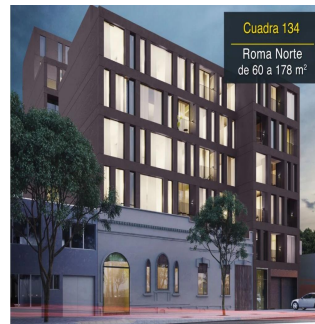

Penthouse

Exclusiva Cuadra 134

Panama, Panamá, Panamá, Av. Cuauhtémoc, , ,

PRIX DE VENTE

\$ 243300.00

 qm

 0 chambres

 0 Exhibition
results

Integrándose al carácter coloquial y moderno de su entorno, CUADRA 134 se ubicará en el corazón de la Roma. Un proyecto ecléctico que ofrecerá a sus habitantes la posibilidad de experimentar un estilo de vida urbano, sofisticado y exclusivo en un mismo lugar. CUADRA 134, proyecto del reconocido arquitecto Javier Sánchez, reúne lo selecto de nuestro mundo moderno y lo contrasta con la belleza tradicional del siglo XX. Departamentos, suites, comercio y áreas comunes se combinan creando una auténtica comunidad que sin duda se convertirá en un detonante de la zona, así como en el punto de reunión preferido por visitantes y residentes de la ciudad de México.