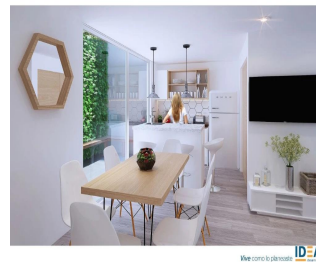

Penthouse

Colorado 27, Arquitectura De Primer Nivel

Panama, Panamá, La Chorrera, Benito Juárez, , 09700,

PRIX DE VENTE

$ 241300.00

- 61 qm
- 4 chambres
- 2 Exhibition results
- 2 salles de bains
- 2 planchers
- 2 qm superficie du territoire
- 2 places pour voitures

Llave Bienes Raices
Llave Bienes Raices
Ciudad de México, Mexico - Heure locale

+52 55 5350 1150

Disponible Aupr?s De :

26.08.2019

Le Sol : 4   Les Sols : 4   Année De Construction : 2017   Places De Voitures : 4   Année De Construction : 2017   Type: Bureau