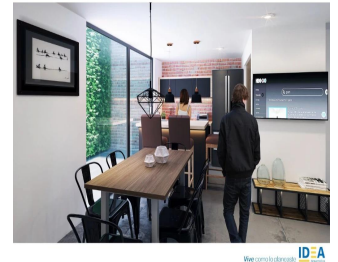

Penthouse

Colorado 27, Arquitectura De Primer Nivel

Panama, Panamá, La Chorrera, Benito Juárez, , 09700,

PRIX DE VENTE

$ 241300.00

- 61 qm
- 4 chambres
- 2 Exhibition results
- 2 salles de bains
- 2 planchers
- 2 qm superficie du territoire
- 2 places pour voitures

Llave Bienes Raices
Llave Bienes Raices
Ciudad de México, Mexico - Heure locale

+52 55 5350 1150

Disponible Aupr?s De :

26.08.2019

Le Sol : 4   Les Sols : 4   Année De Construction : 2017   Places De Voitures : 4   Année De Construction : 2017   Type: Bureau