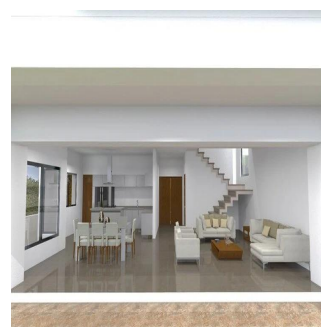

Penthouse

Uva Del Mar Casa 16

Panama, Panamá, Panamá, , , ,

PRIX DE VENTE

\$ 480000.00 350 qm 8 chambres 4 Exhibition results 4 salles de bains 4 planchers 4 qm superficie du territoire 4 places pour voitures**Angelica Palacio**

Provisa Grupo Inmobiliario

Playa del Carmen, Mexico - Heure locale

**+52 984 127 6169**

La casa se encuentra dentro de la Privada Uva del Mar en el Complejo Residencial Selvamar, ubicada a unos 800 m de la playa y a unos 15 minutos del centro de la ciudad. El área del terreno es de 347.42 m2 con una superficie de construcción de 349.35 m2.

CARACTERÍSTICAS GENERALES

4 recamaras 4 baños completos Cuarto de lavado Área para desayunador Comedor Sala TV Cocina equipada (color blanco con sistemas BLUM slowmotion y cubierta granito negro San Gabriel tipo leather) Alberca con área de camastro hu?medo, con asientos y sistema de hidromasaje Terraza PB con deck de madera dura Sudamericana (Cumarú) Balcones en recamaras Jardín Cochera techada con vigas de IPR acero color negro mate