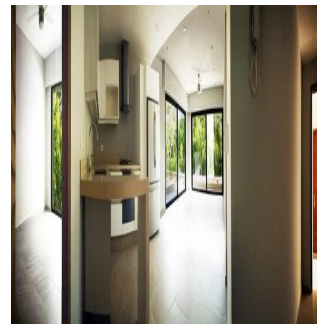

### USD 140000.00

 77 qm

 2 chambres

 1 Exhibition  
results

 1 salles de bains

 1 planchers

 1 qm superficie  
du territoire

 1 places pour  
voitures

### Angelica Palacio

Provisa Grupo Inmobiliario

Playa del Carmen, Mexico - Heure locale

+52 984 127 6169

Natura Apartments es un proyecto modernista contemporáneo que cuenta con 22 unidades, entre departamentos de 1 y 2 recámaras y penthouse de 2 niveles con jacuzzi pergola y solarío, que van desde los 77.80 m2 hasta 202.90 m2. En cada unidad encontramos amplios espacios con iluminación natural, grandes balcones que permiten ambientes con abundante luz natural y vista de 180 grados del hermoso entorno selvático de sus alrededores con acabados de última generación. Se encuentra ubicado en el Complejo Residencial Selvammar, dentro de la Privada Horizonte, a tan sólo pasos de la playa y a 10 minutos de la famosa 5a Avenida. ALBERCA COMUNAL TIPO INFINITY Con deck de madera de todo lo largo de la alberca. Es un proyecto rodeado de áreas verdes, impresionante deck-soleadero y gran piscina que cubre el frente de la fachada. TERRAZAS TOP ROOF En cada unidad Penthouse con pérgolas individuales, área de camastros, sala, comedor y jacuzzi con vista a la espléndida vegetación del Complejo Residencial Selvammar. En Natura Apartments los amplios espacios permiten un total de 8 unidades por cada planta, logrando así gran privacidad y tranquilidad en el entorno. Cuenta con un estacionamiento subterráneo con 38 espacios y elevador.