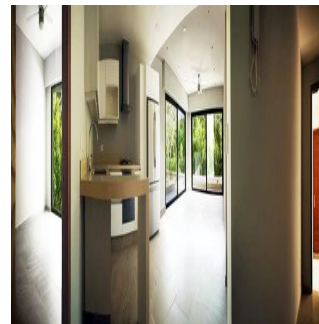

Penthouse

Edificio De 22 Unidades

Panama, Coclé Province, Rio Hato, , , ,

PRIX DE VENTE

\$ 140000.00 77 qm 2 chambres 1 Exhibition
results 1 salles de bains 1 planchers 1 qm superficie
du territoire 1 places pour
voitures**Angelica Palacio**

Provisa Grupo Inmobiliario

Playa del Carmen, Mexico - Heure locale

**+52 984 127 6169**

Natura Apartments es un proyecto modernista contemporáneo que cuenta con 22 unidades, entre departamentos de 1 y 2 recámaras y penthouse de 2 niveles con jacuzzi pergola y solario, que van desde los 77.80 m2 hasta 202.90 m2. En cada unidad encontramos amplios espacios con iluminación natural, grandes balcones que permiten ambientes con abundante luz natural y vista de 180 grados del hermoso entorno selvático de sus alrededores con acabados de última generación. Se encuentra ubicado en el Complejo Residencial Selvammar, dentro de la Privada Horizonte, a tan sólo pasos de la playa y a 10 minutos de la famosa 5a Avenida. ALBERCA COMUNAL TIPO INFINITY Con deck de madera de todo lo largo de la alberca. Es un proyecto rodeado de áreas verdes, impresionante deck-soleadero y gran piscina que cubre el frente de la fachada. TERRAZAS TOP ROOF En cada unidad Penthouse con pérgolas individuales, área de camastros, sala, comedor y jacuzzi con vista a la espléndida vegetación del Complejo Residencial Selvammar. En Natura Apartments los amplios espacios permiten un total de 8 unidades por cada planta, logrando así gran privacidad y tranquilidad en el entorno. Cuenta con un estacionamiento subterráneo con 38 espacios y elevador.