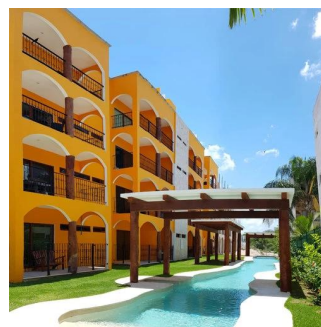

Penthouse

Conjunto De 36 Departamentos Divididos En 3 Torres

Panama, Panamá, Panama City, , , ,

PRIX DE VENTE

USD 181500.00

qm

4 chambres

2 Exhibition results

Es un conjunto de 36 departamentos divididos en 3 torres, 12 departamentos por torre y 3 departamentos por nivel. Se encuentran ubicados dentro de El Cielo Residencial. Contiene áreas comunes con alberca de 80 metros de largo, con cenote natural y con un área verde de 5500 m2. Los departamentos contarán todos con 2 recamaras, 2 baños, la recamara principal con baño y la otra recamara compartirá el baño para visitas.