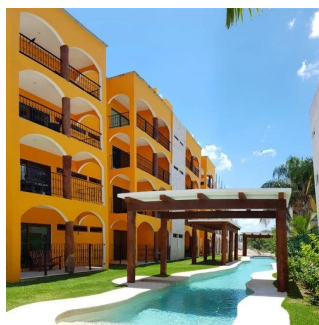

Penthouse

Conjunto De 36 Departamentos Divididos En 3 Torres

Panama, Panamá, Panama City, , , ,

PRIX DE VENTE

\$ 181500.00

qm

4 chambres

2 Exhibition results

Es un conjunto de 36 departamentos divididos en 3 torres, 12 departamentos por torre y 3 departamentos por nivel. Se encuentran ubicados dentro de El Cielo Residencial. Contiene áreas comunes con alberca de 80 metros de largo, con cenote natural y con un área verde de 5500 m2. Los departamentos contarán todos con 2 recamaras, 2 baños, la recamara principal con baño y la otra recamara compartirá el baño para visitas.