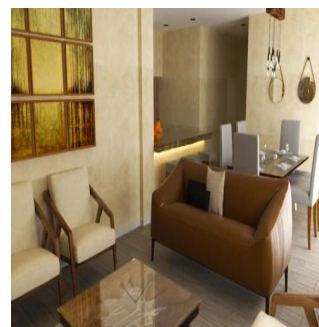

 0 qm superficie du territoire

 0 places pour voitures
**Angelica Palacio**

Provisa Grupo Inmobiliario

Playa del Carmen, Mexico - Heure locale

**+52 984 127 6169**

El desarrollo GAVIOTA PLAYA se encuentra ubicado dentro de El Cielo Residencial. Contiene un área común con alberca, palapa y asadores de 305 m2 y áreas verdes de 824 m2, elevadores, gimnasio y Rooftop con área Lounge. Cada departamento cuenta con cocina integral con torre para horno, tops de granito y doble tarja, parrilla de 90 cm, horno y campana de extracción de acero inoxidable, preparaciones para lava-vajilla y triturador de alimentos. Ventanería de PVC fabricación alemana marca Komerling, carpintería fina, closets de piso a techo, mini splits de 12,000 BTU y abanicos de cielo en todas las recámaras, mini splits de 24,000 BTU y dos abanicos en Sala-Comedor. Gabinetes de baño con top con granito y grifería fina vidrios templados en regaderas. Vidrios templados en terraza pisos de porcelanato marca interceramic, iluminación accent en Sala-Comedor y muro de lambrin de cantera, closet de blancos y calentador de agua.