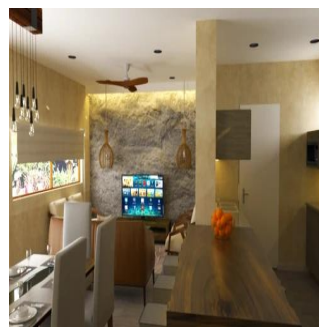

 0 qm superficie du territoire

 0 places pour voitures
**Angelica Palacio**

Provisa Grupo Inmobiliario

Playa del Carmen, Mexico - Heure locale

**+52 984 127 6169**

El desarrollo GAVIOTA PLAYA se encuentra ubicado dentro de El Cielo Residencial. Contiene un área común con alberca, palapa y asadores de 305 m2 y áreas verdes de 824 m2, elevadores, gimnasio y Rooftop con área Lounge. Cada departamento cuenta con cocina integral con torre para horno, tops de granito y doble tarja, parrilla de 90 cm, horno y campana de extracción de acero inoxidable, preparaciones para lava-vajilla y triturador de alimentos. Ventanería de PVC fabricación alemana marca Komerling, carpintería fina, closets de piso a techo, mini splits de 12,000 BTU y abanicos de cielo en todas las recámaras, mini splits de 24,000 BTU y dos abanicos en Sala-Comedor. Gabinetes de baño con top con granito y grifería fina vidrios templados en regaderas. Vidrios templados en terraza pisos de porcelanato marca interceramic, iluminación accent en Sala-Comedor y muro de lambrin de cantera, closet de blancos y calentador de agua.