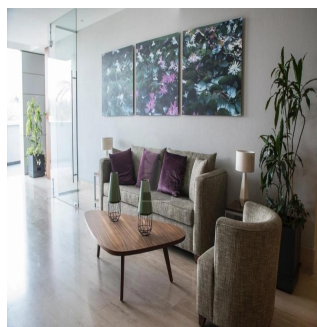

## Departamento Garden House En Venta Ubicado En El Desarrollo Tres Cumbres

Panama, Panamá, Panamá, , , 01219,

PRIX DE VENTE

**\$ 653900.00**

 187 qm

 6 chambres

 3 Exhibition results

 3 salles de bains

 3 planchers

 3 qm superficie du territoire

 3 places pour voitures

**Alfa Inmobiliaria**

Alfa Inmobiliaria

Ciudad de México, Mexico - Heure locale

+52 55539 54627

Garden House en venta ubicado en el proyecto Tres Cumbres en Santa Fe. Precio de venta de \$652,607.86. Superficie de 186 m2 habitables más las terrazas y balcones de 97 m2 con vista al bosque. El departamento cuenta doble entrada, salacomedor amplia, medio baño, cocina abierta, cuarto de servicio con baño completo, cuarto de lavado. 3 recámaras; la principal con vestidor walk in y baño, las segunda y tercera con clóset y baño independiente, todas tienen balcón. 2 lugares de estacionamiento. Tiene un complejo de amenities con alberca semiolímpica, bar, gimnasio, salón de usos múltiples, ludoteca, área de juego para niños, vestidores con sauna, vapor y salas de masaje. Lobby independiente para cada torre con concierge. Seguridad 24 hrs.