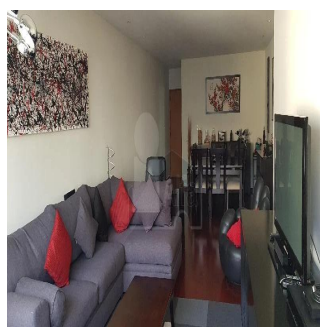

### Alfa Inmobiliaria

Alfa Inmobiliaria

Ciudad de México, Mexico - Heure locale

+52 55539 54627

Departamento en la calle Lamartine en venta, zona de Polanco entre Ejercito Nacional y Homero en 6to piso. Con un precio de venta de US\$496,994. Cuenta con amplia sala comedor, 3 recamaras, la principal con vestidor y baño, 2 baños completos, cocina cerrada, área de lavado integrada con amplio espacio para cuarto y baño de servicio, superficie de 137 m2, 2 cajones de estacionamiento y bodega. Departamento interior en excelente estado de conservación, edificio moderno que consta de 20 departamentos, 3 elevadores, seguridad las 24 horas y Roof Garden común.