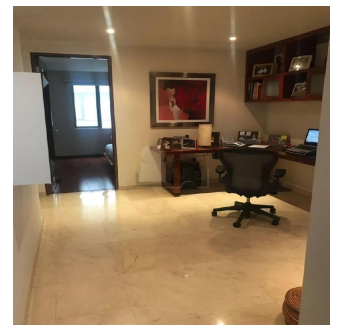

Departamento en venta con un precio de US\$ 692,778 en la zona de Polanco. El inmueble tiene 143 m2, 3 recamaras, 2.5 baños, 2 lugares de estacionamiento, family, cuarto de servicio con baño integrado, pisos mármol, elevador, se encuentra en el piso 2, interior, el edificio cuenta con solo 9 departamentos en total y vigilancia las 24 horas. El departamento se encuentra como nuevo y tiene 5 años de antigüedad. Esta ubicado entre Av. Homero y Ejército Nacional.