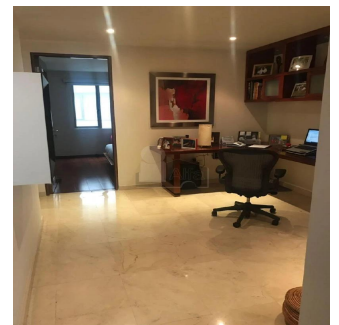

 2 planchers

 2 qm superficie du territoire

 2 places pour voitures

**Alfa Inmobiliaria**

Alfa Inmobiliaria

Ciudad de México, Mexico - Heure locale

+52 55539 54627

Departamento en venta con un precio de US\$ 692,778 en la zona de Polanco. El inmueble tiene 143 m2, 3 recamaras, 2.5 baños, 2 lugares de estacionamiento, family, cuarto de servicio con baño integrado, pisos mármol, elevador, se encuentra en el piso 2, interior, el edificio cuenta con solo 9 departamentos en total y vigilancia las 24 horas. El departamento se encuentra como nuevo y tiene 5 años de antigüedad. Esta ubicado entre Av. Homero y Ejército Nacional.