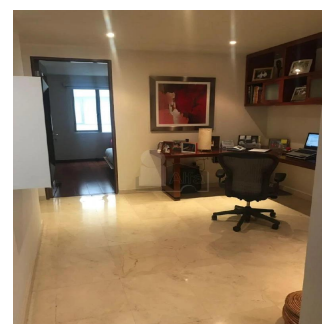

Departamento en venta con un precio de US\$ 692,778 en la zona de Polanco. El inmueble tiene 143 m2, 3 recamaras, 2.5 baños, 2 lugares de estacionamiento, family, cuarto de servicio con baño integrado, pisos mármol, elevador, se encuentra en el piso 2, interior, el edificio cuenta con solo 9 departamentos en total y vigilancia las 24 horas. El departamento se encuentra como nuevo y tiene 5 años de antigüedad. Esta ubicado entre Av. Homero y Ejército Nacional.