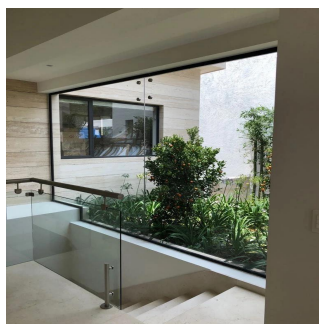

+52 5536664483

Preciosa casa estilo moderno en venta o renta, Vestíbulo de recepción, Cocina completa con Desayunador, Despensa independiente, Sala y Comedor principales, Baño de visitas, Sala de TV con pequeño jardín afuera, Despacho. Recámara principal con baño, vapor, 2 walk in closet (Ella y Él), clóset de Ella con área de salón (peinado y maquillaje), terraza, vistas espectaculares, 2 Recámaras con baño y walk in closet y terraza en una de ellas. Puertas reforzadas y doble puerta de acceso a área de habitaciones. Área de Lavado, Cuarto amplio de servicio con baño. Entrada independiente al roof garden y la casa, Área de asoleadero, Área de comedor y sala, Baño completo de visitas, Bar de servicio para el Roof Garden, Área para cine privado o bodega, Área y preparación para alberca. Planta Jardín: Baño de visitas, Gimnasio, Jardín de 195m2, Salón de usos múltiples (Comedor y sala, Cuarto de juego para niños, biblioteca, etc.) Caseta de Vigilancia, Cuarto de choferes con baño completo en área de estacionamiento, 4 lugares de estacionamiento independientes, Cámaras de circuito cerrado, Alarma y cerca eléctrica, Intercomunicadores panasonic instalados, Casa inteligente, Red en toda la casa. Calle tranquila.