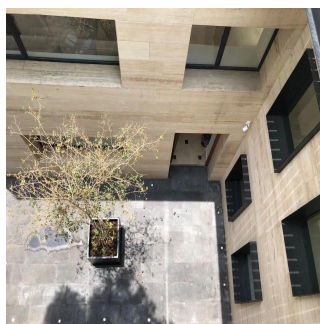

+52 5536664483

Preciosa casa estilo moderno en venta o renta, Vestíbulo de recepción, Cocina completa con Desayunador, Despensa independiente, Sala y Comedor principales, Baño de visitas, Sala de TV con pequeño jardín afuera, Despacho. Recámara principal con baño, vapor, 2 walk in closet (Ella y Él), clóset de Ella con área de salón (peinado y maquillaje), terraza, vistas espectaculares, 2 Recámaras con baño y walk in closet y terraza en una de ellas. Puertas reforzadas y doble puerta de acceso a área de habitaciones. Área de Lavado, Cuarto amplio de servicio con baño. Entrada independiente al roof garden y la casa, Área de asoleadero, Área de comedor y sala, Baño completo de visitas, Bar de servicio para el Roof Garden, Área para cine privado o bodega, Área y preparación para alberca. Planta Jardín: Baño de visitas, Gimnasio, Jardín de 195m2, Salón de usos múltiples (Comedor y sala, Cuarto de juego para niños, biblioteca, etc.) Caseta de Vigilancia, Cuarto de choferes con baño completo en área de estacionamiento, 4 lugares de estacionamiento independientes, Cámaras de circuito cerrado, Alarma y cerca eléctrica, Intercomunicadores panasonic instalados, Casa inteligente, Red en toda la casa. Calle tranquila.