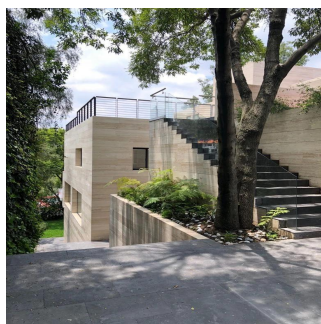

# Bosques De Las Lomas Bosque De Framboyanes Casa En Venta O Renta

Panama, Panama, Panama City, , , ,

PRIX DE LOCATION MENSUEL

**\$ 12000.00**

PRIX DE VENTE

**\$ 45000000.00**

🏠 790 qm

🛏️ 7 chambres

+52 5536664483

Preciosa casa estilo moderno en venta o renta, Vestíbulo de recepción, Cocina completa con Desayunador, Despensa independiente, Sala y Comedor principales, Baño de visitas, Sala de TV con pequeño jardín afuera, Despacho. Recámara principal con baño, vapor, 2 walk in closet (Ella y Él), clóset de Ella con área de salón (peinado y maquillaje), terraza, vistas espectaculares, 2 Recámaras con baño y walk in closet y terraza en una de ellas. Puertas reforzadas y doble puerta de acceso a área de habitaciones. Área de Lavado, Cuarto amplio de servicio con baño. Entrada independiente al roof garden y la casa, Área de asoleadero, Área de comedor y sala, Baño completo de visitas, Bar de servicio para el Roof Garden, Área para cine privado o bodega, Área y preparación para alberca. Planta Jardín: Baño de visitas, Gimnasio, Jardín de 195m2, Salón de usos múltiples (Comedor y sala, Cuarto de juego para niños, biblioteca, etc.) Caseta de Vigilancia, Cuarto de choferes con baño completo en área de estacionamiento, 4 lugares de estacionamiento independientes, Cámaras de circuito cerrado, Alarma y cerca eléctrica, Intercomunicadores panasonic instalados, Casa inteligente, Red en toda la casa. Calle tranquila.