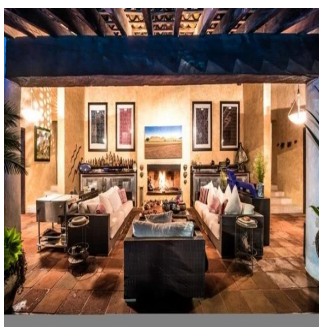

**GAMA6 SE I S**  
Asesoría Inmobiliaria

**Gama6 Asesoría Inmobiliaria**

Gamasix Asesoría Inmobiliaria  
Mexico City, Mexico - Heure locale

+52 5536664483

EXTRAORDINARIA CASA EN TEPOZTLÁN ESTILO MEXICANO CONSTRUIDA EN 2 NIVELES. AMPLIO JARDÍN CON ARBOLES FRUTALES, ALBERCA, TERRAZAS Y EXCELENTE VISTA DEL TEPOZTECO. POZO PROPIO. 8 RECAMARAS CON BAÑO COMPLETO Y VESTIDOR, 4 MEDIOS BAÑOS ROTONDA CON ESTACIONAMIENTO PARA 20 COCHES, VESTÍBULO TECHADO, ESTANCIA MUY AMPLIA, SALA CON CHIMENEA, COMEDOR, COCINA CON CUARTO DE DESPENSA Y CUARTO DE SERVICIO INTEGRADO.