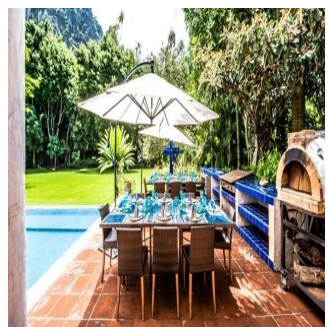

GAMA6 SEIS
Asesoría Inmobiliaria

Gama6 Asesoría Inmobiliaria

Gamasix Asesoría Inmobiliaria
Mexico City, Mexico - Heure locale

+52 5536664483

EXTRAORDINARIA CASA EN TEPOZTLÁN ESTILO MEXICANO CONSTRUIDA EN 2 NIVELES. AMPLIO JARDÍN CON ARBOLES FRUTALES, ALBERCA, TERRAZAS Y EXCELENTE VISTA DEL TEPOZTECO. POZO PROPIO. 8 RECAMARAS CON BAÑO COMPLETO Y VESTIDOR, 4 MEDIOS BAÑOS ROTONDA CON ESTACIONAMIENTO PARA 20 COCHES, VESTÍBULO TECHADO, ESTANCIA MUY AMPLIA, SALA CON CHIMENEA, COMEDOR, COCINA CON CUARTO DE DESPENSA Y CUARTO DE SERVICIO INTEGRADO.