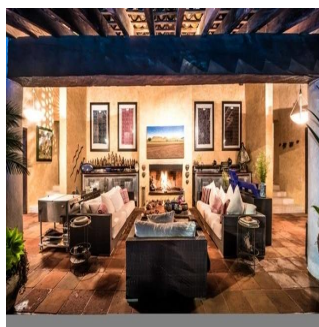

Penthouse

Tepoztlan Extraordinaria Casa En Venta

Panama, Panama, Panama City, Tepoztlan, , ,

PRIX DE VENTE

USD 55000000.00

- 1985 qm
- 16 chambres
- 8 Exhibition results
- 8 salles de bains
- 8 planchers
- 8 qm superficie du territoire
- 8 places pour voitures

GAMA6 SEIS
Asesoría Inmobiliaria

Gama6 Asesoría Inmobiliaria

Gamasix Asesoría Inmobiliaria
Mexico City, Mexico - Heure locale

+52 5536664483

EXTRAORDINARIA CASA EN TEPOZTLÁN ESTILO MEXICANO CONSTRUIDA EN 2 NIVELES. AMPLIO JARDÍN CON ARBOLES FRUTALES, ALBERCA, TERRAZAS Y EXCELENTE VISTA DEL TEPOZTECO. POZO PROPIO. 8 RECAMARAS CON BAÑO COMPLETO Y VESTIDOR, 4 MEDIOS BAÑOS ROTONDA CON ESTACIONAMIENTO PARA 20 COCHES, VESTÍBULO TECHADO, ESTANCIA MUY AMPLIA, SALA CON CHIMENEA, COMEDOR, COCINA CON CUARTO DE DESPENSA Y CUARTO DE SERVICIO INTEGRADO.