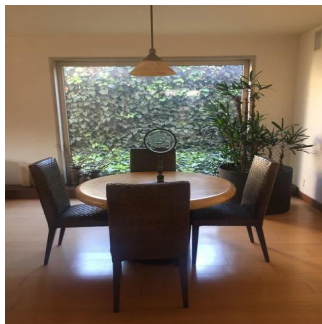

Penthouse

Hacienda Santa Fe La Loma Casa En Venta

Panama, Panama, Panama City, Paseo Hacienda Santa Fe, , 01260,

PRIX DE VENTE

USD 2800000.00

🏠 920 qm

🛏️ 7 chambres

🚗 3 Exhibition results

+52 5536664483

CASA ESTILO MEXICANO CONTEMPORÁNEO, 3 RECAMARAS CON VESTIDOR Y BAÑO, 4.5 BAÑOS, 8 LUGARES DE ESTACIONAMIENTO, TERRAZA Y JARDIN, CUARTO DE JUEGOS, 2 CUARTOS DE SERVICIO, BODEGA. CONSTRUIDA EN 4 NIVELES. EXCELENTE ESTADO DE CONSERVACIÓN. CASA CLUB, GIMNASIO, SALONES, ALBERCAS TECHADAS, JARDINES, JUEGOS, PARQUE, CAMPO DE FUT, TENIS, PADEL (CLASES GRATIS)