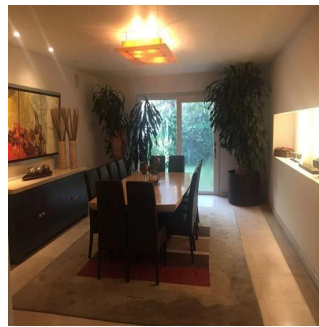

# Hacienda Santa Fe La Loma Casa En Venta

Panama, Panama, Panama City, Paseo Hacienda Santa Fe, , 01260,

PRIX DE VENTE

**USD 2800000.00**

- 🏠 920 qm
- 🛏️ 7 chambres
- 🚗 3 Exhibition results
- 🚿 4 salles de bains
- 🏠 4 planchers
- 📏 4 qm superficie du territoire
- 🚗 4 places pour voitures

**GAMA SE I S**  
Asesoría Inmobiliaria

**Gama6 Asesor?a Inmobiliaria**

Gamasix Asesoría Inmobiliaria  
Mexico City, Mexico - Heure locale

+52 5536664483

CASA ESTILO MEXICANO CONTEMPORÁNEO, 3 RECAMARAS CON VESTIDOR Y BAÑO, 4.5 BAÑOS, 8 LUGARES DE ESTACIONAMIENTO, TERRAZA Y JARDIN, CUARTO DE JUEGOS, 2 CUARTOS DE SERVICIO, BODEGA. CONSTRUIDA EN 4 NIVELES. EXCELENTE ESTADO DE CONSERVACIÓN. CASA CLUB, GIMNASIO, SALONES, ALBERCAS TECHADAS, JARDINES, JUEGOS, PARQUE, CAMPO DE FUT, TENIS, PADEL (CLASES GRATIS)