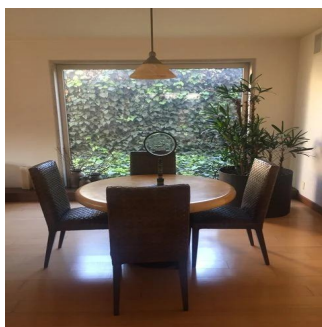

Penthouse

Hacienda Santa Fe La Loma Casa En Venta

Panama, Panama, Panama City, Paseo Hacienda Santa Fe, , 01260,

PRIX DE VENTE

\$ 2800000.00

🏠 920 qm 🛏️ 7 chambres 🚗 3 Exhibition results 🚿 4 salles de bains

CASA ESTILO MEXICANO CONTEMPORÁNEO, 3 RECAMARAS CON VESTIDOR Y BAÑO, 4.5 BAÑOS, 8 LUGARES DE ESTACIONAMIENTO, TERRAZA Y JARDIN, CUARTO DE JUEGOS, 2 CUARTOS DE SERVICIO, BODEGA. CONSTRUIDA EN 4 NIVELES. EXCELENTE ESTADO DE CONSERVACIÓN. CASA CLUB, GIMNASIO, SALONES, ALBERCAS TECHADAS, JARDINES, JUEGOS, PARQUE, CAMPO DE FUT, TENIS, PADEL (CLASES GRATIS)