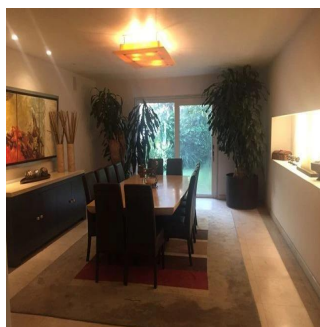

Penthouse

Hacienda Santa Fe La Loma Casa En Venta

Panama, Panama, Panama City, Paseo Hacienda Santa Fe, , 01260,

PRIX DE VENTE

\$ 2800000.00

🏠 920 qm 🛏️ 7 chambres 🚗 3 Exhibition results 🚿 4 salles de bains

CASA ESTILO MEXICANO CONTEMPORÁNEO, 3 RECAMARAS CON VESTIDOR Y BAÑO, 4.5 BAÑOS, 8 LUGARES DE ESTACIONAMIENTO, TERRAZA Y JARDIN, CUARTO DE JUEGOS, 2 CUARTOS DE SERVICIO, BODEGA. CONSTRUIDA EN 4 NIVELES. EXCELENTE ESTADO DE CONSERVACIÓN. CASA CLUB, GIMNASIO, SALONES, ALBERCAS TECHADAS, JARDINES, JUEGOS, PARQUE, CAMPO DE FUT, TENIS, PADEL (CLASES GRATIS)