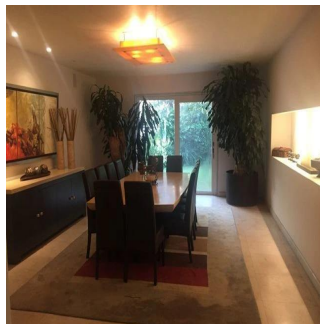

Penthouse

Hacienda Santa Fe La Loma Casa En Venta

Panama, Panama, Panama City, Paseo Hacienda Santa Fe, , 01260,

PRIX DE VENTE

USD 2800000.00

🏠 920 qm

🛏️ 7 chambres

🚗 3 Exhibition results

+52 5536664483

CASA ESTILO MEXICANO CONTEMPORÁNEO, 3 RECAMARAS CON VESTIDOR Y BAÑO, 4.5 BAÑOS, 8 LUGARES DE ESTACIONAMIENTO, TERRAZA Y JARDIN, CUARTO DE JUEGOS, 2 CUARTOS DE SERVICIO, BODEGA. CONSTRUIDA EN 4 NIVELES. EXCELENTE ESTADO DE CONSERVACIÓN. CASA CLUB, GIMNASIO, SALONES, ALBERCAS TECHADAS, JARDINES, JUEGOS, PARQUE, CAMPO DE FUT, TENIS, PADEL (CLASES GRATIS)