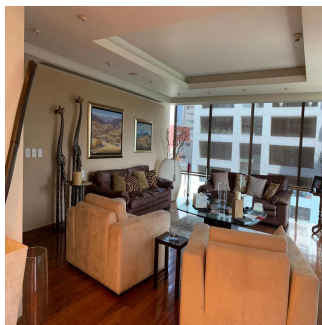

Penthouse

En La Mejor Zona De Polanco Extraordinario Departamento Totalmente Remodelado

Panama, Provincia de Coclé, Santa María, , , ,

PRIX DE VENTE

USD 3200000.00

- 🏠 400 qm
- 🛏 6 chambres
- 🖨 3 Exhibition results
- 🚿 3 salles de bains
- 🏠 3 planchers
- 📏 3 qm superficie du territoire
- 🅇 3 places pour voitures

GAMA 6
Asesoría Inmobiliaria

Gama6 Asesoría Inmobiliaria

Gamasix Asesoría Inmobiliaria
Mexico City, Mexico - Heure locale

 **+52 5536664483**

Departamento listo para entrar! Remodelado hace 6 años. Muy bonito. Acabados de primera. Pisos de tzalám y mármol. 400 m2 habitables. 3 recámaras, cada una con vestidor y baño. Sala de TV acondicionada con reposets y pantalla tipo cine. Doble sala con vista preciosa al Castillo de Chapultepec; con puerta de entrada desde los elevadores, o desde el pasillo que lleva a la cocina por un lado, y hacia el área privada (recámaras) por el otro lado. Comedor independiente con puertas. Cocina italiana moderna, bien equipada. Área de lavandería cerca de las recámaras. Cuarto de servicio de buen tamaño. Doble elevador al piso. 1 bodega. 4 lugares de estacionamiento. 40 vecinos en total. 3 torres en el conjunto. ÁREAS COMUNES: alberca muy bonita, 2 albercas de nado contracorriente, jacuzzi, gimnasio, súper vestidores con sauna y vapor, sala de juntas, salón de eventos, ludoteca, pequeño jardín para niños.