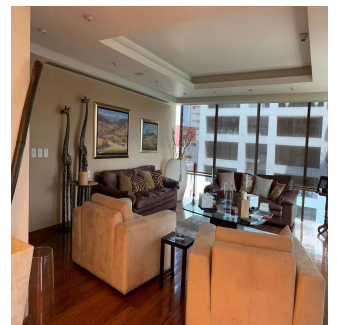

+52 5536664483

Departamento listo para entrar! Remodelado hace 6 años. Muy bonito. Acabados de primera. Pisos de tzalám y mármol. 400 m2 habitables. 3 recámaras, cada una con vestidor y baño. Sala de TV acondicionada con reposets y pantalla tipo cine. Doble sala con vista preciosa al Castillo de Chapultepec; con puerta de entrada desde los elevadores, o desde el pasillo que lleva a la cocina por un lado, y hacia el área privada (recámaras) por el otro lado. Comedor independiente con puertas. Cocina italiana moderna, bien equipada. Área de lavandería cerca de las recámaras. Cuarto de servicio de buen tamaño. Doble elevador al piso. 1 bodega. 4 lugares de estacionamiento. 40 vecinos en total. 3 torres en el conjunto. ÁREAS COMUNES: alberca muy bonita, 2 albercas de nado contracorriente, jacuzzi, gimnasio, súper vestidores con sauna y vapor, sala de juntas, salón de eventos, ludoteca, pequeño jardín para niños.