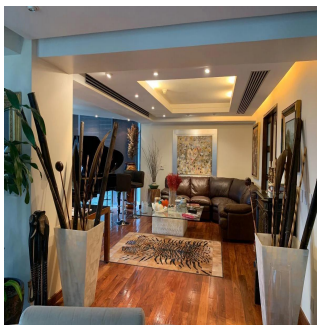

Penthouse

En La Mejor Zona De Polanco Extraordinario Departamento Totalmente Remodelado

Panama, Provincia de Coclé, Santa María, , , ,

PRIX DE VENTE

\$ 3200000.00 400 qm 6 chambres 3 Exhibition
results 3 salles de bains 3 planchers 3 qm superficie
du territoire 3 places pour
voituresGAMA6
Asesoría Inmobiliaria**Gama6 Asesoría
Inmobiliaria**

Gamasix Asesoría Inmobiliaria

Mexico City, Mexico - Heure locale

**+52 5536664483**

Departamento listo para entrar! Remodelado hace 6 años. Muy bonito. Acabados de primera. Pisos de tzalám y mármol. 400 m2 habitables. 3 recámaras, cada una con vestidor y baño. Sala de TV acondicionada con reposets y pantalla tipo cine. Doble sala con vista preciosa al Castillo de Chapultepec; con puerta de entrada desde los elevadores, o desde el pasillo que lleva a la cocina por un lado, y hacia el área privada (recámaras) por el otro lado. Comedor independiente con puertas. Cocina italiana moderna, bien equipada. Área de lavandería cerca de las recámaras. Cuarto de servicio de buen tamaño. Doble elevador al piso. 1 bodega. 4 lugares de estacionamiento. 40 vecinos en total. 3 torres en el conjunto. ÁREAS COMUNES: alberca muy bonita, 2 albercas de nado contracorriente, jacuzzi, gimnasio, súper vestidores con sauna y vapor, sala de juntas, salón de eventos, ludoteca, pequeño jardín para niños.