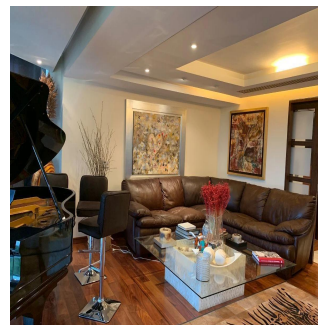

Penthouse

En La Mejor Zona De Polanco Extraordinario Departamento Totalmente Remodelado

Panama, Provincia de Coclé, Santa María, , , ,

PRIX DE VENTE

\$ 3200000.00 400 qm 6 chambres 3 Exhibition
results 3 salles de bains 3 planchers 3 qm superficie
du territoire 3 places pour
voituresGAMA6
Asesoría Inmobiliaria**Gama6 Asesoría
Inmobiliaria**

Gamasix Asesoría Inmobiliaria

Mexico City, Mexico - Heure locale

**+52 5536664483**

Departamento listo para entrar! Remodelado hace 6 años. Muy bonito. Acabados de primera. Pisos de tzalám y mármol. 400 m2 habitables. 3 recámaras, cada una con vestidor y baño. Sala de TV acondicionada con reposets y pantalla tipo cine. Doble sala con vista preciosa al Castillo de Chapultepec; con puerta de entrada desde los elevadores, o desde el pasillo que lleva a la cocina por un lado, y hacia el área privada (recámaras) por el otro lado. Comedor independiente con puertas. Cocina italiana moderna, bien equipada. Área de lavandería cerca de las recámaras. Cuarto de servicio de buen tamaño. Doble elevador al piso. 1 bodega. 4 lugares de estacionamiento. 40 vecinos en total. 3 torres en el conjunto. ÁREAS COMUNES: alberca muy bonita, 2 albercas de nado contracorriente, jacuzzi, gimnasio, súper vestidores con sauna y vapor, sala de juntas, salón de eventos, ludoteca, pequeño jardín para niños.