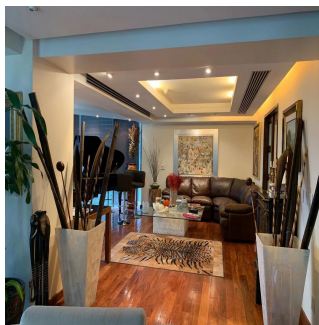

GAMA 6
Asesoría Inmobiliaria

Gama6 Asesoría Inmobiliaria

Gamasix Asesoría Inmobiliaria
Mexico City, Mexico - Heure locale

 **+52 5536664483**

Departamento listo para entrar! Remodelado hace 6 años. Muy bonito. Acabados de primera. Pisos de tzalám y mármol. 400 m2 habitables. 3 recámaras, cada una con vestidor y baño. Sala de TV acondicionada con reposets y pantalla tipo cine. Doble sala con vista preciosa al Castillo de Chapultepec; con puerta de entrada desde los elevadores, o desde el pasillo que lleva a la cocina por un lado, y hacia el área privada (recámaras) por el otro lado. Comedor independiente con puertas. Cocina italiana moderna, bien equipada. Área de lavandería cerca de las recámaras. Cuarto de servicio de buen tamaño. Doble elevador al piso. 1 bodega. 4 lugares de estacionamiento. 40 vecinos en total. 3 torres en el conjunto. ÁREAS COMUNES: alberca muy bonita, 2 albercas de nado contracorriente, jacuzzi, gimnasio, súper vestidores con sauna y vapor, sala de juntas, salón de eventos, ludoteca, pequeño jardín para niños.