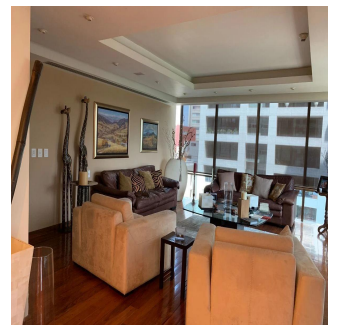

Penthouse

En La Mejor Zona De Polanco Extraordinario Departamento Totalmente Remodelado

Panama, Provincia de Coclé, Santa María, , , ,

PRIX DE VENTE

\$ 3200000.00 400 qm 6 chambres 3 Exhibition
results 3 salles de bains 3 planchers 3 qm superficie
du territoire 3 places pour
voituresGAMA6
Asesoría Inmobiliaria**Gama6 Asesoría
Inmobiliaria**

Gamasix Asesoría Inmobiliaria

Mexico City, Mexico - Heure locale

**+52 5536664483**

Departamento listo para entrar! Remodelado hace 6 años. Muy bonito. Acabados de primera. Pisos de tzalám y mármol. 400 m2 habitables. 3 recámaras, cada una con vestidor y baño. Sala de TV acondicionada con reposets y pantalla tipo cine. Doble sala con vista preciosa al Castillo de Chapultepec; con puerta de entrada desde los elevadores, o desde el pasillo que lleva a la cocina por un lado, y hacia el área privada (recámaras) por el otro lado. Comedor independiente con puertas. Cocina italiana moderna, bien equipada. Área de lavandería cerca de las recámaras. Cuarto de servicio de buen tamaño. Doble elevador al piso. 1 bodega. 4 lugares de estacionamiento. 40 vecinos en total. 3 torres en el conjunto. ÁREAS COMUNES: alberca muy bonita, 2 albercas de nado contracorriente, jacuzzi, gimnasio, súper vestidores con sauna y vapor, sala de juntas, salón de eventos, ludoteca, pequeño jardín para niños.