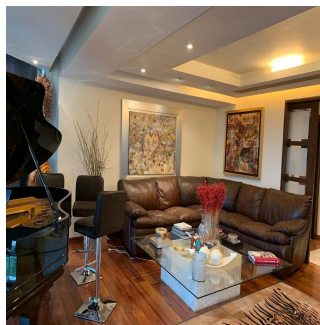

Penthouse

En La Mejor Zona De Polanco Extraordinario Departamento Totalmente Remodelado

Panama, Provincia de Coclé, Santa María, , , ,

PRIX DE VENTE

USD 3200000.00

- 🏠 400 qm
- 🛏 6 chambres
- 🖨 3 Exhibition results
- 🚿 3 salles de bains
- 🏠 3 planchers
- 📏 3 qm superficie du territoire
- 🅇 3 places pour voitures

GAMA 6
Asesoría Inmobiliaria

Gama6 Asesoría Inmobiliaria

Gamasix Asesoría Inmobiliaria
Mexico City, Mexico - Heure locale

 **+52 5536664483**

Departamento listo para entrar! Remodelado hace 6 años. Muy bonito. Acabados de primera. Pisos de tzalám y mármol. 400 m2 habitables. 3 recámaras, cada una con vestidor y baño. Sala de TV acondicionada con reposets y pantalla tipo cine. Doble sala con vista preciosa al Castillo de Chapultepec; con puerta de entrada desde los elevadores, o desde el pasillo que lleva a la cocina por un lado, y hacia el área privada (recámaras) por el otro lado. Comedor independiente con puertas. Cocina italiana moderna, bien equipada. Área de lavandería cerca de las recámaras. Cuarto de servicio de buen tamaño. Doble elevador al piso. 1 bodega. 4 lugares de estacionamiento. 40 vecinos en total. 3 torres en el conjunto. ÁREAS COMUNES: alberca muy bonita, 2 albercas de nado contracorriente, jacuzzi, gimnasio, súper vestidores con sauna y vapor, sala de juntas, salón de eventos, ludoteca, pequeño jardín para niños.