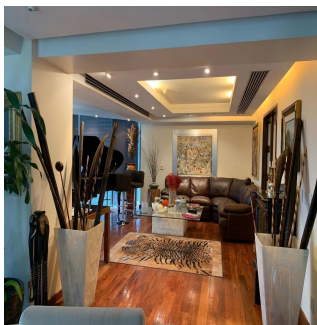

+52 5536664483

Departamento listo para entrar! Remodelado hace 6 años. Muy bonito. Acabados de primera. Pisos de tzalám y mármol. 400 m2 habitables. 3 recámaras, cada una con vestidor y baño. Sala de TV acondicionada con reposets y pantalla tipo cine. Doble sala con vista preciosa al Castillo de Chapultepec; con puerta de entrada desde los elevadores, o desde el pasillo que lleva a la cocina por un lado, y hacia el área privada (recámaras) por el otro lado. Comedor independiente con puertas. Cocina italiana moderna, bien equipada. Área de lavandería cerca de las recámaras. Cuarto de servicio de buen tamaño. Doble elevador al piso. 1 bodega. 4 lugares de estacionamiento. 40 vecinos en total. 3 torres en el conjunto. ÁREAS COMUNES: alberca muy bonita, 2 albercas de nado contracorriente, jacuzzi, gimnasio, súper vestidores con sauna y vapor, sala de juntas, salón de eventos, ludoteca, pequeño jardín para niños.