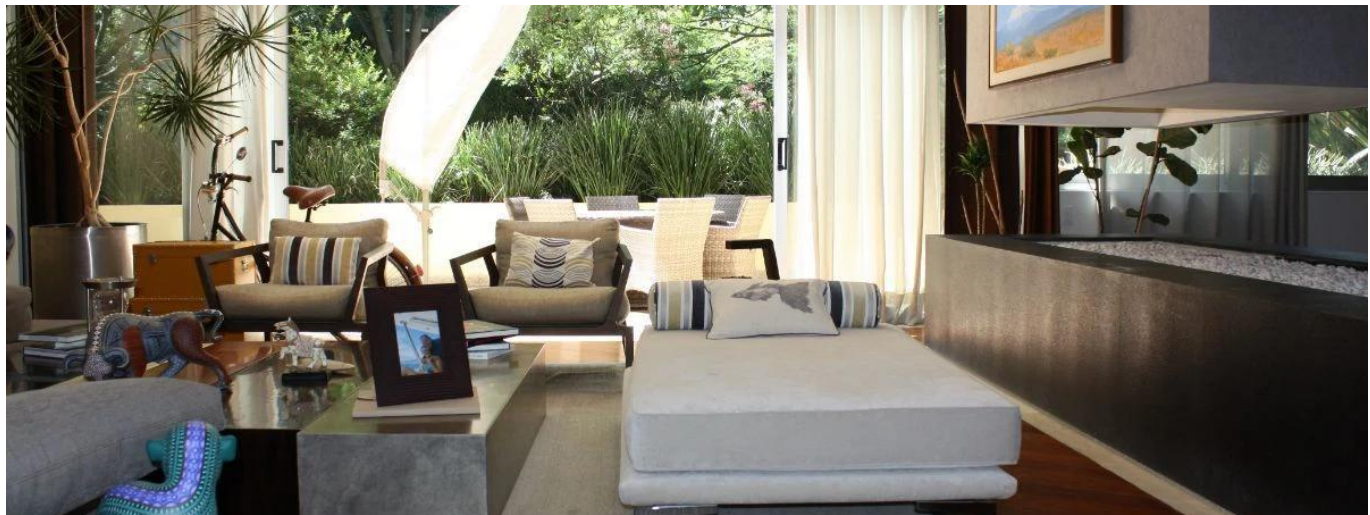

Penthouse

Lomas Altas Departamento En Venta

Panama, Provincia de Coclé, Santa María, , , ,

PRIX DE VENTE

USD 4000000.00

- 600 qm
- 8 chambres
- 4 Exhibition results
- 4 salles de bains
- 4 planchers
- 4 qm superficie du territoire
- 4 places pour voitures

GAMA S E I S
Asesoría Inmobiliaria

Gama6 Asesoría Inmobiliaria

Gamasix Asesoría Inmobiliaria
Mexico City, Mexico - Heure locale

+52 5536664483

PRECIOSO DEPARTAMENTO PLANTA JARDÍN DE 600m2 APROXIMADAMENTE, EN EXCLUSIVO EDIFICIO CON DOBLE SEGURIDAD. TERRAZA CON VISTA ARBOLADA, AMPLIOS ESPACIOS Y MAGNÍFICAS AREAS COMUNES. POCOS DEPARTAMENTOS Precio de venta: US$ 4,000,000

Disponible Aupr?s De :

23.08.2019

Le Sol : 4   Les Sols : 4   Annee De Construction : 2017   Places De Voitures : 4   Ann?e De Construction : 2017   Type: Bureau