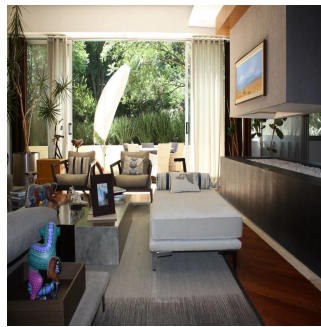

**GAMA6**  
Asesoría Inmobiliaria

**Gama6 Asesoría Inmobiliaria**

Gamasix Asesoría Inmobiliaria  
Mexico City, Mexico - Heure locale

+52 5536664483

PRECIOSO DEPARTAMENTO PLANTA JARDÍN DE 600m2 APROXIMADAMENTE, EN EXCLUSIVO EDIFICIO CON DOBLE SEGURIDAD. TERRAZA CON VISTA ARBOLADA, AMPLIOS ESPACIOS Y MAGNÍFICAS AREAS COMUNES. POCOS DEPARTAMENTOS Precio de venta: US\$ 4,000,000