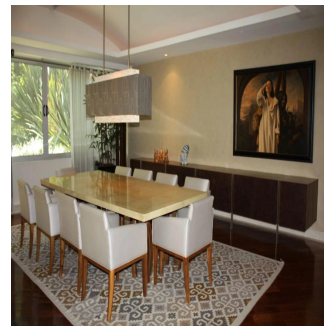

**GAMA6**  
Asesoría Inmobiliaria

**Gama6 Asesoría Inmobiliaria**

Gamasix Asesoría Inmobiliaria  
Mexico City, Mexico - Heure locale

+52 5536664483

PRECIOSO DEPARTAMENTO PLANTA JARDÍN DE 600m2 APROXIMADAMENTE, EN EXCLUSIVO EDIFICIO CON DOBLE SEGURIDAD. TERRAZA CON VISTA ARBOLADA, AMPLIOS ESPACIOS Y MAGNÍFICAS AREAS COMUNES. POCOS DEPARTAMENTOS Precio de venta: US\$ 4,000,000