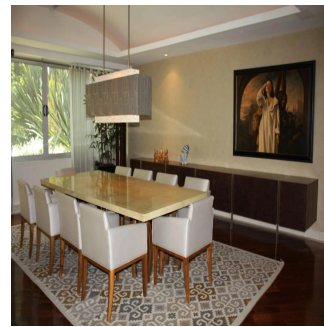

GAMA S E I S
Asesoría Inmobiliaria

Gama6 Asesoría Inmobiliaria

Gamasix Asesoría Inmobiliaria
Mexico City, Mexico - Heure locale

+52 5536664483

PRECIOSO DEPARTAMENTO PLANTA JARDÍN DE 600m2 APROXIMADAMENTE, EN EXCLUSIVO EDIFICIO CON DOBLE SEGURIDAD. TERRAZA CON VISTA ARBOLADA, AMPLIOS ESPACIOS Y MAGNÍFICAS AREAS COMUNES. POCOS DEPARTAMENTOS Precio de venta: US\$ 4,000,000