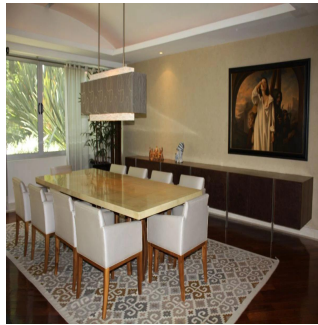

**GAMA6**  
Asesoría Inmobiliaria

**Gama6 Asesoría Inmobiliaria**

Gamasix Asesoría Inmobiliaria  
Mexico City, Mexico - Heure locale

+52 5536664483

PRECIOSO DEPARTAMENTO PLANTA JARDÍN DE 600m2 APROXIMADAMENTE, EN EXCLUSIVO EDIFICIO CON DOBLE SEGURIDAD. TERRAZA CON VISTA ARBOLADA, AMPLIOS ESPACIOS Y MAGNÍFICAS AREAS COMUNES. POCOS DEPARTAMENTOS Precio de venta: US\$ 4,000,000