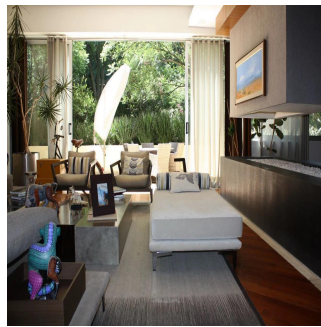

GAMA S E I S
Asesoría Inmobiliaria

Gama6 Asesoría Inmobiliaria

Gamasix Asesoría Inmobiliaria
Mexico City, Mexico - Heure locale

+52 5536664483

PRECIOSO DEPARTAMENTO PLANTA JARDÍN DE 600m2 APROXIMADAMENTE, EN EXCLUSIVO EDIFICIO CON DOBLE SEGURIDAD. TERRAZA CON VISTA ARBOLADA, AMPLIOS ESPACIOS Y MAGNÍFICAS AREAS COMUNES. POCOS DEPARTAMENTOS Precio de venta: US\$ 4,000,000