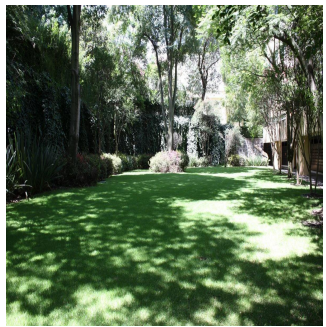

**GAMA6**  
Asesoría Inmobiliaria

**Gama6 Asesoría Inmobiliaria**

Gamasix Asesoría Inmobiliaria  
Mexico City, Mexico - Heure locale

+52 5536664483

PRECIOSO DEPARTAMENTO PLANTA JARDÍN DE 600m2 APROXIMADAMENTE, EN EXCLUSIVO EDIFICIO CON DOBLE SEGURIDAD. TERRAZA CON VISTA ARBOLADA, AMPLIOS ESPACIOS Y MAGNÍFICAS AREAS COMUNES. POCOS DEPARTAMENTOS Precio de venta: US\$ 4,000,000