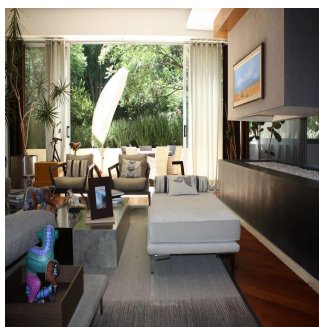

PRECIOSO DEPARTAMENTO PLANTA JARDÍN DE 600m2 APROXIMADAMENTE, EN EXCLUSIVO EDIFICIO CON DOBLE SEGURIDAD. TERRAZA CON VISTA ARBOLADA, AMPLIOS ESPACIOS Y MAGNÍFICAS AREAS COMUNES. POCOS DEPARTAMENTOS Precio de venta: US\$ 4,000,000