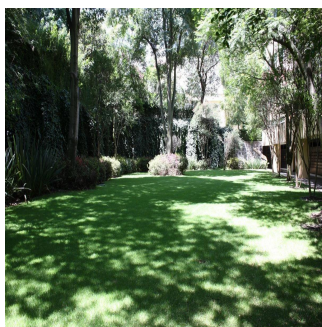

PRECIOSO DEPARTAMENTO PLANTA JARDÍN DE 600m2 APROXIMADAMENTE, EN EXCLUSIVO EDIFICIO CON DOBLE SEGURIDAD. TERRAZA CON VISTA ARBOLADA, AMPLIOS ESPACIOS Y MAGNÍFICAS AREAS COMUNES. POCOS DEPARTAMENTOS Precio de venta: US\$ 4,000,000