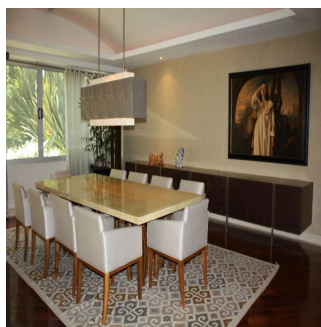

PRECIOSO DEPARTAMENTO PLANTA JARDÍN DE 600m2 APROXIMADAMENTE, EN EXCLUSIVO EDIFICIO CON DOBLE SEGURIDAD. TERRAZA CON VISTA ARBOLADA, AMPLIOS ESPACIOS Y MAGNÍFICAS AREAS COMUNES. POCOS DEPARTAMENTOS Precio de venta: US\$ 4,000,000