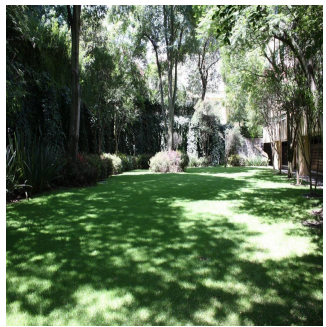

GAMA S E I S
Asesoría Inmobiliaria

Gama6 Asesoría Inmobiliaria

Gamasix Asesoría Inmobiliaria
Mexico City, Mexico - Heure locale

+52 5536664483

PRECIOSO DEPARTAMENTO PLANTA JARDÍN DE 600m2 APROXIMADAMENTE, EN EXCLUSIVO EDIFICIO CON DOBLE SEGURIDAD. TERRAZA CON VISTA ARBOLADA, AMPLIOS ESPACIOS Y MAGNÍFICAS AREAS COMUNES. POCOS DEPARTAMENTOS Precio de venta: US\$ 4,000,000