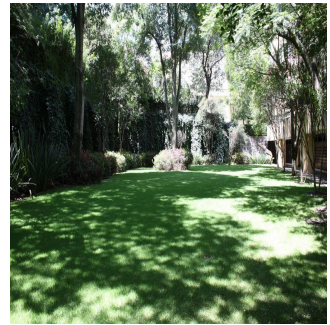

**GAMA6**  
Asesoría Inmobiliaria

**Gama6 Asesoría Inmobiliaria**

Gamasix Asesoría Inmobiliaria  
Mexico City, Mexico - Heure locale

+52 5536664483

PRECIOSO DEPARTAMENTO PLANTA JARDÍN DE 600m2 APROXIMADAMENTE, EN EXCLUSIVO EDIFICIO CON DOBLE SEGURIDAD. TERRAZA CON VISTA ARBOLADA, AMPLIOS ESPACIOS Y MAGNÍFICAS AREAS COMUNES. POCOS DEPARTAMENTOS Precio de venta: US\$ 4,000,000