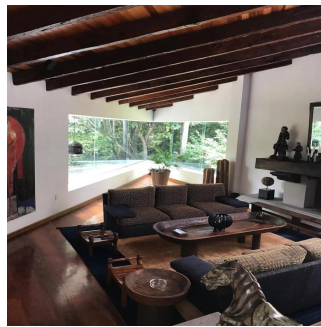

**GAMASEIX**  
Asesoría Inmobiliaria

**Gama6 Asesor?a Inmobiliaria**

Gamasix Asesoría Inmobiliaria  
Mexico City, Mexico - Heure locale

 **+52 5536664483**

OPORTUNIDAD ÚNICA, CASA A PRECIO DE TERRENO, A UNA CUADRA DE LAS LOMAS DE CHAPULTEPEC. IMPACTANTE CASA CONSTRUIDA SOBRE DOS TERRENOS QUE MIDEN 2,511m2 PLACAS SOLARES, PLANTA DE LUZ NUEVA, AIRE ACONDICIONADO, CALEFACCIÓN, HIDRONEUMÁTICO, 2 BODEGAS. GRAN FAMILY CON SALIDA A ALBERCA Y TERRAZA, CANCHA DE PADEL, CUARTO DE JUEGOS JUNTO A CANCHA CON MEDIO BAÑO. A LA ALTURA DE LA ALBERCA, CAVA-BAR CON SALÓN Y GRAN CLOSET DE VAJILLAS 3 RECÁMARAS, 2 DE ELLAS CON SALA Y DOBLE VESTIDOR, 1 RECÁMARA CON CLOSET. 14 a 16 LUGARES DE ESTACIONAMIENTO, DOBLE CUARTO DE SERVICIO CON BAÑO CADA UNO, CUARTO EXTERIOR DE CHOFER CON BAÑO COMPLETO